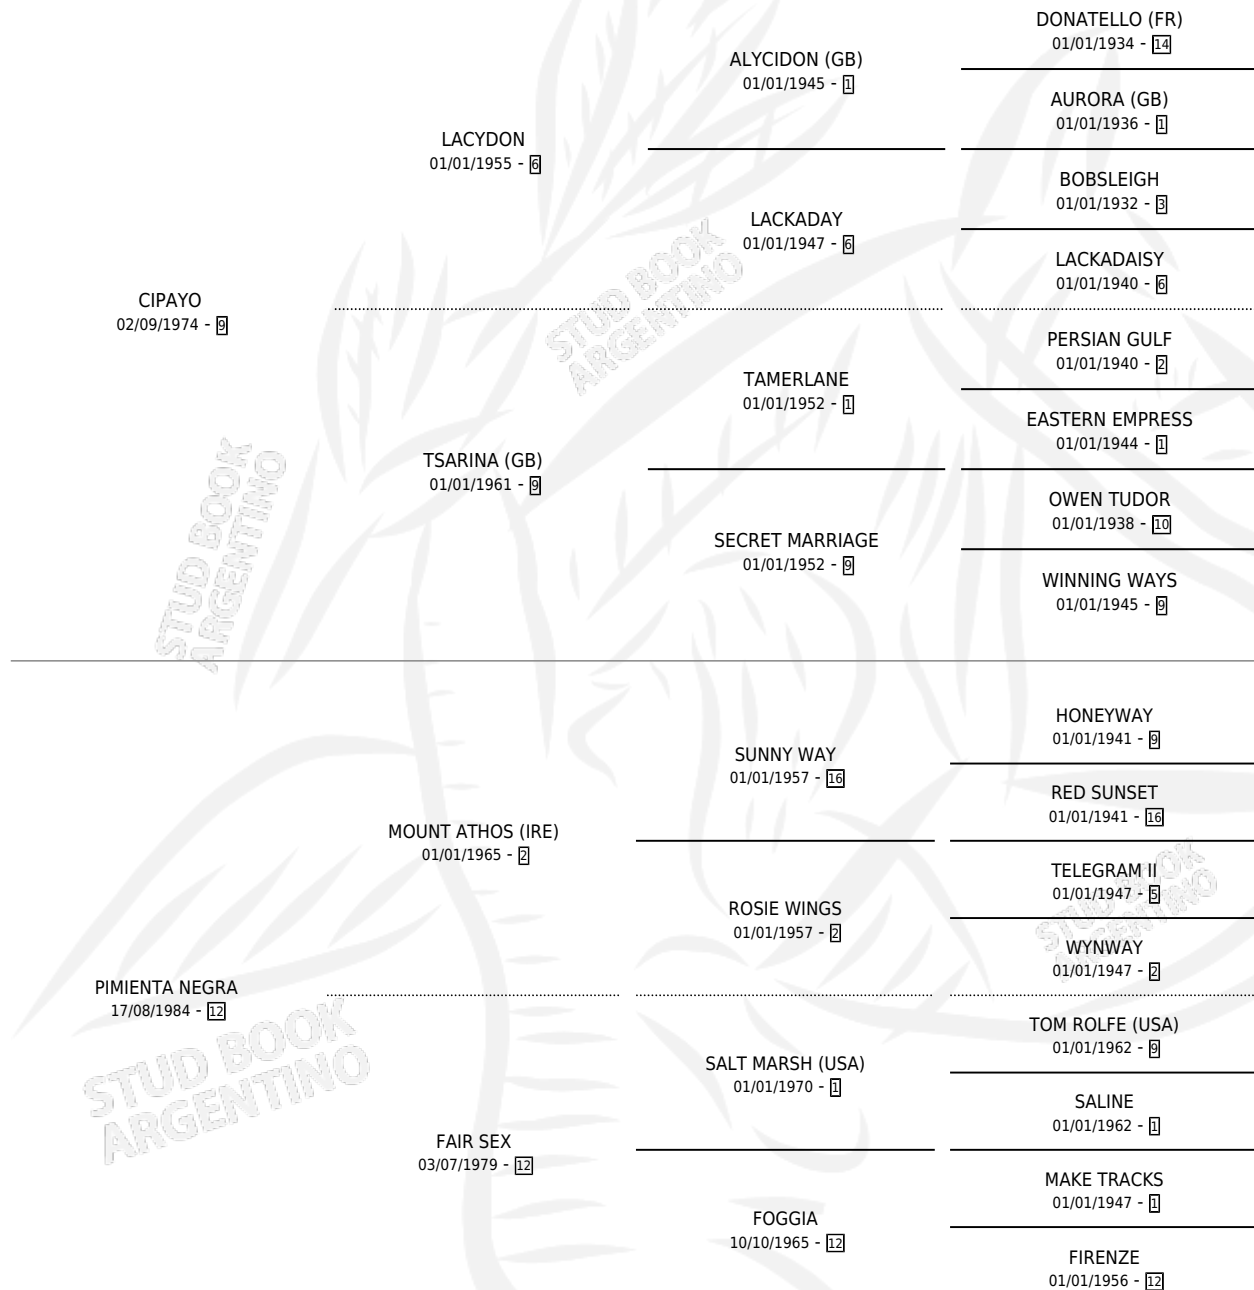

PIMIENTA NEGRITA

por CIPAYO y PIMIENTA NEGRA por MOUNT ATHOS (IRE)

Argentina · Hembra · Zaino · SP · 18/10/1991
Familia 12-d · Volumen 34

ESTADO

TIPIFICACIÓN SANGUÍNEA	✓
TIPIFICACIÓN POR ADN	✓
PASAPORTE	X
IDENTIFICACIÓN POR MICROCHIP	X
REPRODUCTOR	✓

Lugar de nacimiento: La Irenita

Criador: Sin dato

~

HIJOS

	MACHOS	HEMBRAS
14 NACIERON	9	5
8 CORRIERON	5	3
6 GANARON	5	1
0 GANADORES CL	0 GANADORES GR	0 GANADORES G1

PEDIGREE