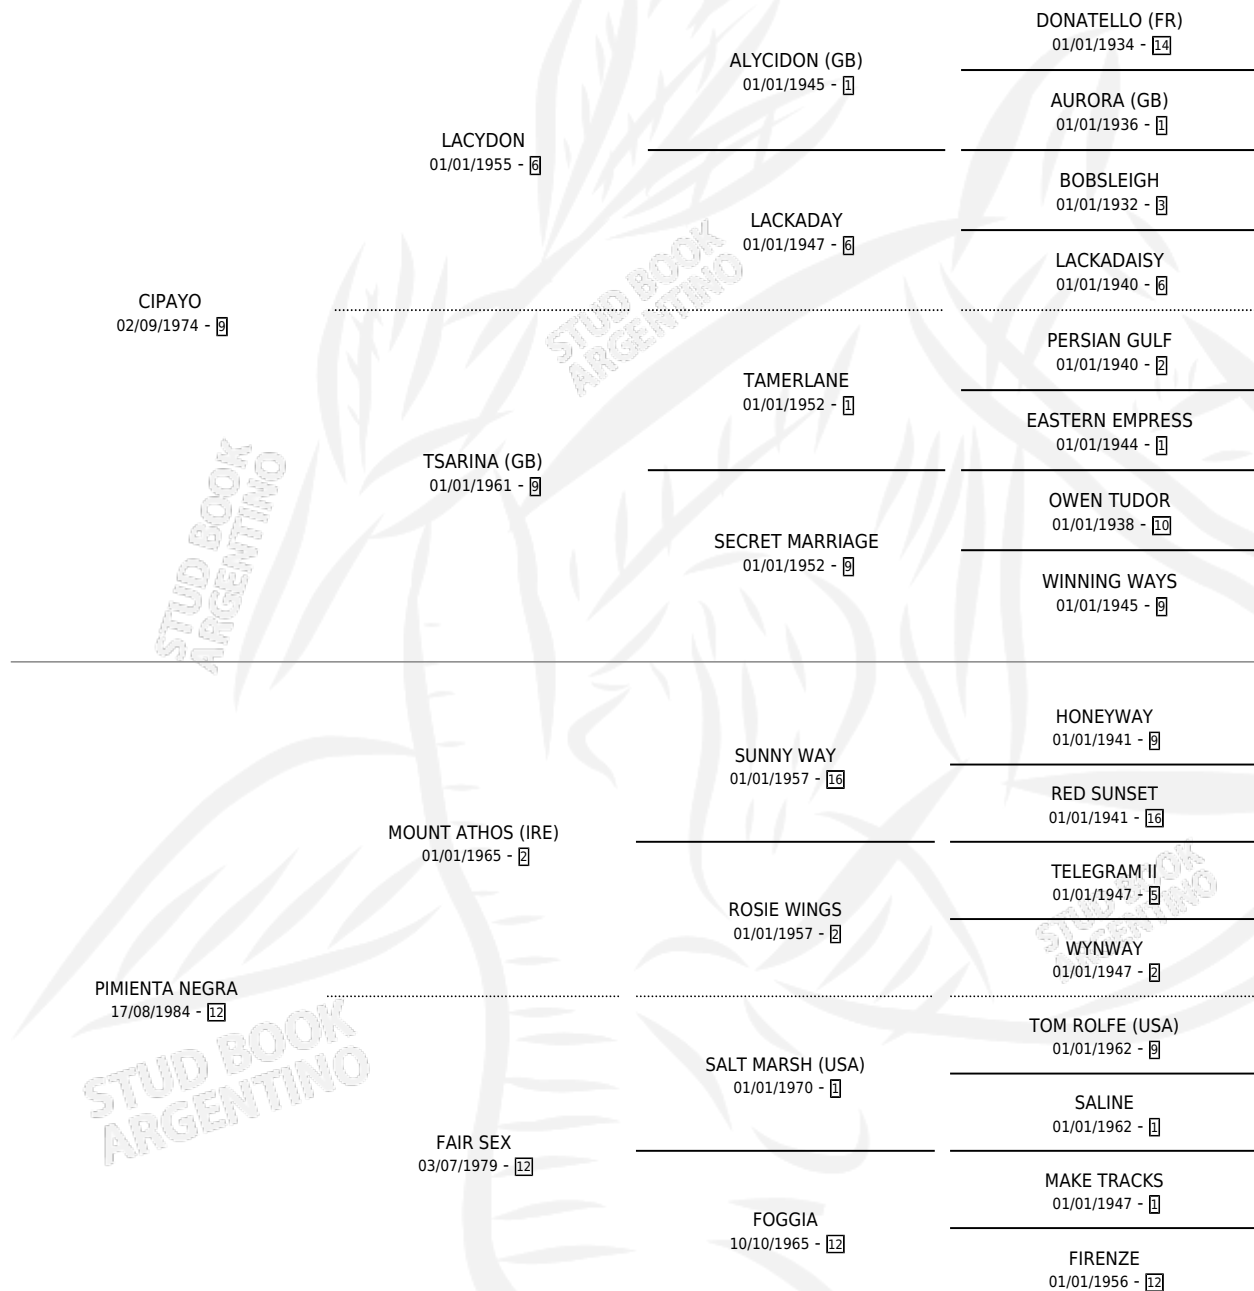

PIMIENTA NEGRITA

por CIPAYO y PIMIENTA NEGRA por MOUNT ATHOS (IRE)

Argentina · Hembra · Zaino · SP · 18/10/1991
Familia 12-d · Volumen 34

ESTADO

TIPIFICACIÓN SANGUÍNEA	✓
TIPIFICACIÓN POR ADN	✓
PASAPORTE	X
IDENTIFICACIÓN POR MICROCHIP	X
REPRODUCTOR	✓

Lugar de nacimiento: La Irenita

Criador: Sin dato

~

HIJOS

	MACHOS	HEMBRAS
14 NACIERON	9	5
8 CORRIERON	5	3
6 GANARON	5	1
0 GANADORES CL	0 GANADORES GR	0 GANADORES G1

PEDIGREE

CAMPAÑA

Solo carreras oficiales de Argentina