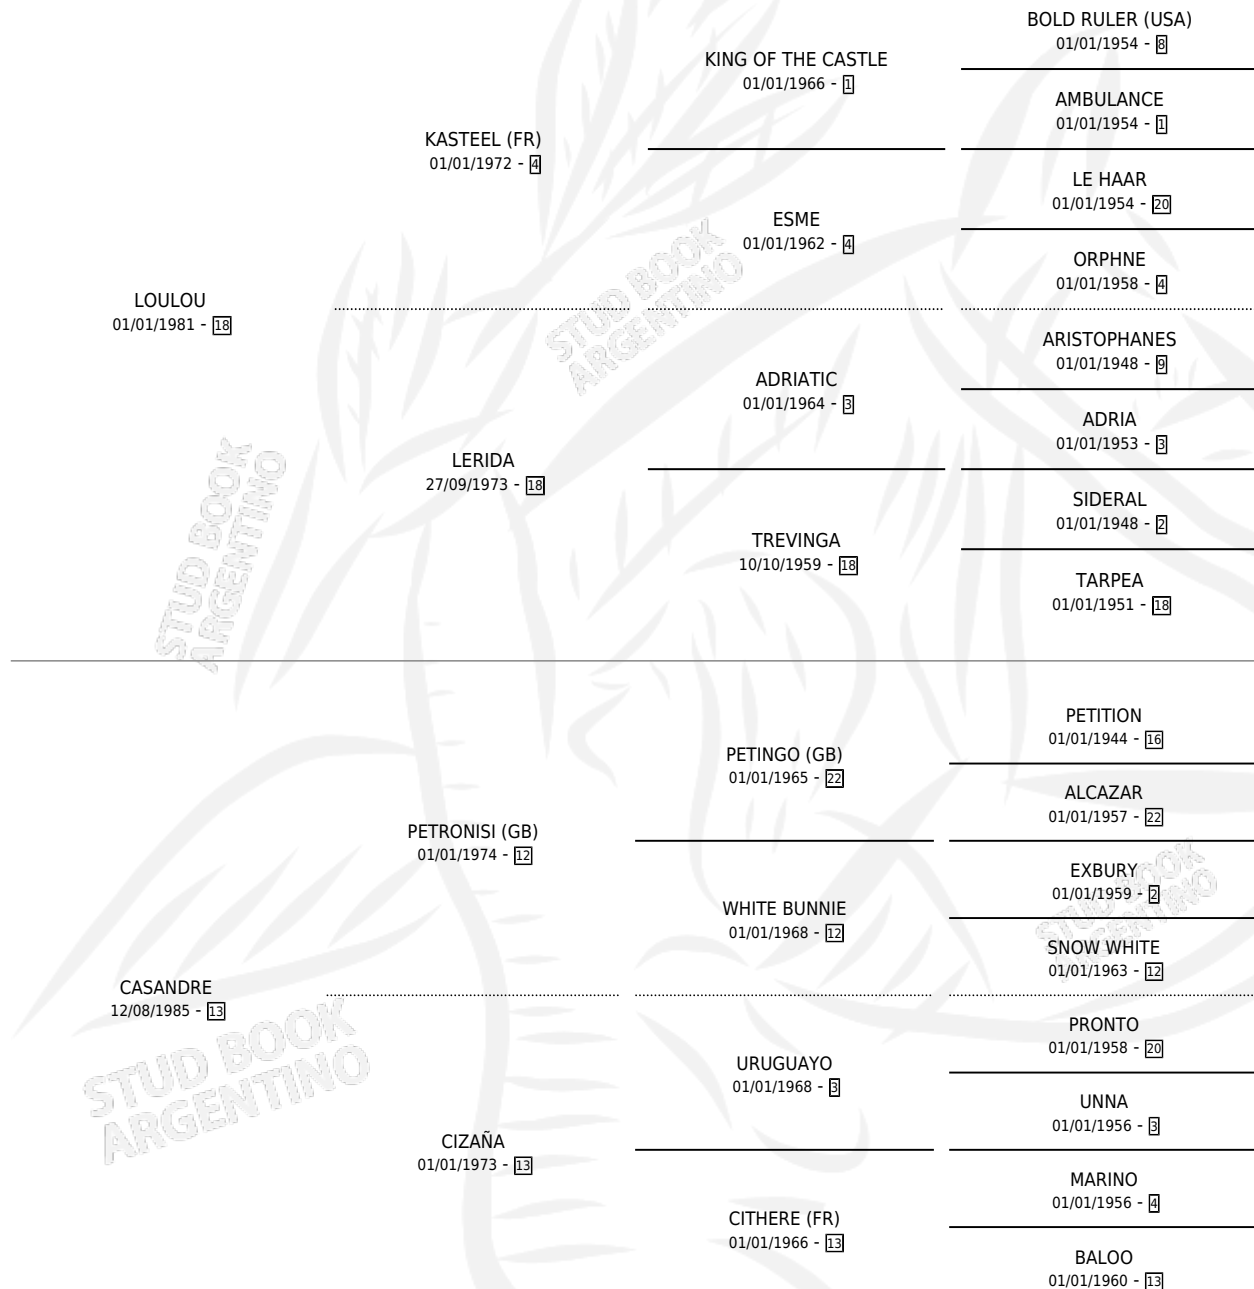

PETRONISI LOU

por LOULOU y CASANDRE por PETRONISI (GB)

Argentina · Macho · Alazan · SP · 09/11/1991
Familia 13-c · Volumen 34

ESTADO

TIPIFICACIÓN SANGUÍNEA	X
TIPIFICACIÓN POR ADN	X
PASAPORTE	X
IDENTIFICACIÓN POR MICROCHIP	X
REPRODUCTOR	X

Lugar de nacimiento: Leodrea

Criador: Sin dato

PEDIGREE

PETRONISI LOU

Datos oficiales del Stud Book Argentino

Documento generado el 14/05/2026

studbook.org.ar