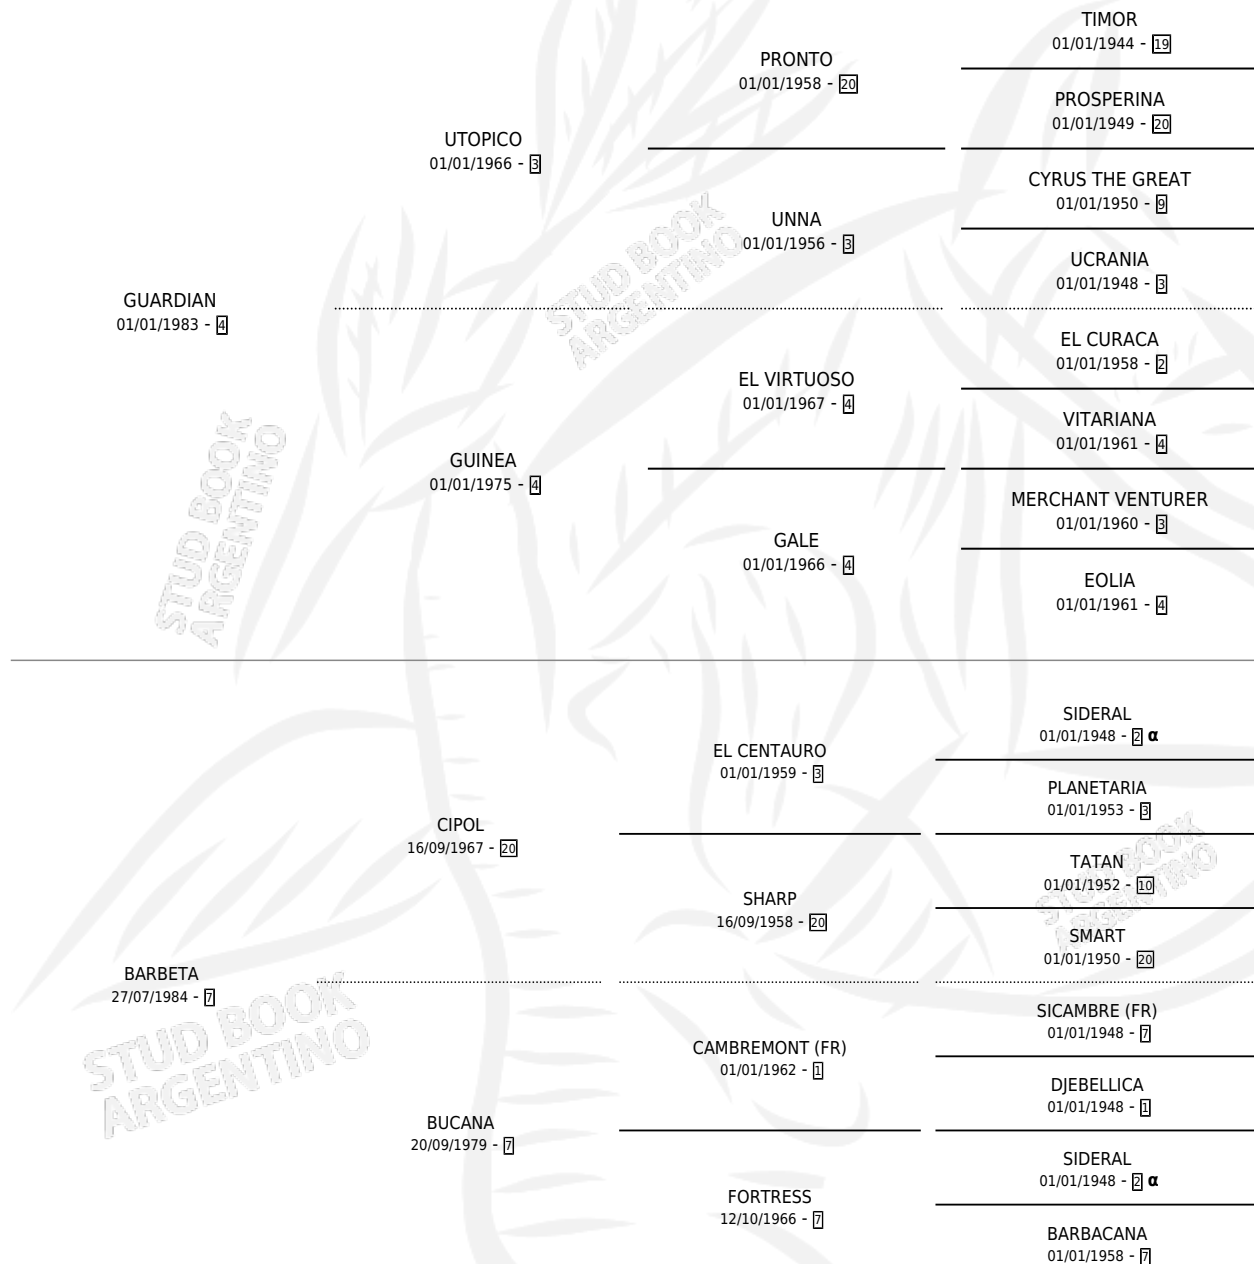

VALIENTE GUARDIA

por GUARDIAN y BARBETA por CIPOL

Argentina · Hembra · Alazan · SP · 13/11/1991
Familia 7 · Volumen 34

ESTADO

TIPIFICACIÓN SANGUÍNEA	X
TIPIFICACIÓN POR ADN	X
PASAPORTE	X
IDENTIFICACIÓN POR MICROCHIP	X
REPRODUCTOR	X

Lugar de nacimiento: Sierras Mias

Criador: Sierras Mias

PEDIGREE

INBREEDING : α

VALIENTE GUARDIA

Datos oficiales del Stud Book Argentino

Documento generado el 09/06/2026

studbook.org.ar