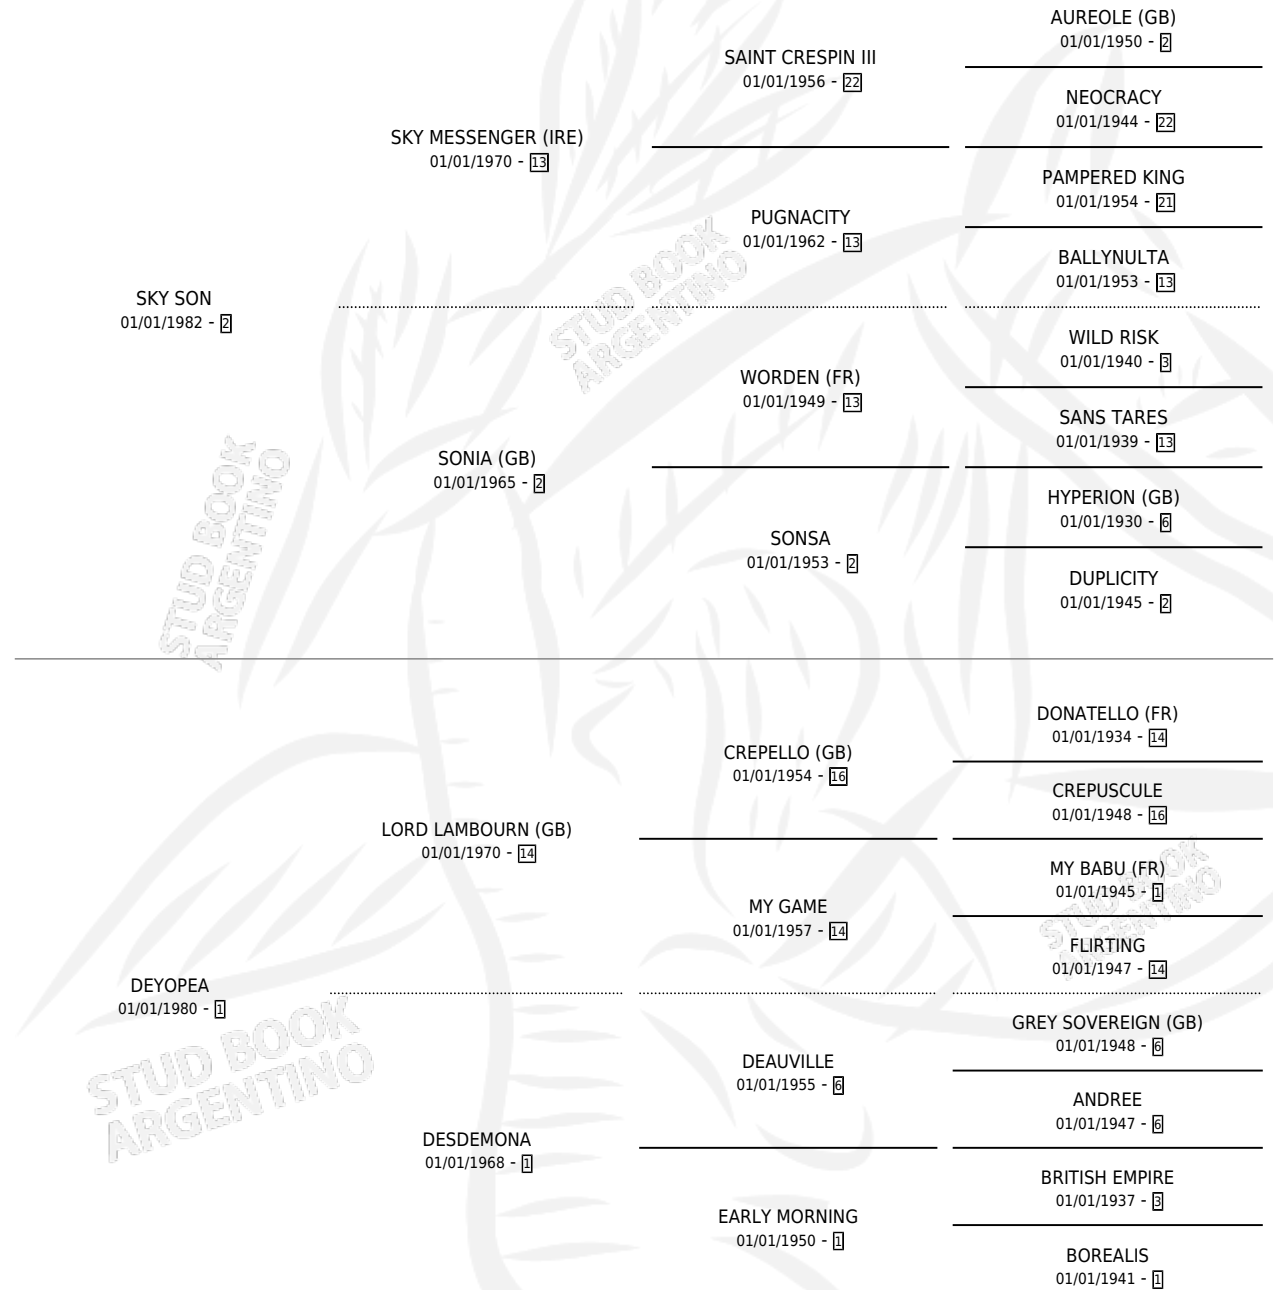

SKY DAVID

por SKY SON y DEYOPEA por LORD LAMBOURN (GB)

Argentina · Macho · Alazan · SP · 18/11/1991
Familia 1 · Volumen 34

ESTADO

TIPIFICACIÓN SANGUÍNEA	X
TIPIFICACIÓN POR ADN	X
PASAPORTE	X
IDENTIFICACIÓN POR MICROCHIP	X
REPRODUCTOR	X

Lugar de nacimiento: Abra El Hinojo

Criador: Abra El Hinojo

PEDIGREE

SKY DAVID

Datos oficiales del Stud Book Argentino

Documento generado el 01/05/2026

studbook.org.ar