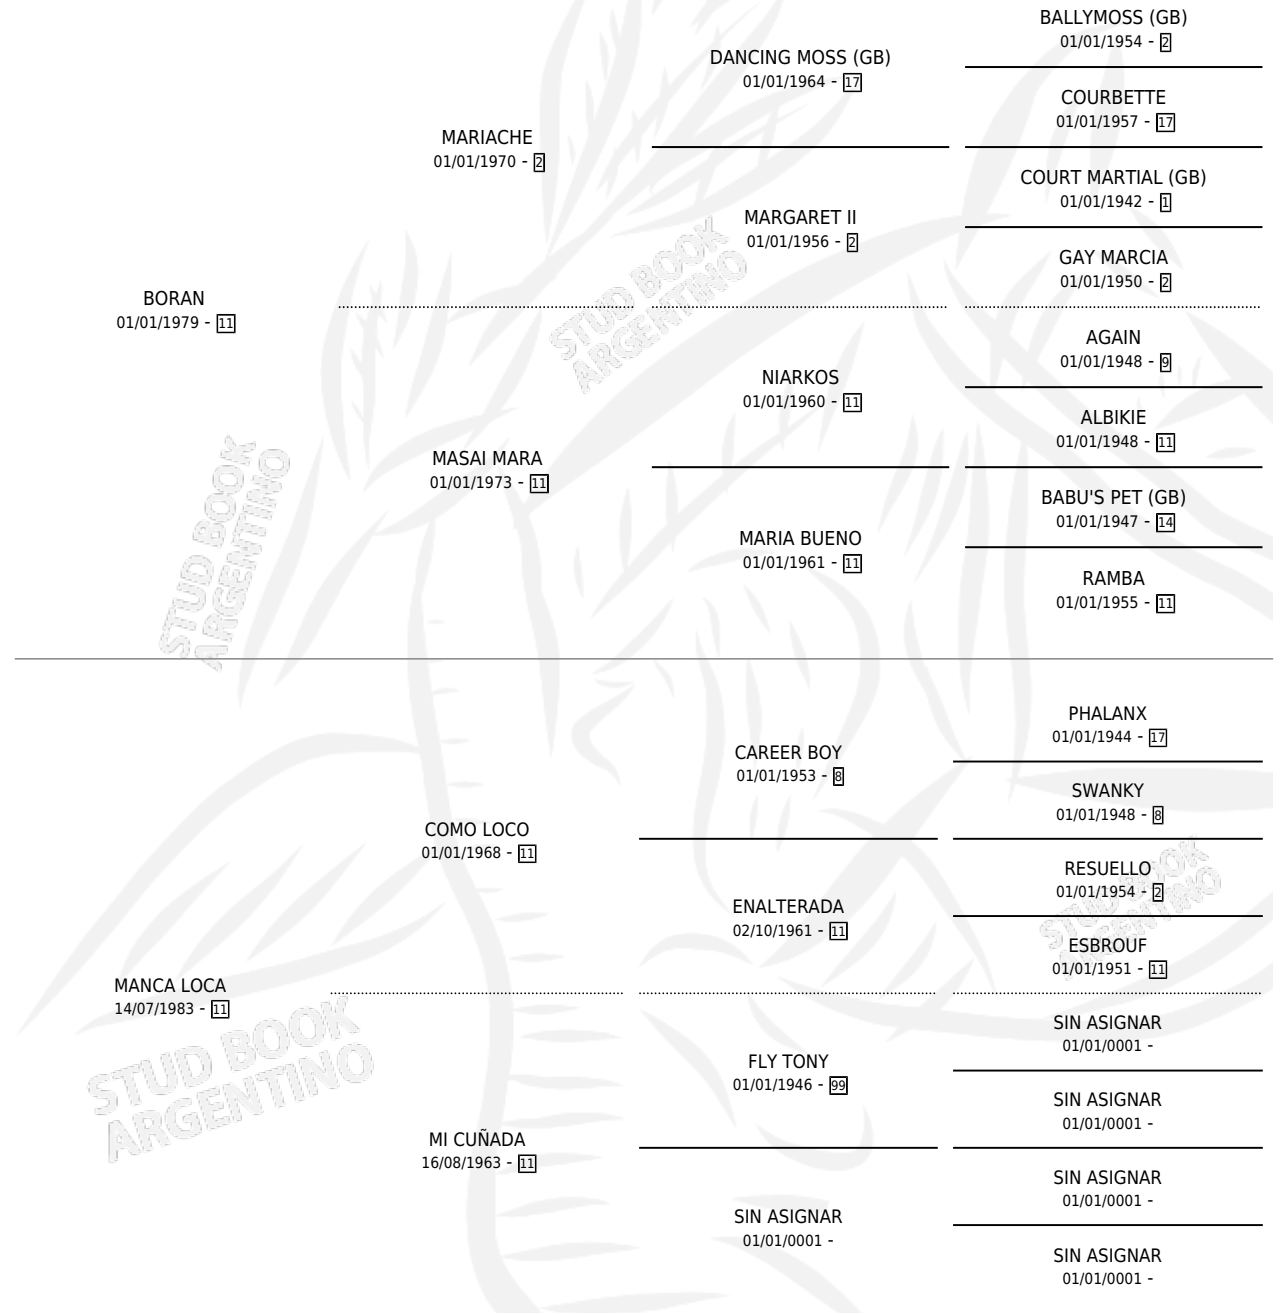

LOCO MOVIL

por **BORAN** y **MANCA LOCA** por **COMO LOCO**

Argentina · Macho · Tordillo · SP · 06/09/1991
Familia 11 · Volumen 34

ESTADO

TIPIFICACIÓN SANGUÍNEA	X
TIPIFICACIÓN POR ADN	X
PASAPORTE	X
IDENTIFICACIÓN POR MICROCHIP	X
REPRODUCTOR	X

Lugar de nacimiento: Cina-cina

Criador: Sin dato

PEDIGREE

LOCO MOVIL

Datos oficiales del Stud Book Argentino

Documento generado el 12/05/2026

studbook.org.ar