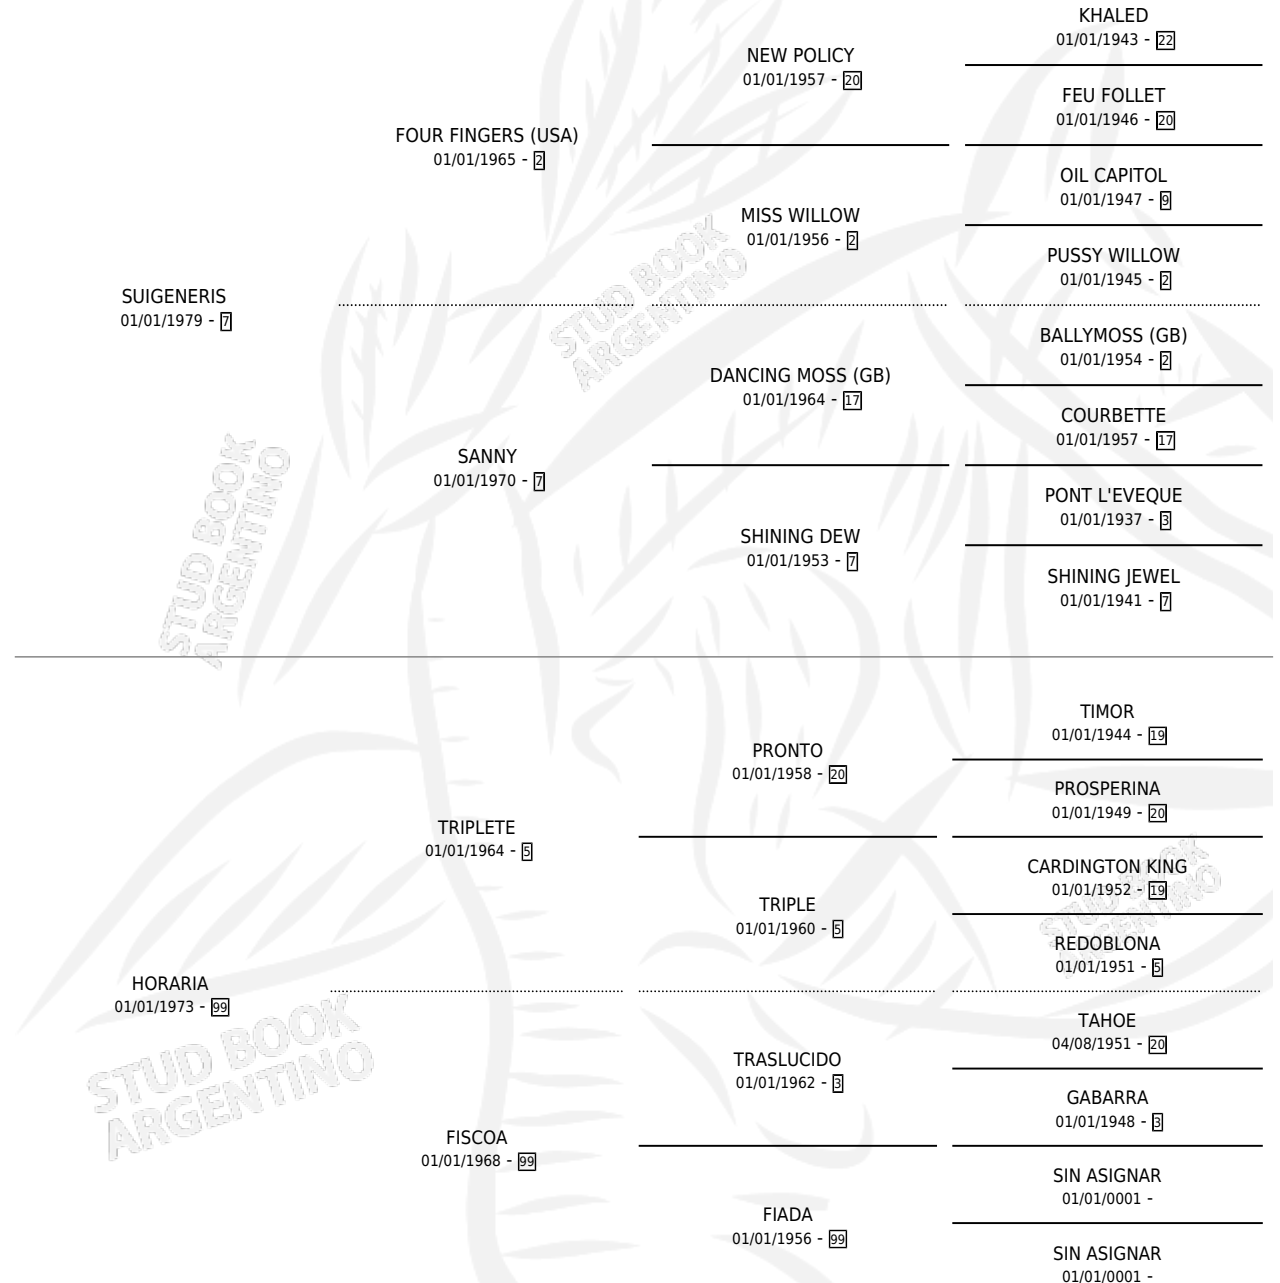

REINA GENEROSA

por SUIGENERIS y HORARIA por TRIPLETE

Argentina · Hembra · Alazan · SP · 25/10/1991
Familia 99 · Volumen 34

ESTADO

TIPIFICACIÓN SANGUÍNEA	X
TIPIFICACIÓN POR ADN	X
PASAPORTE	X
IDENTIFICACIÓN POR MICROCHIP	X
REPRODUCTOR	X

Lugar de nacimiento: Santa Dominga

Criador: Sin dato

PEDIGREE

CAMPAÑA

Solo carreras oficiales de Argentina

POR EDAD

EDAD	CC	1°	2°	3°	4°	5°	NP	CLC	CLG	CLCG1	CLGG1	IMPORTE	GANANCIA / CC
5 AÑOS	1	0	0	0	0	0	1	0	0	0	0	\$0	\$0
TOTALES	1	0	0	0	0	0	1	0	0	0	0	\$0	\$0
%		0.0%	0.0%	0.0%	0.0%	0.0%	100%	0.0%	0.0%	0.0%	0.0%		