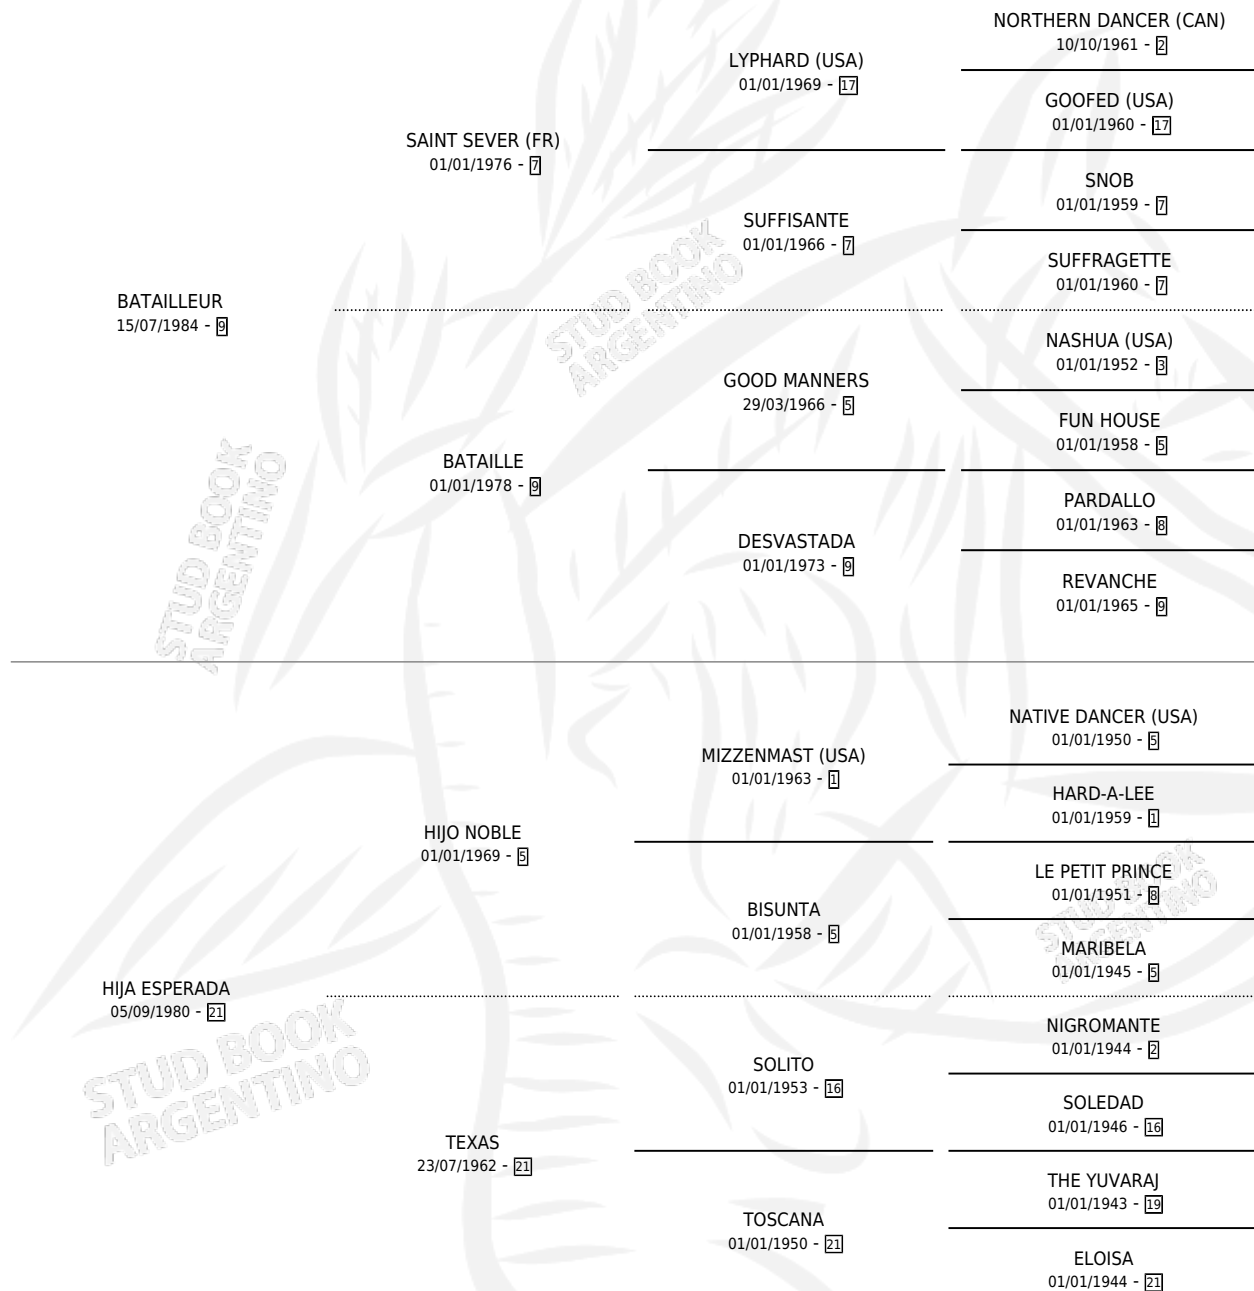

DOÑA ISOLINA

por BATAILLEUR y HIJA ESPERADA por HIJO NOBLE

Argentina · Hembra · Alazan Tostado · SP · 18/10/1991
Familia 21 · Volumen 34

ESTADO

TIPIFICACIÓN SANGUÍNEA	X
TIPIFICACIÓN POR ADN	X
PASAPORTE	X
IDENTIFICACIÓN POR MICROCHIP	X
REPRODUCTOR	✓

Lugar de nacimiento: Chivilcoy

Criador: Sin dato

PEDIGREE

CAMPAÑA

Solo carreras oficiales de Argentina

POR EDAD

EDAD	CC	1°	2°	3°	4°	5°	NP	CLC	CLG	CLCG1	CLGG1	IMPORTE	GANANCIA / CC
5 AÑOS	4	1	2	1	0	0	0	0	0	0	0	\$6,795	\$1,699
6 AÑOS	4	0	0	0	0	0	4	0	0	0	0	\$0	\$0
TOTALES	8	1	2	1	0	0	4	0	0	0	0	\$6,795	\$849
%		12.5%	25.0%	12.5%	0.0%	0.0%	50.0%	0.0%	0.0%	0.0%	0.0%		

Ganadora en Palermo - \$6,795, a los 5 años.

POR DISTANCIA

HIPODROMO	CC	1°	2°	3°	4°	5°	NP	CLC	CLG	CLCG1	CLGG1	IMPORTE
PALERMO	6	1	2	1	0	0	2	0	0	0	0	\$6,795
1000 MTS	6	1	2	1	0	0	2	0	0	0	0	\$6,795
LA PLATA	2	0	0	0	0	0	2	0	0	0	0	\$0
1000 MTS	2	0	0	0	0	0	2	0	0	0	0	\$0