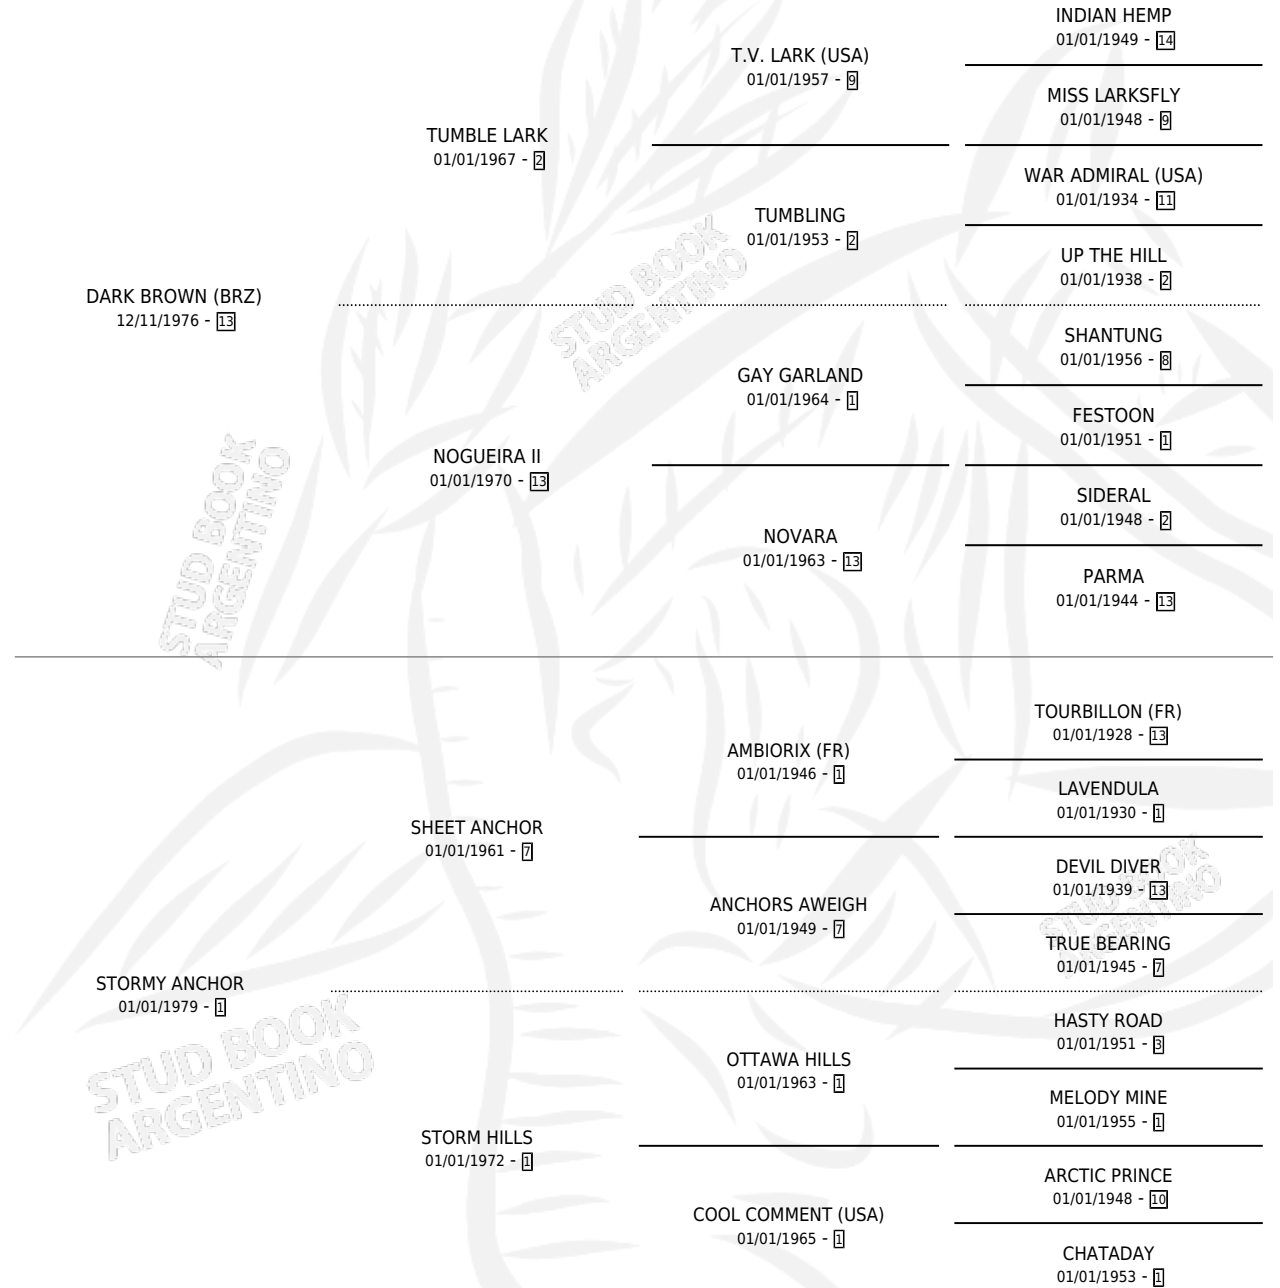

STORMY DARK

por **DARK BROWN (BRZ)** y **STORMY ANCHOR** por **SHEET ANCHOR**

Argentina · Macho · Zaino · SP · 19/10/1991
Familia 1-c · Volumen 34

ESTADO

TIPIFICACIÓN SANGUÍNEA	X
TIPIFICACIÓN POR ADN	X
PASAPORTE	X
IDENTIFICACIÓN POR MICROCHIP	X
REPRODUCTOR	X

Lugar de nacimiento: San Jose del Socorro
Criador: Sin dato

PEDIGREE

CAMPAÑA

Solo carreras oficiales de Argentina

POR EDAD

EDAD	CC	1°	2°	3°	4°	5°	NP	CLC	CLG	CLCG1	CLGG1	IMPORTE	GANANCIA / CC
3 AÑOS	3	2	0	0	1	0	0	2	2	0	0	\$16,570	\$5,523
4 AÑOS	11	2	1	4	2	1	1	4	0	1	0	\$20,390	\$1,854
5 AÑOS	1	0	1	0	0	0	0	1	0	0	0	\$3,000	\$3,000
6 AÑOS	2	0	0	0	0	0	2	2	0	0	0	\$0	\$0
7 AÑOS	2	0	0	0	0	0	2	2	0	0	0	\$0	\$0
TOTALES	19	4	2	4	3	1	5	11	2	1	0	\$39,960	\$2,103
%		21.1%	10.5%	21.1%	15.8%	5.3%	26.3%	57.9%	18.2%	9.1%	0.0%		