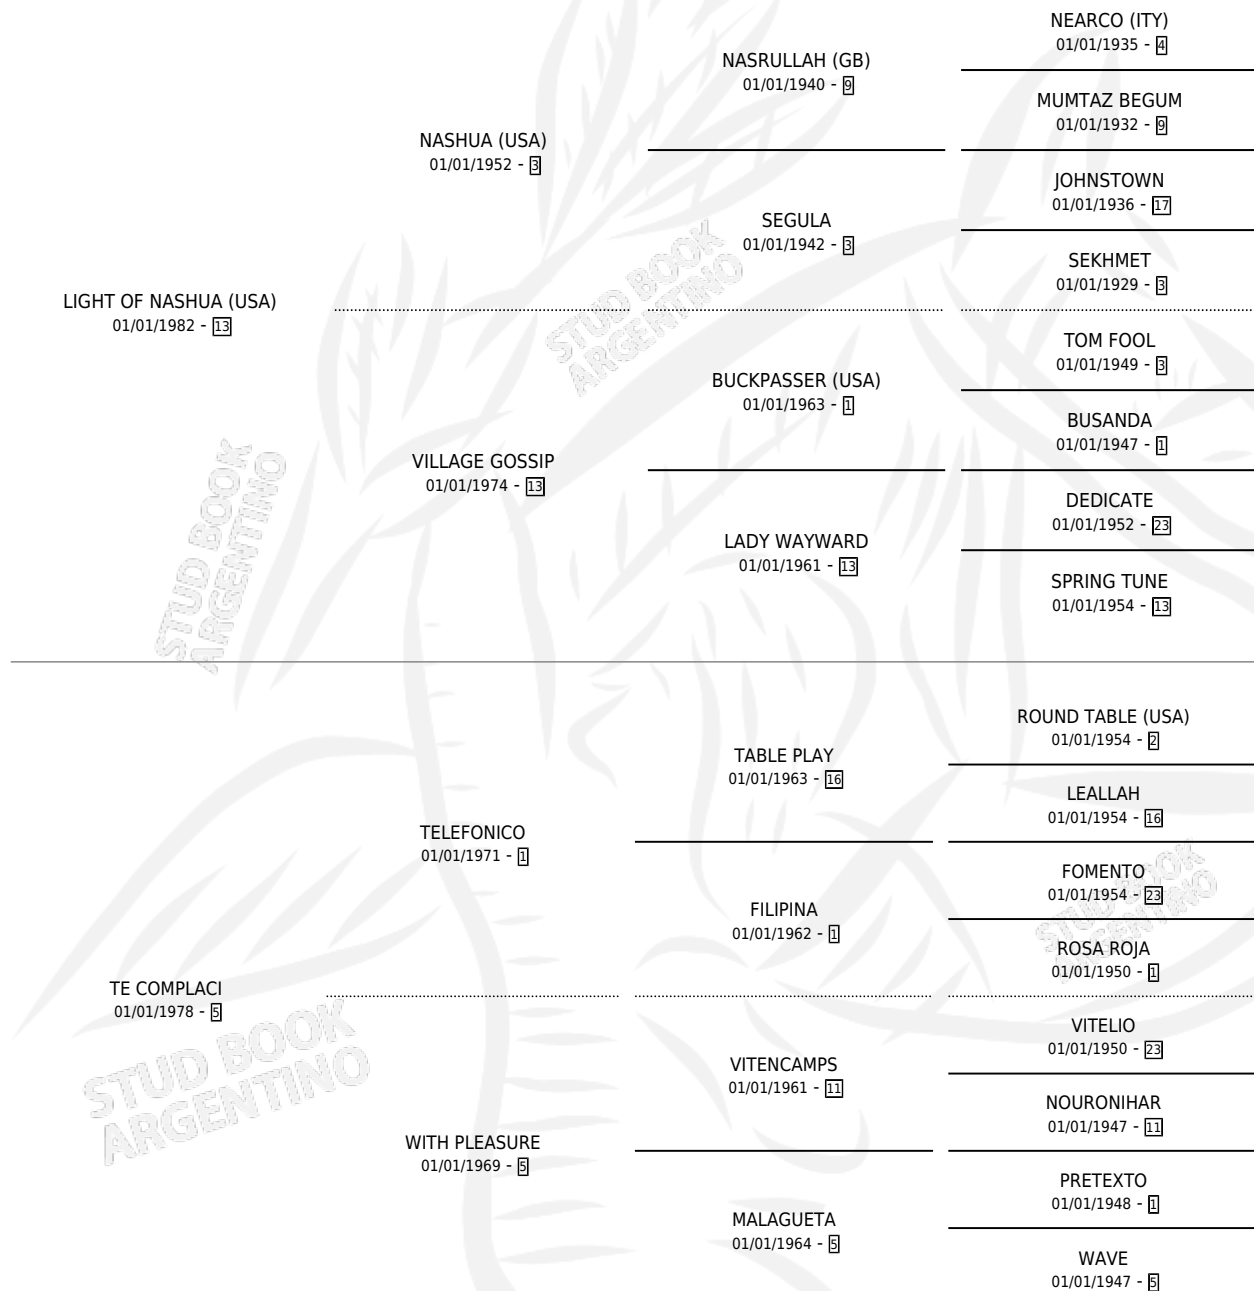

TARRUDO LUZ

por LIGHT OF NASHUA (USA) y TE COMPLACI por TELEFONICO

Argentina · Macho · Zaino · SP · 10/11/1991
Familia 5-d · Volumen 34

ESTADO

TIPIFICACIÓN SANGUÍNEA	X
TIPIFICACIÓN POR ADN	X
PASAPORTE	X
IDENTIFICACIÓN POR MICROCHIP	X
REPRODUCTOR	X

Lugar de nacimiento: Rincon del Pino

Criador: Sin dato

PEDIGREE

TARRUDO LUZ

Datos oficiales del Stud Book Argentino

Documento generado el 11/05/2026

studbook.org.ar