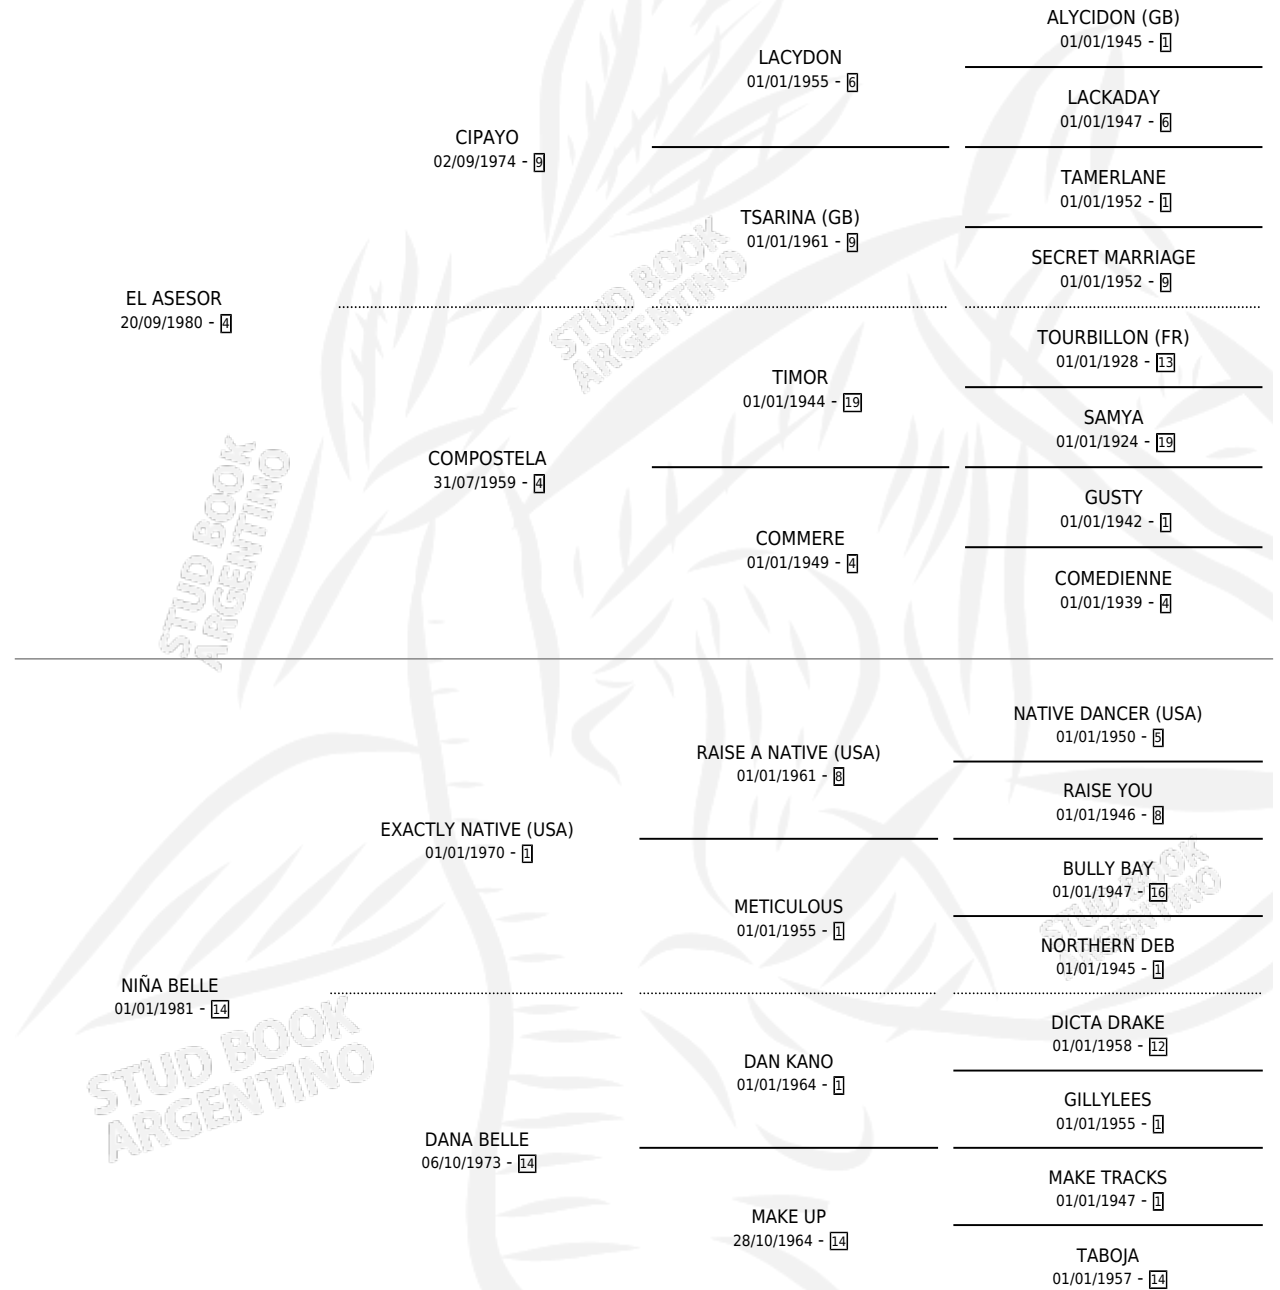

ARABELLE

por **EL ASESOR** y **NIÑA BELLE** por **EXACTLY NATIVE (USA)**

Argentina · Hembra · Alazan · SP · 05/11/1991
Familia 14 · Volumen 34

ESTADO

TIPIFICACIÓN SANGUÍNEA	X
TIPIFICACIÓN POR ADN	X
PASAPORTE	X
IDENTIFICACIÓN POR MICROCHIP	X
REPRODUCTOR	X

Lugar de nacimiento: El Paraiso

Criador: El Paraiso

PEDIGREE

CAMPAÑA

Solo carreras oficiales de Argentina

POR EDAD

EDAD	CC	1°	2°	3°	4°	5°	NP	CLC	CLG	CLCG1	CLGG1	IMPORTE	GANANCIA / CC
3 AÑOS	13	1	2	1	1	3	5	0	0	0	0	\$8,272	\$636
4 AÑOS	6	0	0	1	0	0	5	0	0	0	0	\$480	\$80
TOTALES	19	1	2	2	1	3	10	0	0	0	0	\$8,752	\$461
%		5.3%	10.5%	10.5%	5.3%	15.8%	52.6%	0.0%	0.0%	0.0%	0.0%		