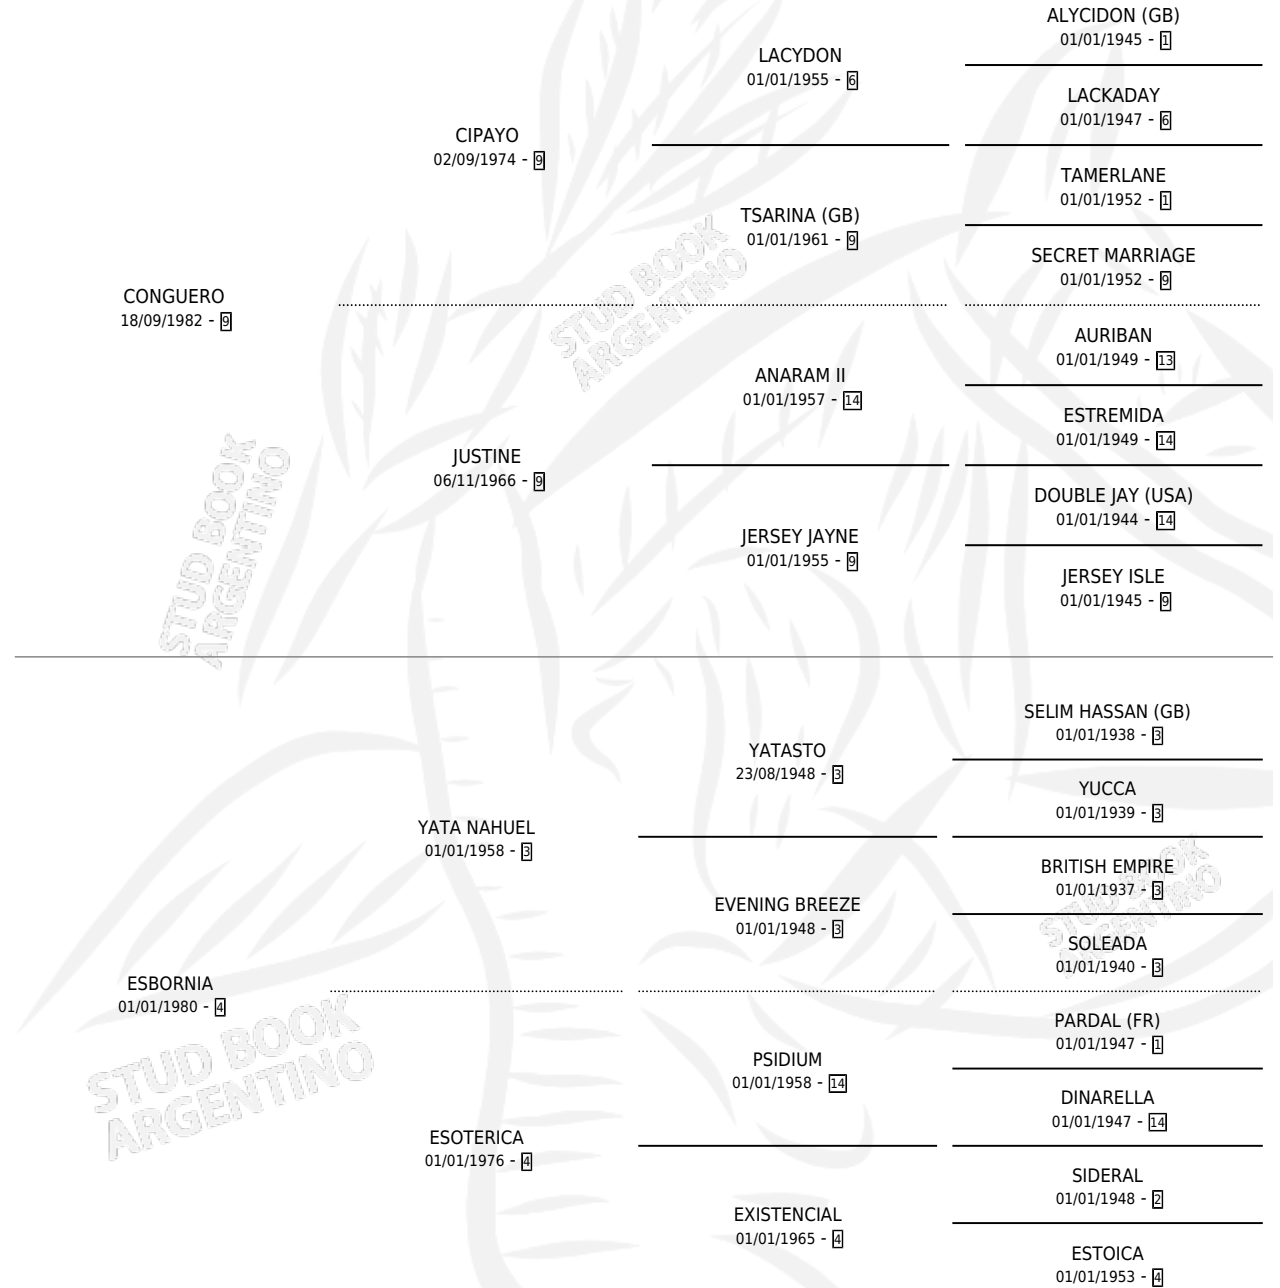

ES CONGUERA

por CONGUERO y ESBORNIA por YATA NAHUEL

Argentina · Hembra · Alazan · SP · 21/10/1991
Familia 4-k · Volumen 34

ESTADO

TIPIFICACIÓN SANGUÍNEA	X
TIPIFICACIÓN POR ADN	X
PASAPORTE	X
IDENTIFICACIÓN POR MICROCHIP	X
REPRODUCTOR	X

Lugar de nacimiento: Los Ciruelos

Criador: Ramos Osvaldo Gregorio

PEDIGREE

CAMPAÑA

Solo carreras oficiales de Argentina

POR EDAD

EDAD	CC	1°	2°	3°	4°	5°	NP	CLC	CLG	CLCG1	CLGG1	IMPORTE	GANANCIA / CC
3 AÑOS	2	0	0	0	0	0	2	0	0	0	0	\$0	\$0
4 AÑOS	2	0	0	0	0	0	2	0	0	0	0	\$0	\$0
TOTALES	4	0	0	0	0	0	4	0	0	0	0	\$0	\$0
%		0.0%	0.0%	0.0%	0.0%	0.0%	100%	0.0%	0.0%	0.0%	0.0%		