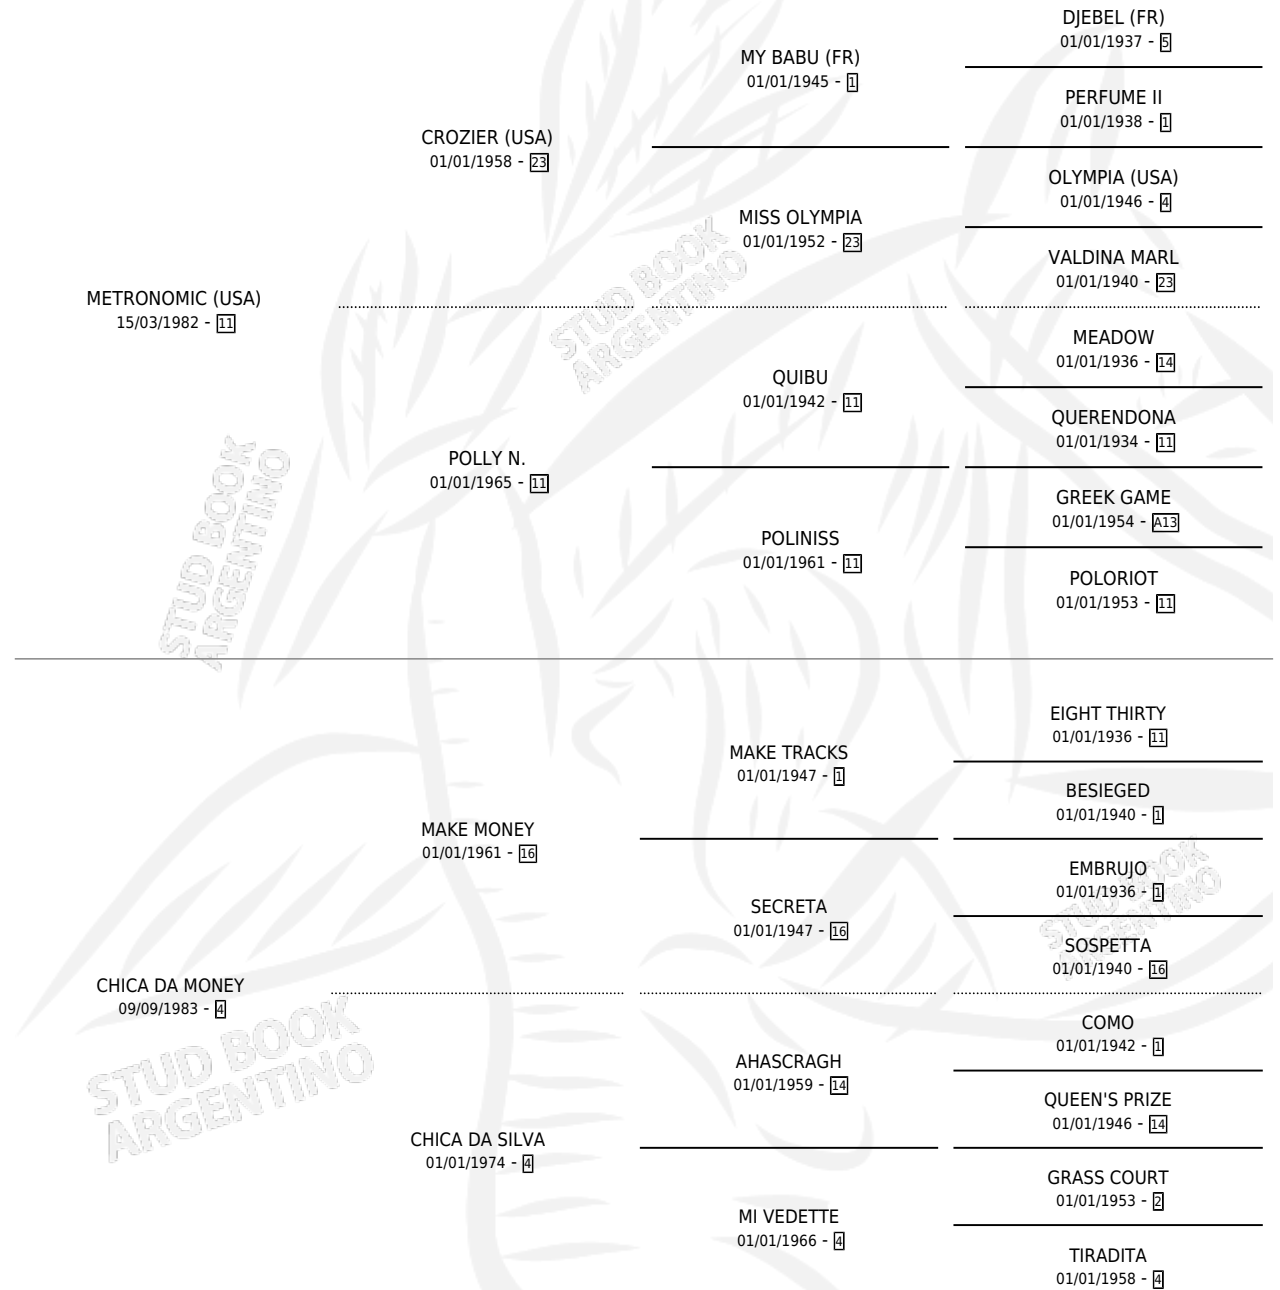

METROMANIA

por METRONOMIC (USA) y CHICA DA MONEY por MAKE MONEY

Argentina · Hembra · Zaino · SP · 18/11/1991
Familia 4-d · Volumen 34

ESTADO

TIPIFICACIÓN SANGUÍNEA	X
TIPIFICACIÓN POR ADN	X
PASAPORTE	X
IDENTIFICACIÓN POR MICROCHIP	X
REPRODUCTOR	X

Lugar de nacimiento: La Francia
Criador: Sin dato

PEDIGREE

CAMPAÑA

Solo carreras oficiales de Argentina

POR EDAD

EDAD	CC	1°	2°	3°	4°	5°	NP	CLC	CLG	CLCG1	CLGG1	IMPORTE	GANANCIA / CC
3 AÑOS	8	1	1	0	2	1	3	0	0	0	0	\$11,251	\$1,406
TOTALES	8	1	1	0	2	1	3	0	0	0	0	\$11,251	\$1,406
%		12.5%	12.5%	0.0%	25.0%	12.5%	37.5%	0.0%	0.0%	0.0%	0.0%		