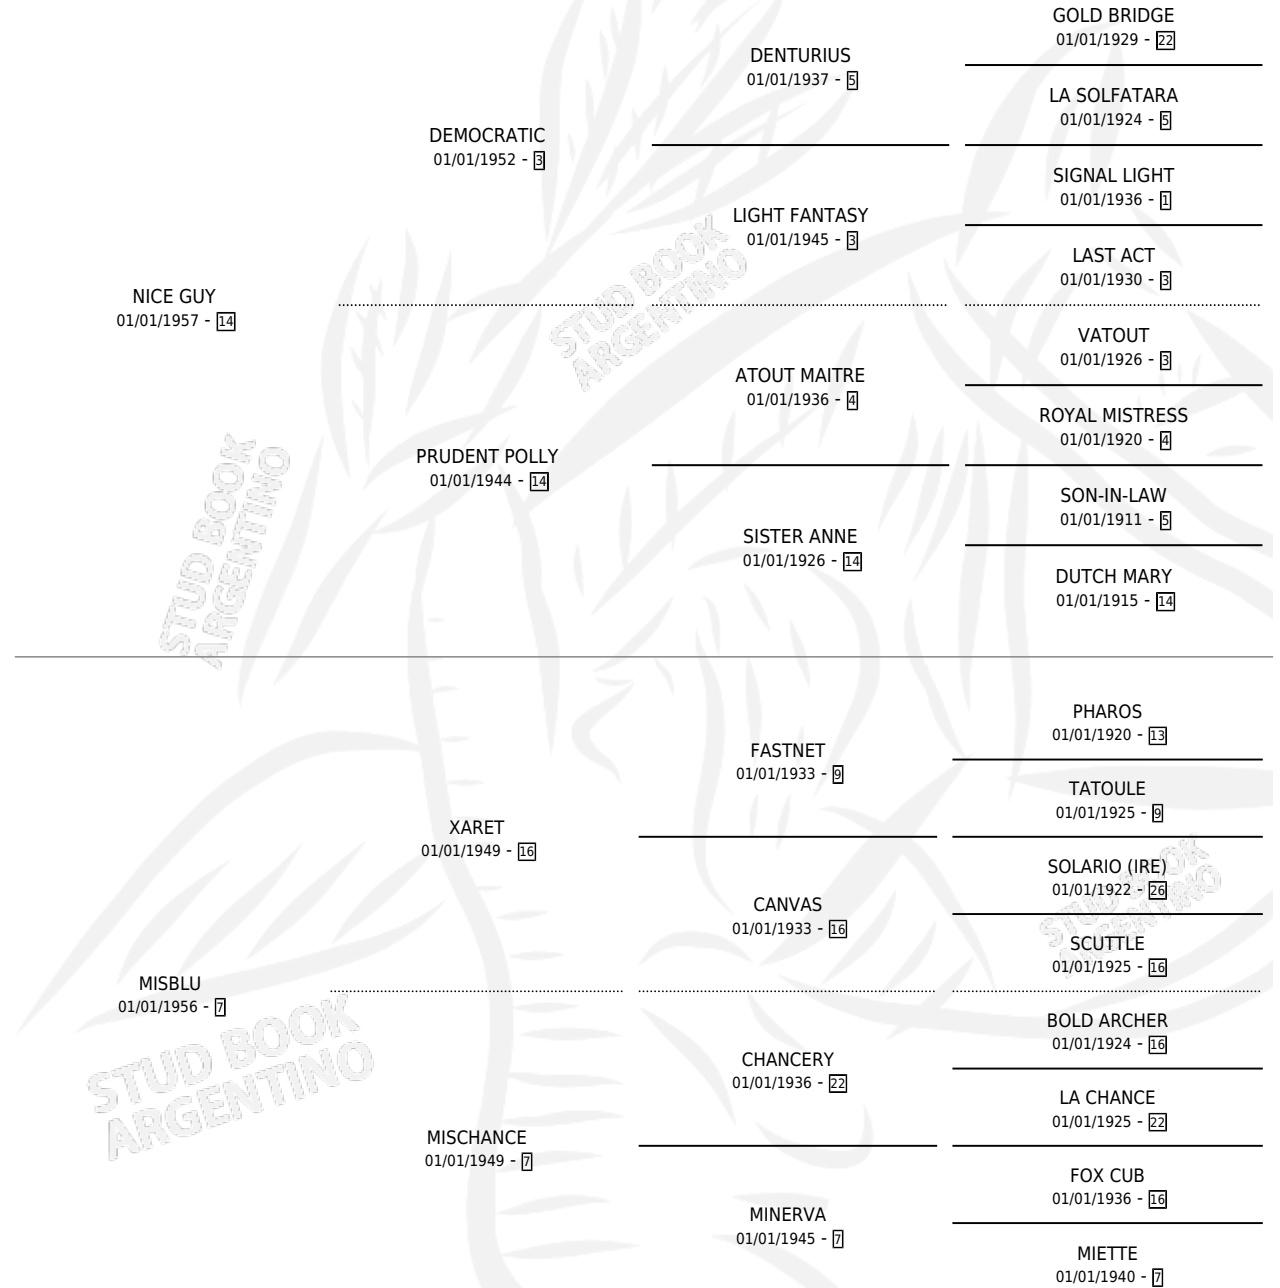

# NICEBLU

por NICE GUY y MISBLU por XARET

Argentina · Hembra · Zaino Doradillo · SP · 01/01/1971  
Familia 7 · Volumen 27

## ESTADO

TIPIFICACIÓN SANGUÍNEA	X
TIPIFICACIÓN POR ADN	X
PASAPORTE	X
IDENTIFICACIÓN POR MICROCHIP	X
REPRODUCTOR	✓

**Lugar de nacimiento:** Campo particular

**Criador:** Sin dato

## PEDIGREE

S

mientos 0 / Efectividad 0.00%

PADRILLO	PRODUCTO	CRIADOR	1ER SERVICIO	ÚLTIMO SERVICIO
RACHELO	∅		15/12/1988	19/12/1988
<b>NICEBLU</b>	∅		01/11/1987	04/12/1987
<b>Datos oficiales del Stud Book Argentino</b>	∅		19/11/1985	14/12/1985
UTO-NEARCO	∅			
PAPY TRACK	∅			
studbook.org.ar	∅			
PAPY TRACK	∅			