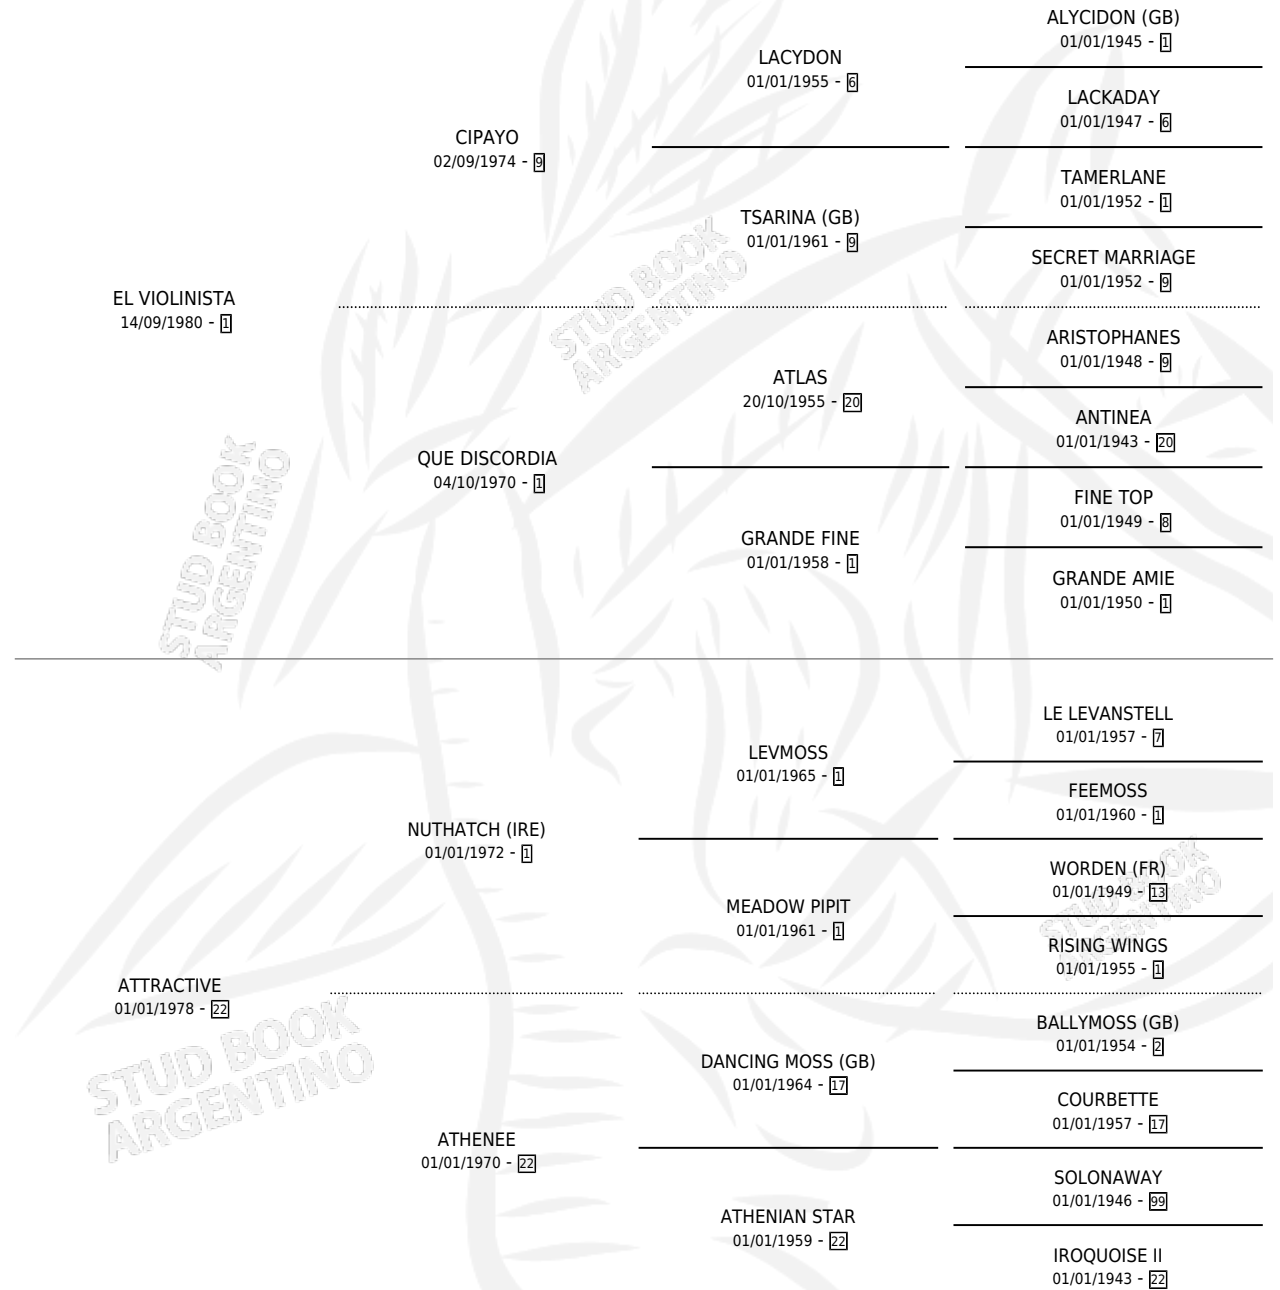

INDOO

por **EL VIOLINISTA** y **ATTRACTIVE** por **NUTHATCH (IRE)**

Argentina · Macho · Zaino · SP · 21/10/1991
Familia 22-d · Volumen 34

ESTADO

TIPIFICACIÓN SANGUÍNEA	X
TIPIFICACIÓN POR ADN	X
PASAPORTE	X
IDENTIFICACIÓN POR MICROCHIP	X
REPRODUCTOR	X

Lugar de nacimiento: San Jeronimo Sur

Criador: Sin dato

PEDIGREE

CAMPAÑA

Solo carreras oficiales de Argentina

POR EDAD

EDAD	CC	1°	2°	3°	4°	5°	NP	CLC	CLG	CLCG1	CLGG1	IMPORTE	GANANCIA / CC
3 AÑOS	1	0	0	0	0	0	1	0	0	0	0	\$4,700	\$4,700
TOTALES	1	0	0	0	0	0	1	0	0	0	0	\$4,700	\$4,700
%		0.0%	0.0%	0.0%	0.0%	0.0%	100%	0.0%	0.0%	0.0%	0.0%		