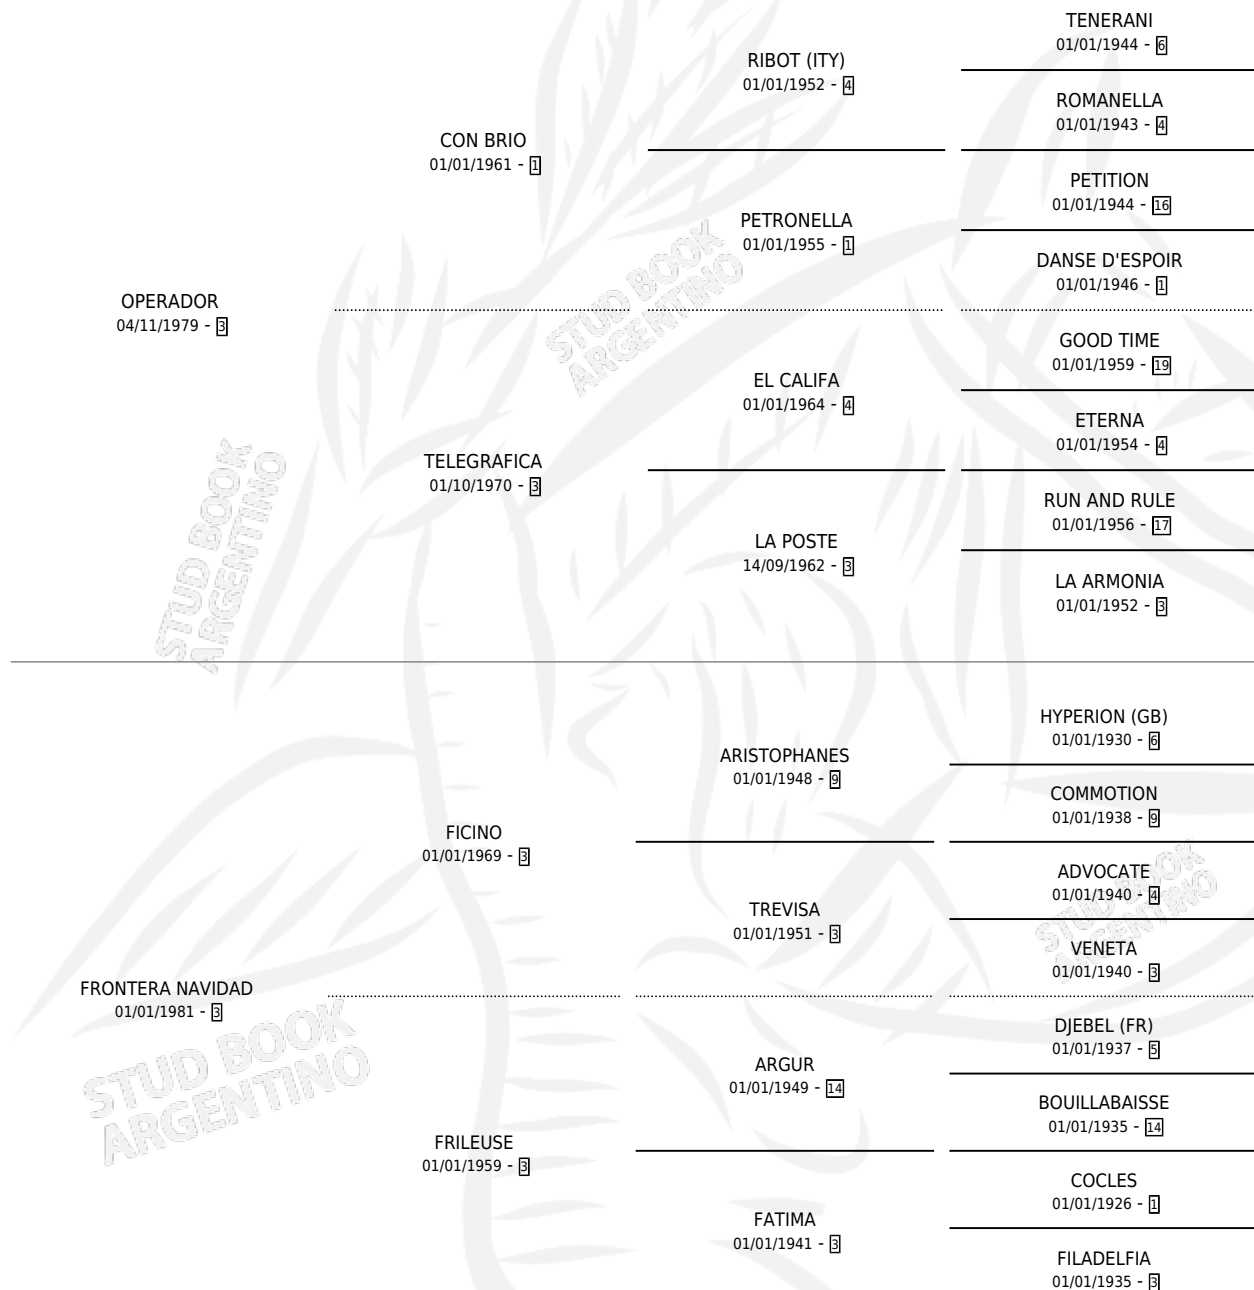

ONCE NAVIDEÑO

por OPERADOR y FRONTERA NAVIDAD por FICINO

Argentina · Macho · Alazan · SP · 24/10/1991
Familia 3-n · Volumen 34

ESTADO

TIPIFICACIÓN SANGUÍNEA	X
TIPIFICACIÓN POR ADN	X
PASAPORTE	X
IDENTIFICACIÓN POR MICROCHIP	X
REPRODUCTOR	X

Lugar de nacimiento: La Navidad

Criador: Sin dato

PEDIGREE

ONCE NAVIDEÑO

Datos oficiales del Stud Book Argentino

Documento generado el 09/05/2026

studbook.org.ar