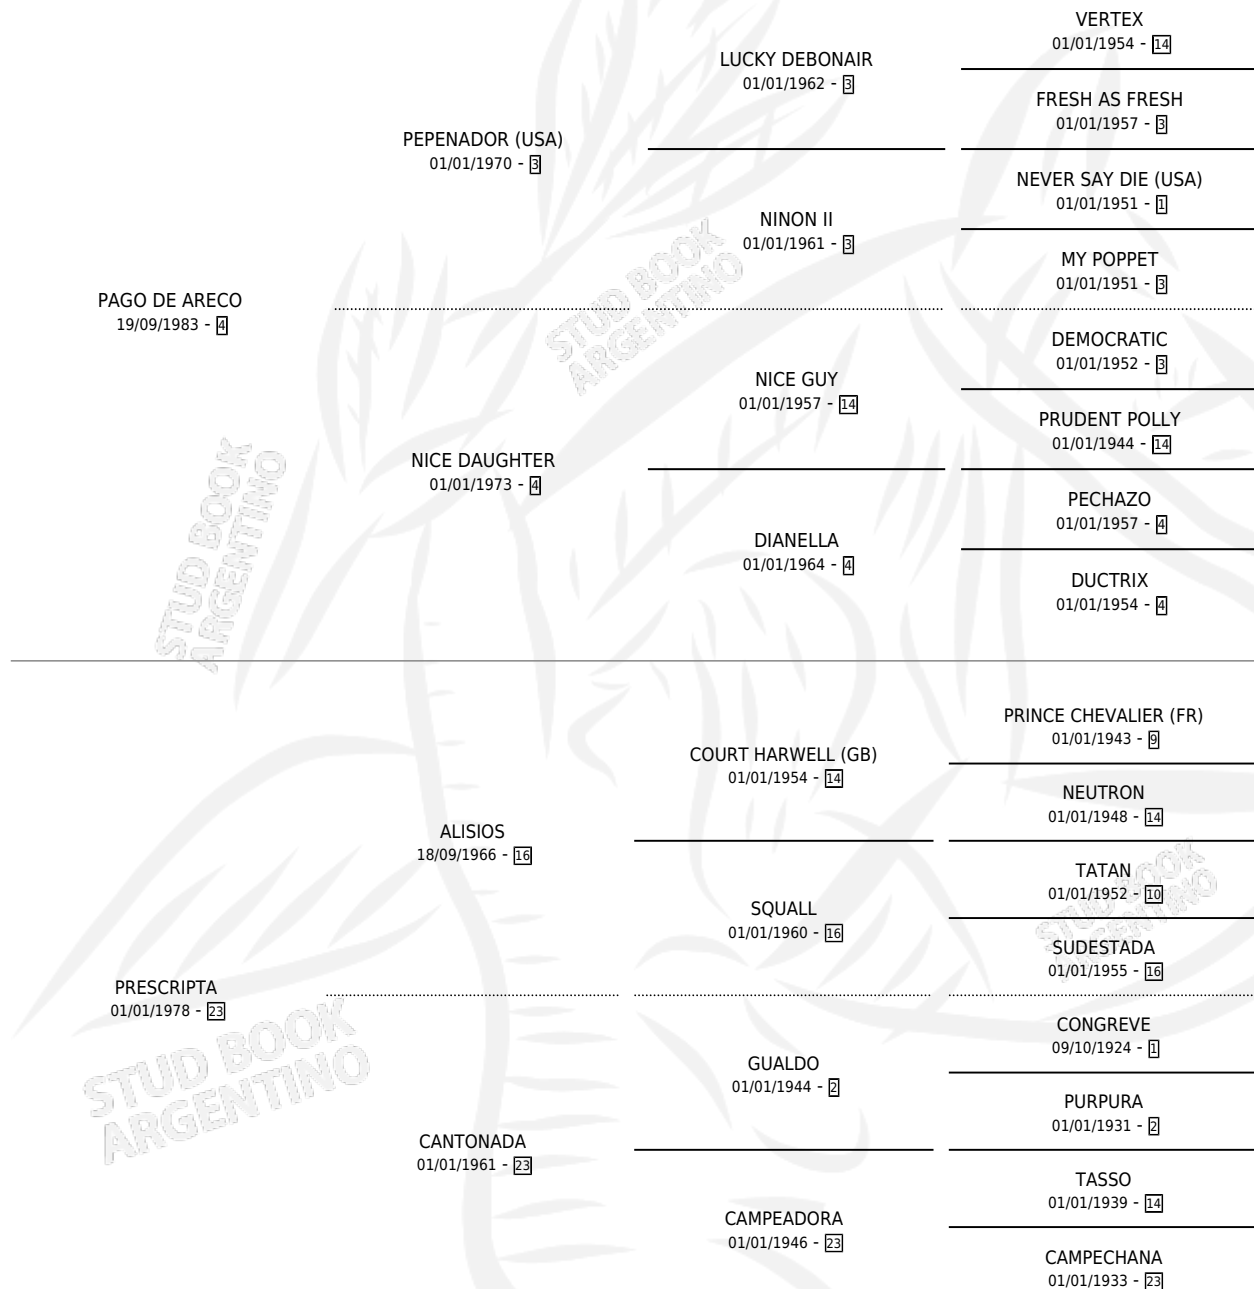

JULIETADE ARECO

por PAGO DE ARECO y PRESCRIPTA por ALISIOS

Argentina · Hembra · Alazan Tostado · SP · 13/10/1991
Familia 23-a · Volumen 34

ESTADO

| | |
|------------------------------|---|
| TIPIFICACIÓN SANGUÍNEA | X |
| TIPIFICACIÓN POR ADN | X |
| PASAPORTE | X |
| IDENTIFICACIÓN POR MICROCHIP | X |
| REPRODUCTOR | X |

Lugar de nacimiento: Egle Maria

Criador: Sin dato

PEDIGREE

JULIETADE ARECO

Datos oficiales del Stud Book Argentino

Documento generado el 12/05/2026

studbook.org.ar