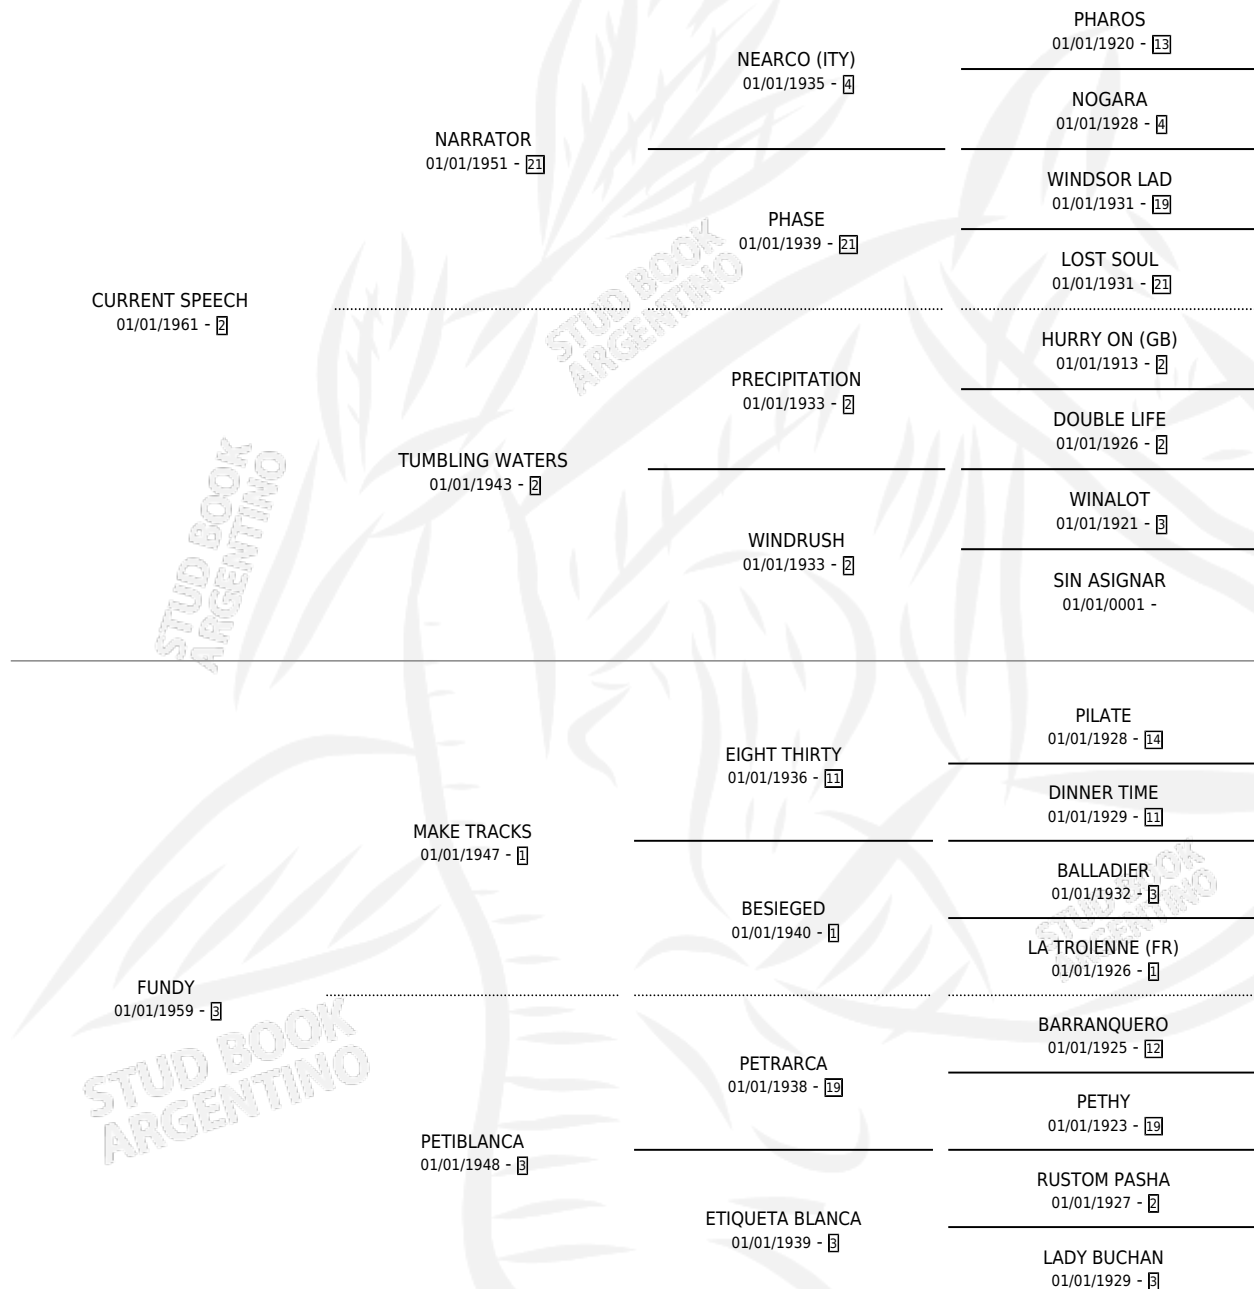

FULL LIFE

por **CURRENT SPEECH** y **FUNDY** por **MAKE TRACKS**

Argentina · Macho · Zaino · SP · 01/01/1971
Familia 3-e · Volumen 27

ESTADO

TIPIFICACIÓN SANGUÍNEA	X
TIPIFICACIÓN POR ADN	X
PASAPORTE	X
IDENTIFICACIÓN POR MICROCHIP	X
REPRODUCTOR	X

Lugar de nacimiento: Campo particular

Criador: Sin dato

~

HIJOS

	MACHOS	HEMBRAS
3 NACIERON	2	1
3 CORRIERON	2	1
3 GANARON	2	1
0 GANADORES CL	0 GANADORES GR	0 GANADORES G1

PEDIGREE

FULL LIFE

Datos oficiales del Stud Book Argentino