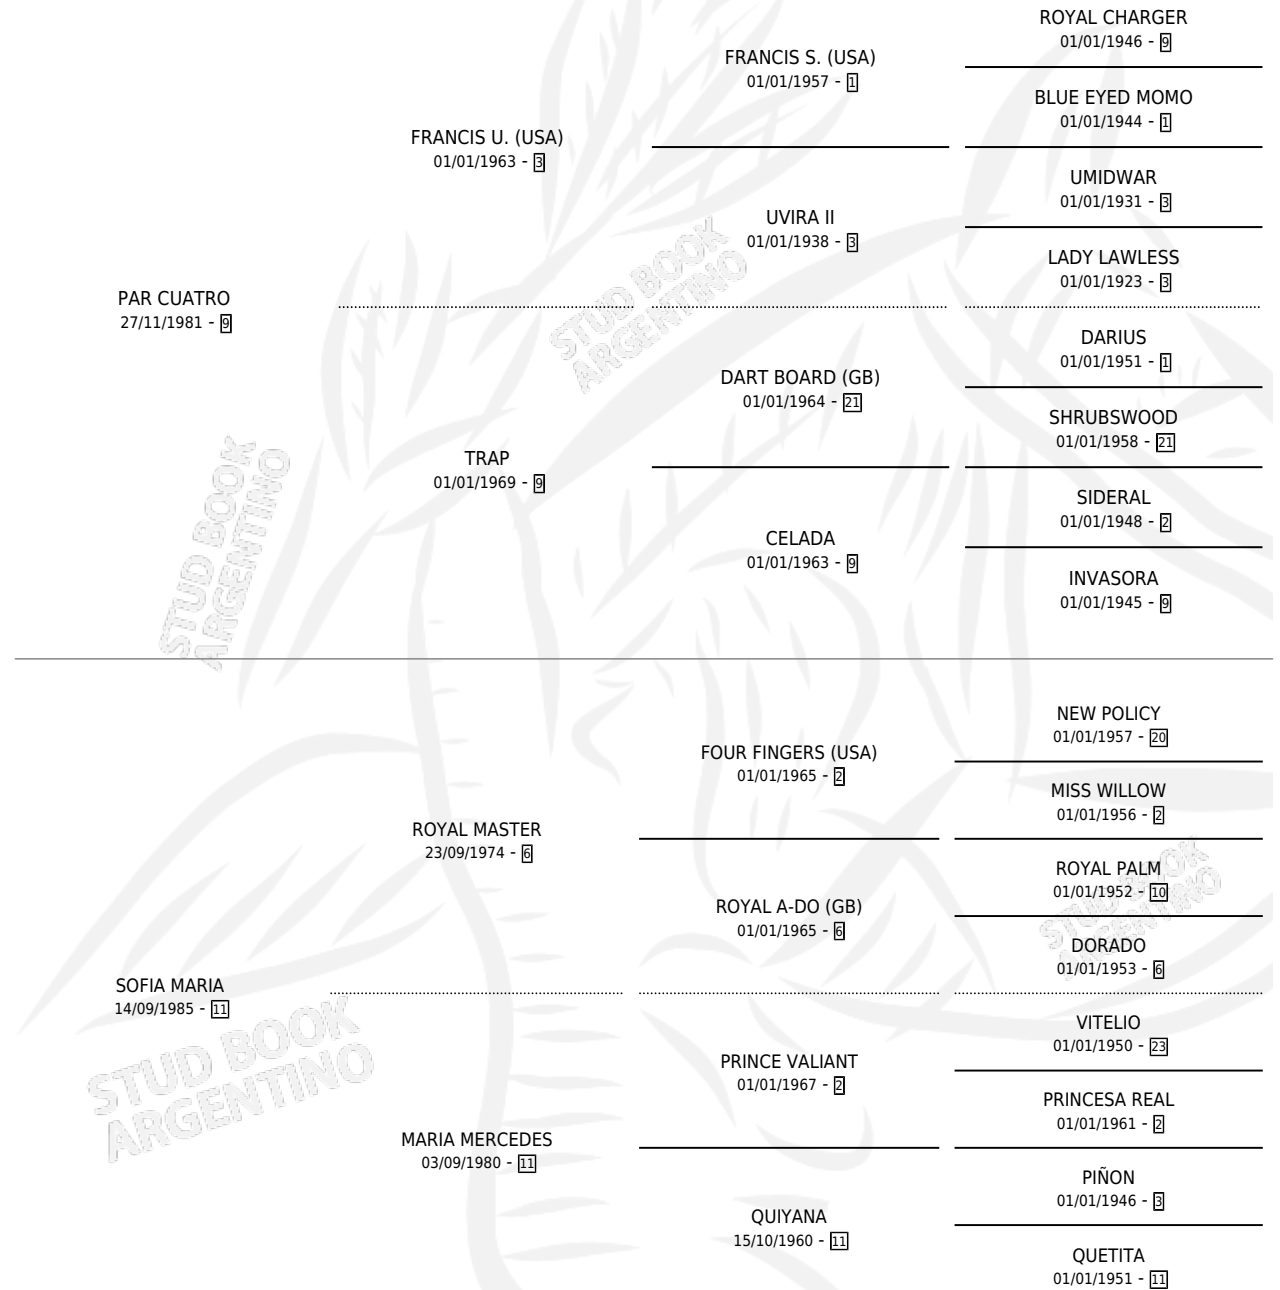

MAGALI PAR

por PAR CUATRO y SOFIA MARIA por ROYAL MASTER

Argentina · Hembra · Zaino · SP · 21/10/1991
Familia 11-a · Volumen 34

ESTADO

TIPIFICACIÓN SANGUÍNEA	X
TIPIFICACIÓN POR ADN	X
PASAPORTE	X
IDENTIFICACIÓN POR MICROCHIP	X
REPRODUCTOR	X

Lugar de nacimiento: Mi Sueño

Criador: Mi Sueño

PEDIGREE

MAGALI PAR

Datos oficiales del Stud Book Argentino

Documento generado el 08/05/2026

studbook.org.ar