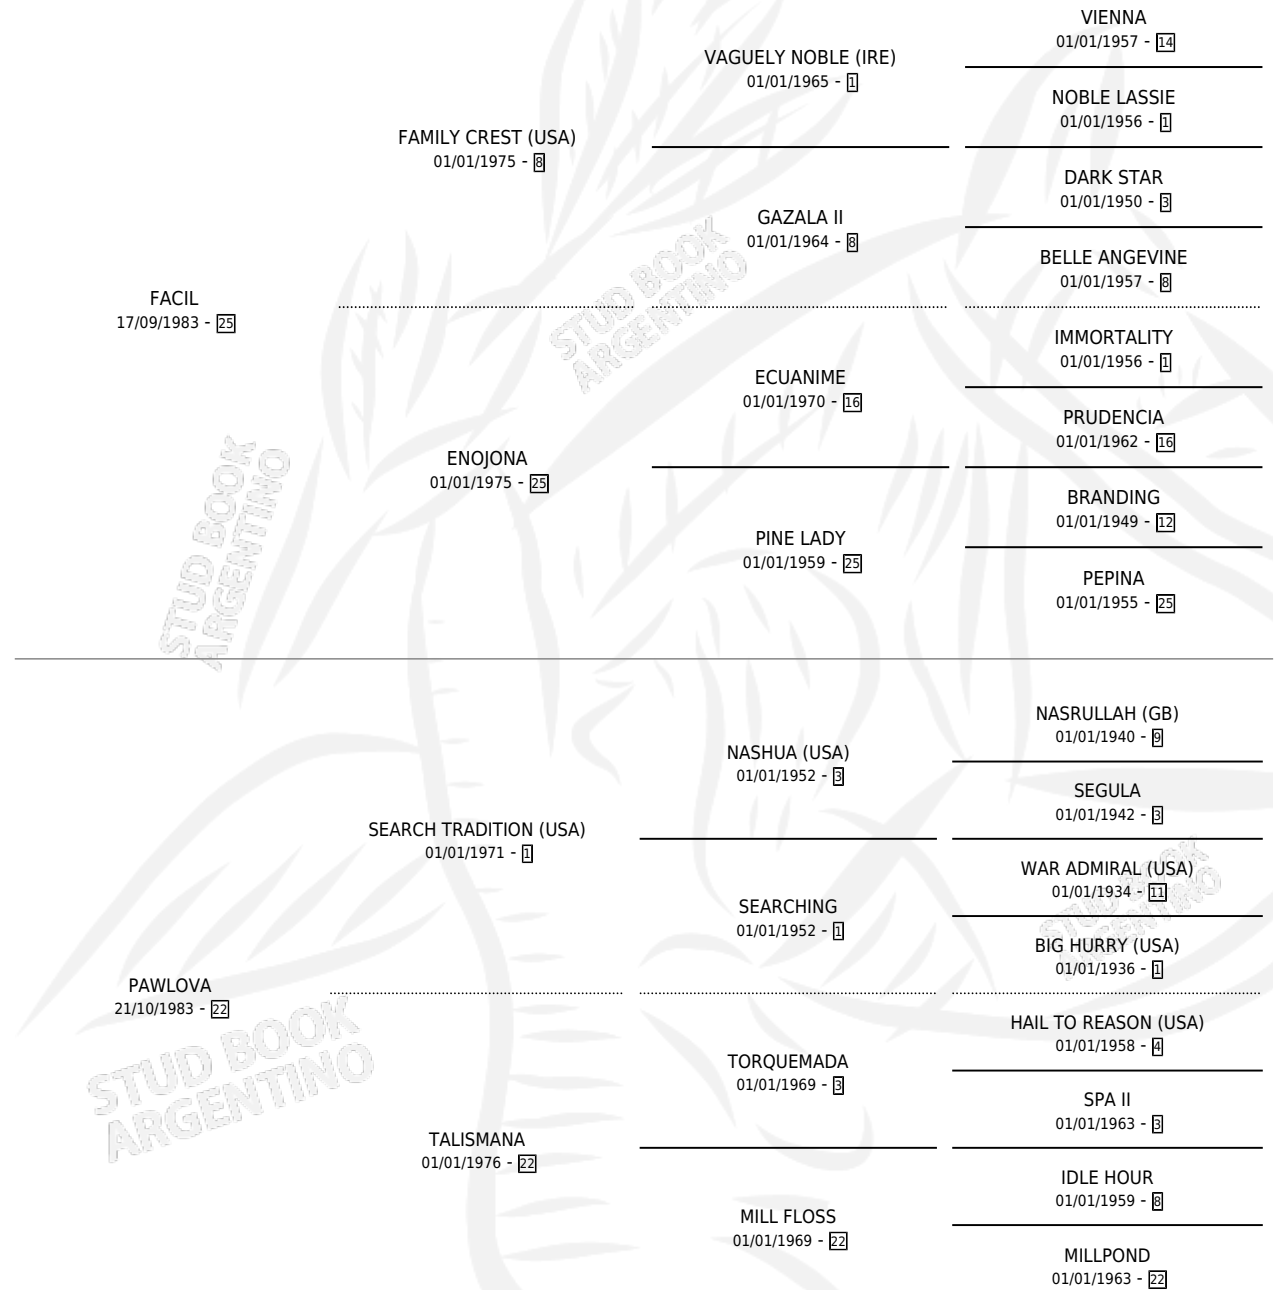

CHAPAL NOBLE

por FACIL y PAWLOVA por SEARCH TRADITION (USA)

Argentina · Macho · Zaino · SP · 20/10/1991
Familia 22-d · Volumen 34

ESTADO

TIPIFICACIÓN SANGUÍNEA	X
TIPIFICACIÓN POR ADN	X
PASAPORTE	X
IDENTIFICACIÓN POR MICROCHIP	X
REPRODUCTOR	X

Lugar de nacimiento: Del Chapaleofu

Criador: Sin dato

PEDIGREE