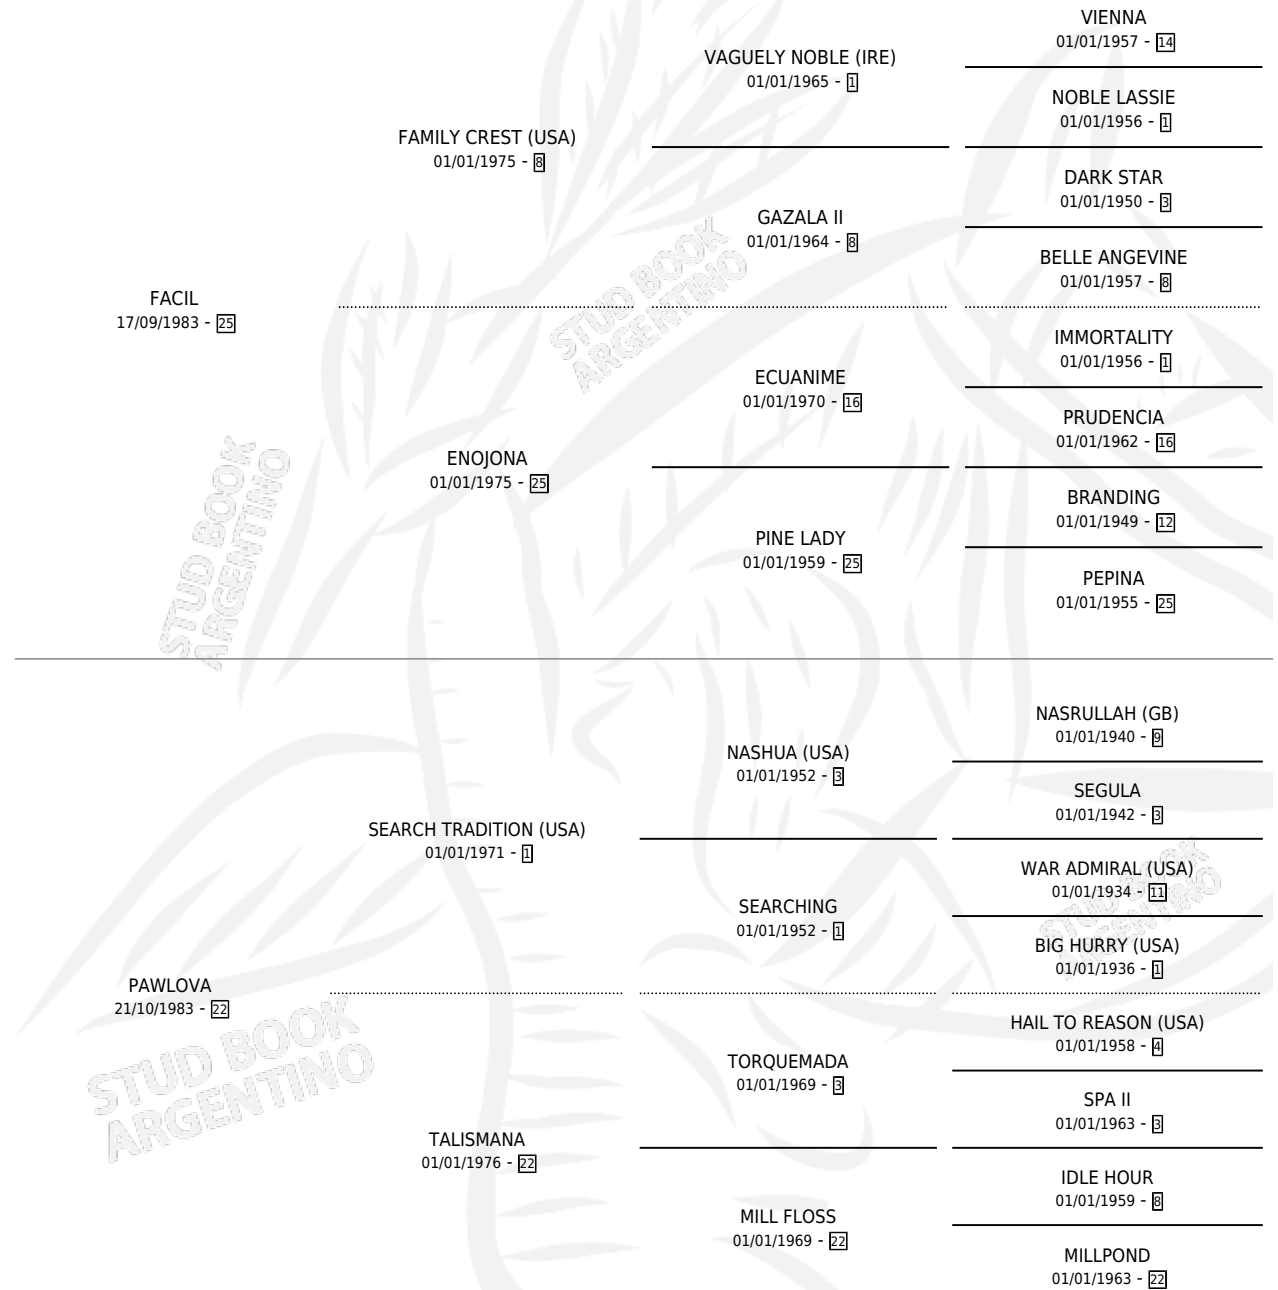

CHAPAL NOBLE

por FACIL y PAWLOVA por SEARCH TRADITION (USA)

Argentina · Macho · Zaino · SP · 20/10/1991
Familia 22-d · Volumen 34

ESTADO

TIPIFICACIÓN SANGUÍNEA	X
TIPIFICACIÓN POR ADN	X
PASAPORTE	X
IDENTIFICACIÓN POR MICROCHIP	X
REPRODUCTOR	X

Lugar de nacimiento: Del Chapaleofu

Criador: Sin dato

PEDIGREE

CHAPAL NOBLE

Datos oficiales del Stud Book Argentino

Documento generado el 08/05/2026

studbook.org.ar