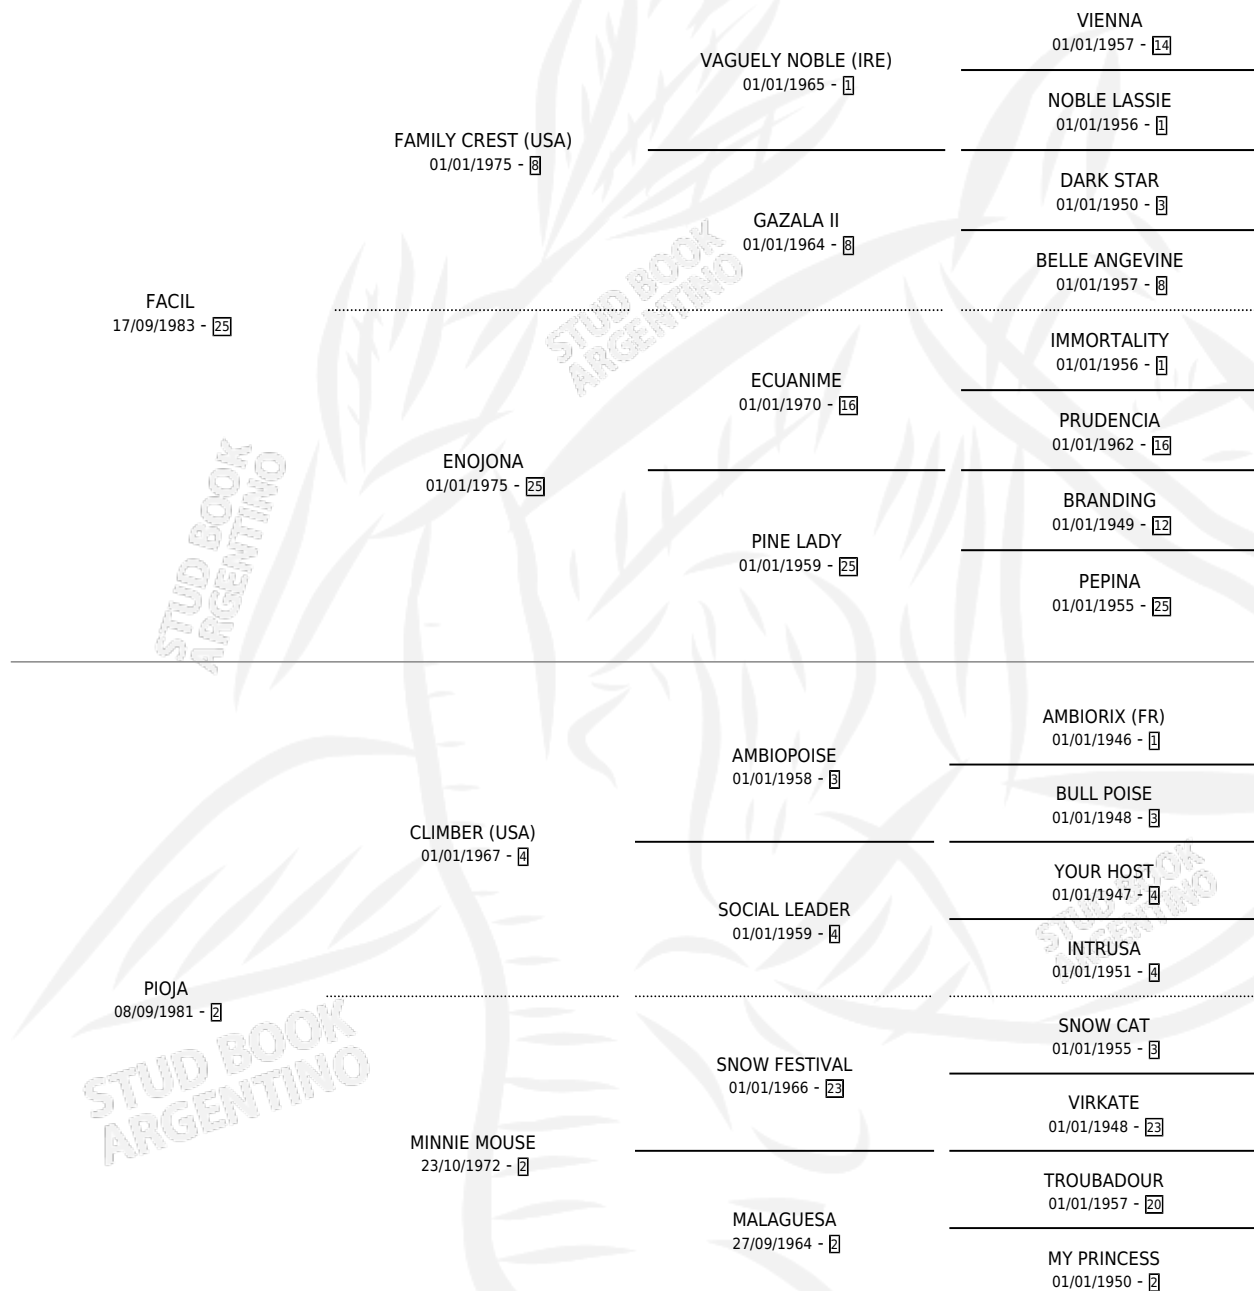

CHAPAL BONITO

por FACIL y PIOJA por CLIMBER (USA)

Argentina · Macho · Alazan · SP · 17/11/1991
Familia 2-f · Volumen 34

ESTADO

TIPIFICACIÓN SANGUÍNEA	X
TIPIFICACIÓN POR ADN	X
PASAPORTE	X
IDENTIFICACIÓN POR MICROCHIP	X
REPRODUCTOR	X

Lugar de nacimiento: Del Chapaleofu

Criador: Sin dato

PEDIGREE

CHAPAL BONITO

Datos oficiales del Stud Book Argentino

Documento generado el 12/05/2026

studbook.org.ar