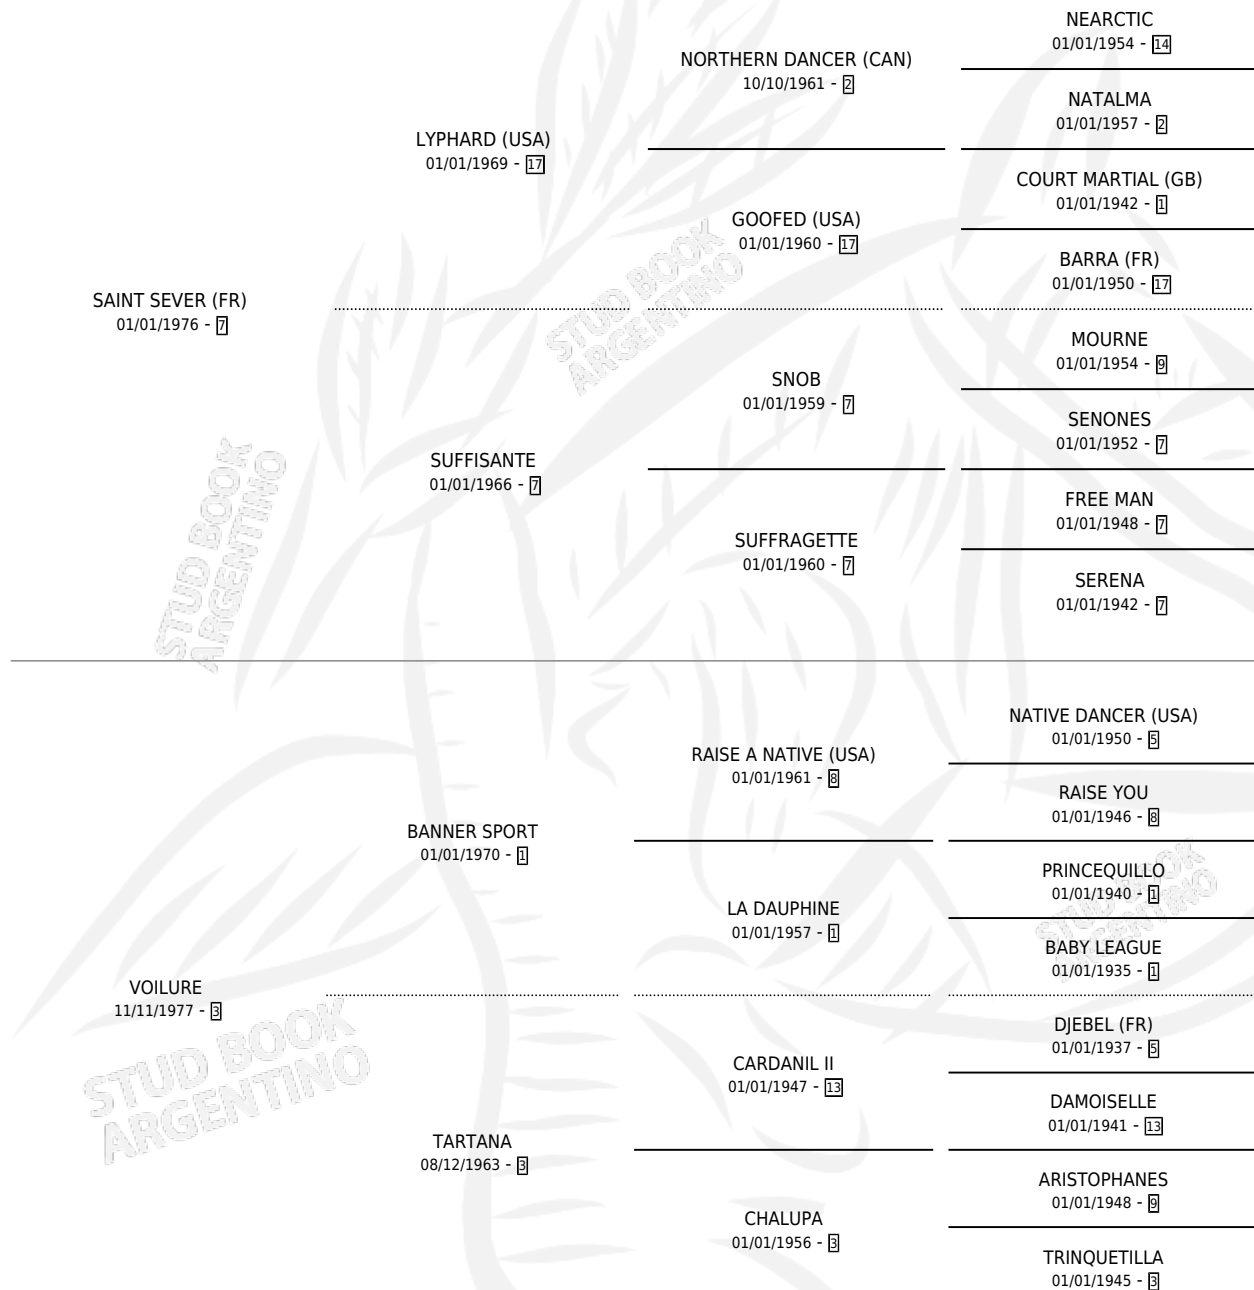

GAVIERA

por SAINT SEVER (FR) y VOILURE por BANNER SPORT

Argentina · Hembra · Zaino Doradillo · SP · 13/11/1991
Familia 3-b · Volumen 34

ESTADO

TIPIFICACIÓN SANGUÍNEA	X
TIPIFICACIÓN POR ADN	X
PASAPORTE	X
IDENTIFICACIÓN POR MICROCHIP	X
REPRODUCTOR	X

Lugar de nacimiento: Ojo de Agua

Criador: Sin dato

PEDIGREE