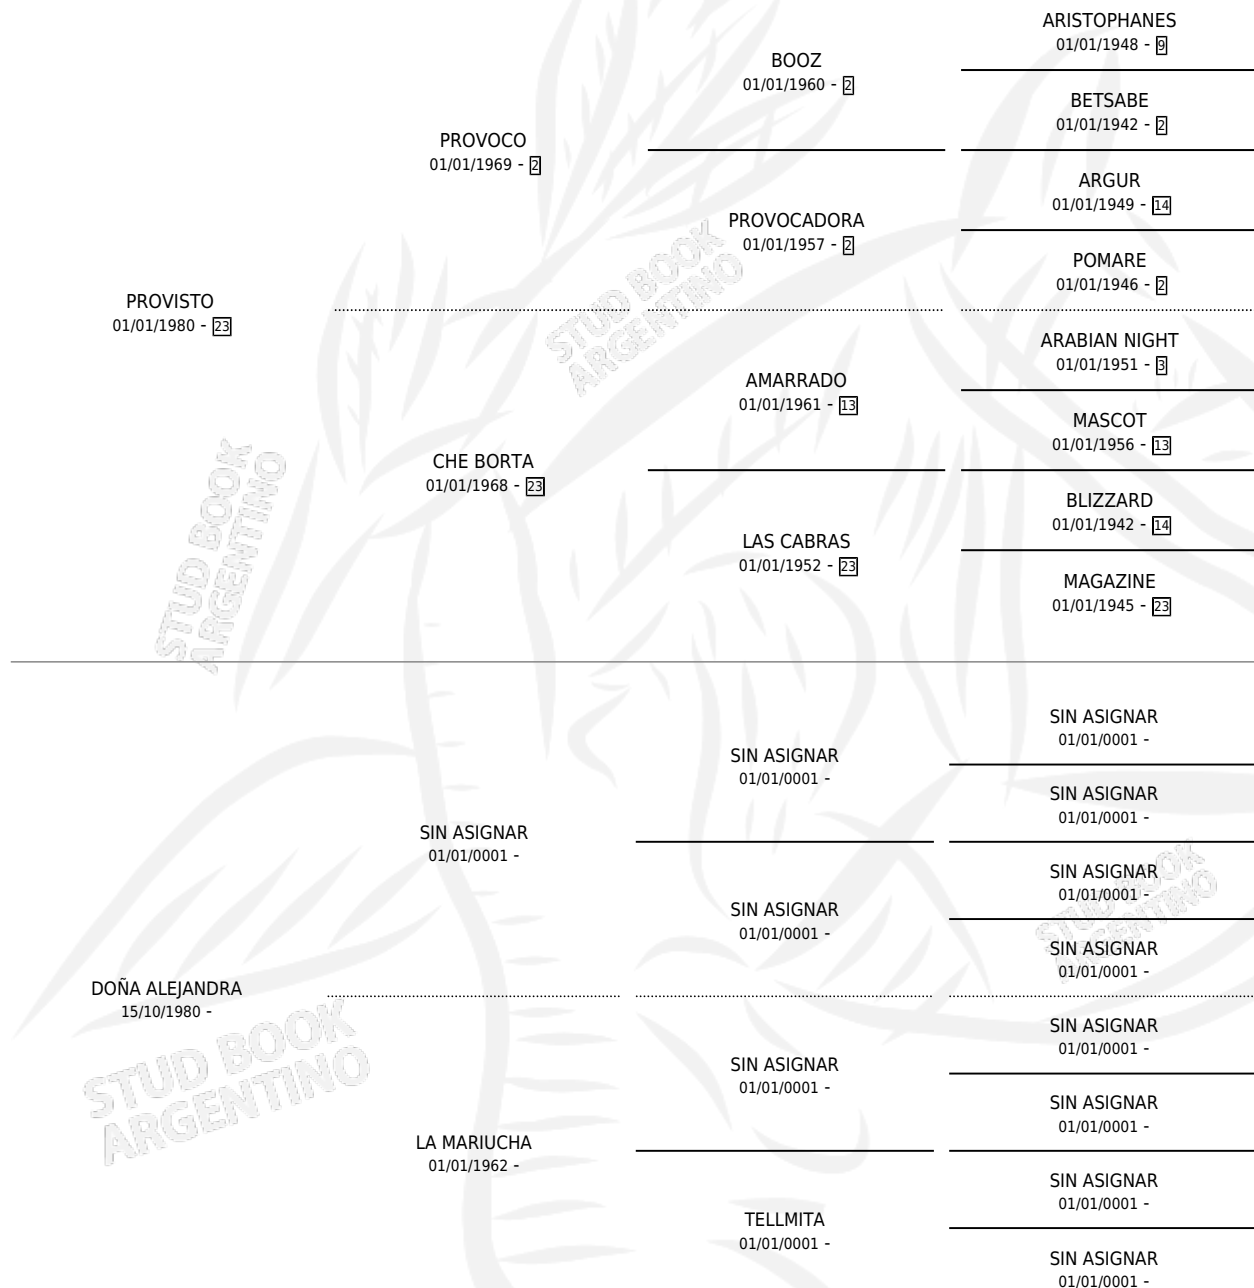

ZINGARA PRO

por **PROVISTO** y **DOÑA ALEJANDRA** por **SIN ASIGNAR**

Argentina · Hembra · Zaino · SP · 29/10/1991
Familia · Volumen 34

ESTADO

TIPIFICACIÓN SANGUÍNEA	X
TIPIFICACIÓN POR ADN	X
PASAPORTE	X
IDENTIFICACIÓN POR MICROCHIP	X
REPRODUCTOR	X

Lugar de nacimiento: Los Zainos

Criador: Sin dato

PEDIGREE

ZINGARA PRO

Datos oficiales del Stud Book Argentino

Documento generado el 11/05/2026

studbook.org.ar