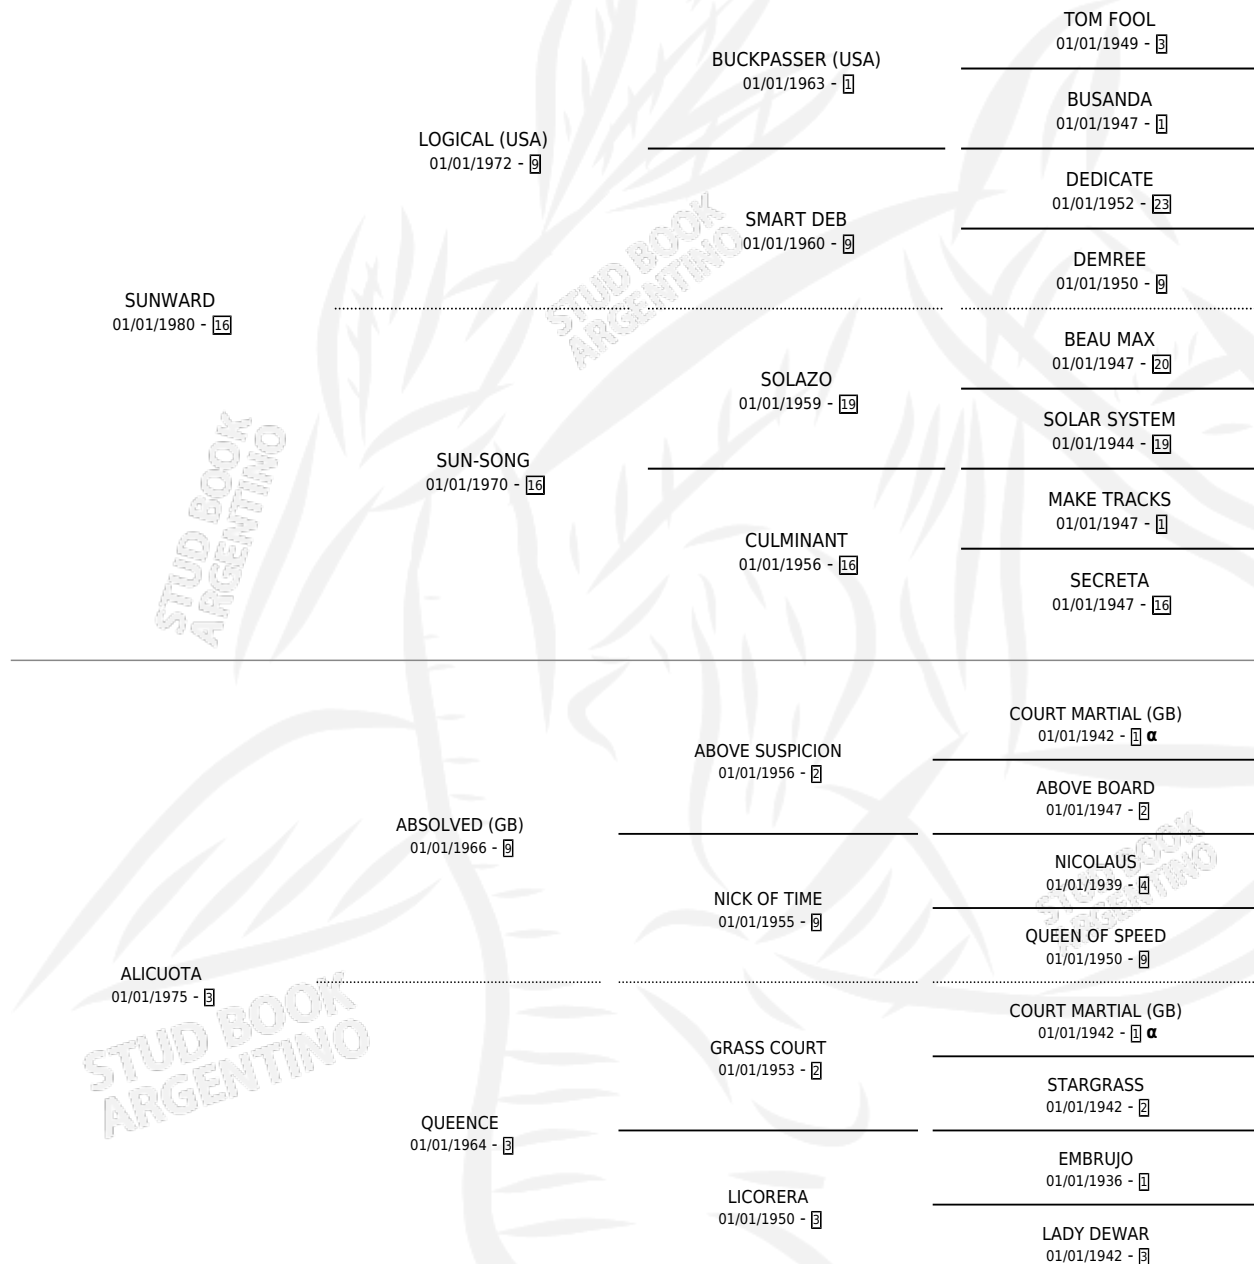

INESPERADO SUN

por **SUNWARD** y **ALICUOTA** por **ABSOLVED (GB)**

Argentina · Macho · Alazan Tostado · SP · 01/11/1991
Familia 3-e · Volumen 34

ESTADO

TIPIFICACIÓN SANGUÍNEA	X
TIPIFICACIÓN POR ADN	X
PASAPORTE	X
IDENTIFICACIÓN POR MICROCHIP	X
REPRODUCTOR	X

Lugar de nacimiento: Caro-manu

Criador: Sin dato

PEDIGREE

INBREEDING : α

INESPERADO SUN

Datos oficiales del Stud Book Argentino

Documento generado el 03/05/2026

studbook.org.ar