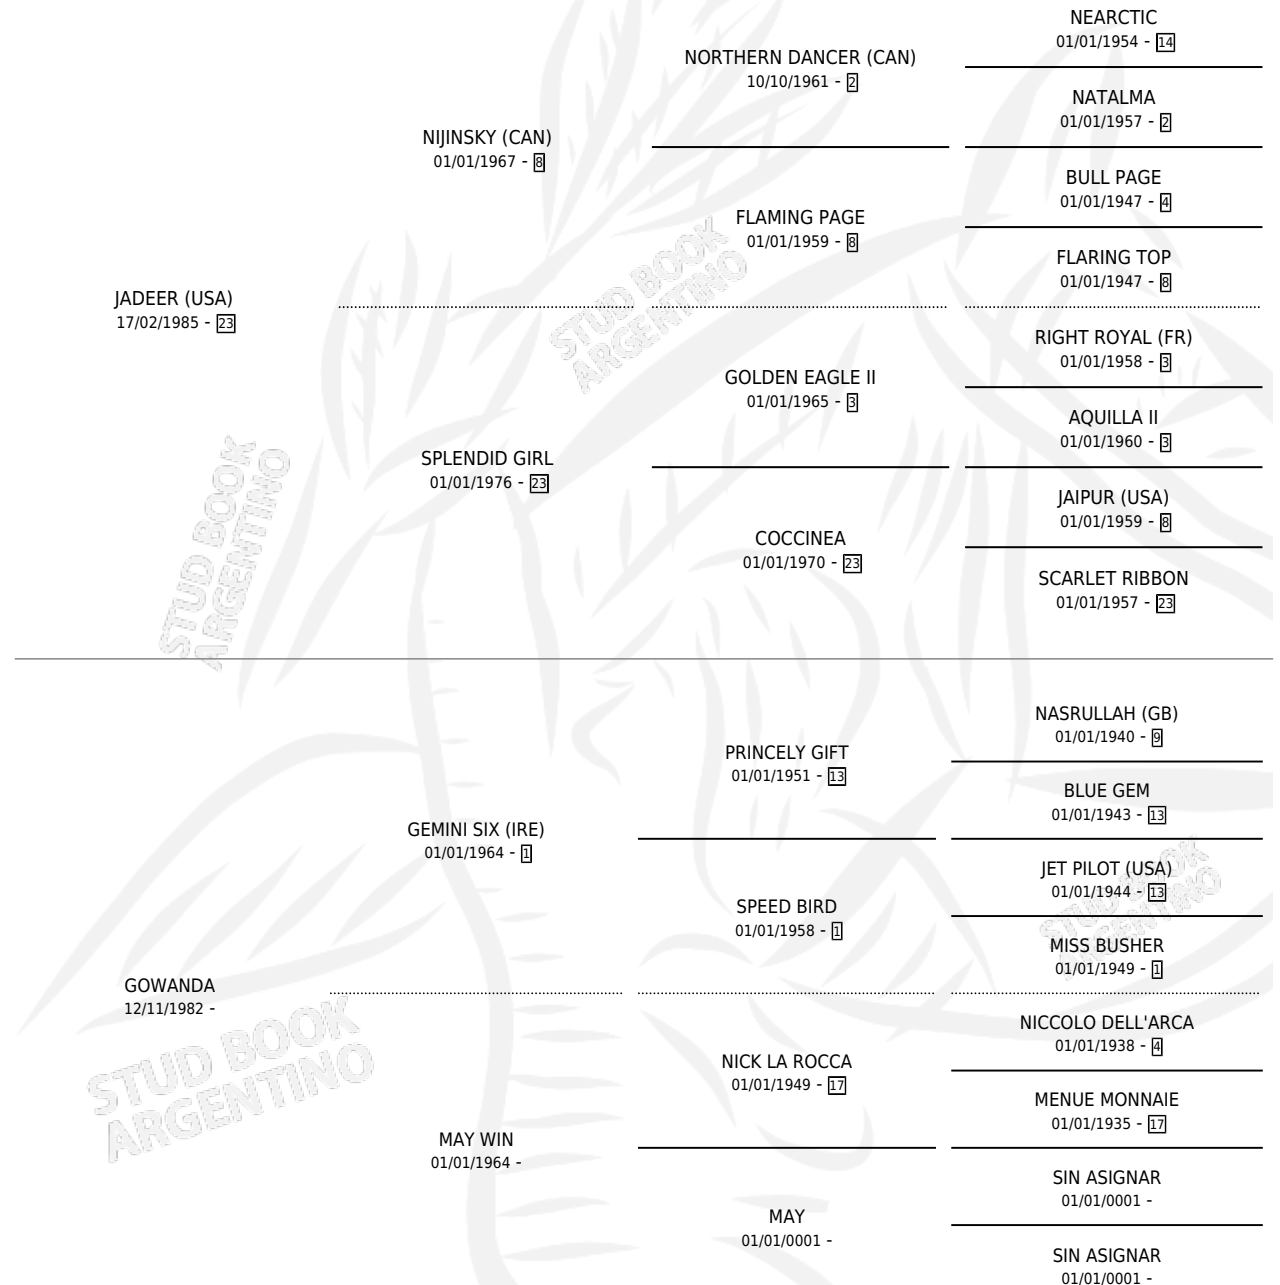

SHAREEFA

por **JADEER (USA)** y **GOWANDA** por **GEMINI SIX (IRE)**

Argentina · Hembra · Alazan · SP · 30/10/1991
Familia · Volumen 34

ESTADO

TIPIFICACIÓN SANGUÍNEA	✓
TIPIFICACIÓN POR ADN	✓
PASAPORTE	X
IDENTIFICACIÓN POR MICROCHIP	X
REPRODUCTOR	✓

Lugar de nacimiento: El Calden

Criador: El Calden

~

HIJOS

	MACHOS	HEMBRAS
1 NACIERON	0	1

SIN ACTUACIONES

PEDIGREE

S

mientos 1 / Efectividad 25.00%

PADRILLO	PRODUCTO	CRIADOR	1ER SERVICIO	ÚLTIMO SERVICIO
LIBERAL CHAMP	∅		21/12/2009	23/12/2009
SHAREEFA	∅		17/11/2008	20/11/2008
Datos oficiales del Stud Book Argentino	∅		27/10/2007	30/10/2007
NATURAL LIFE studbook.org.ar	SHAREE LIFE (H ZD, 22/10/2006)	LONQUIMAY	08/11/2005	10/11/2005