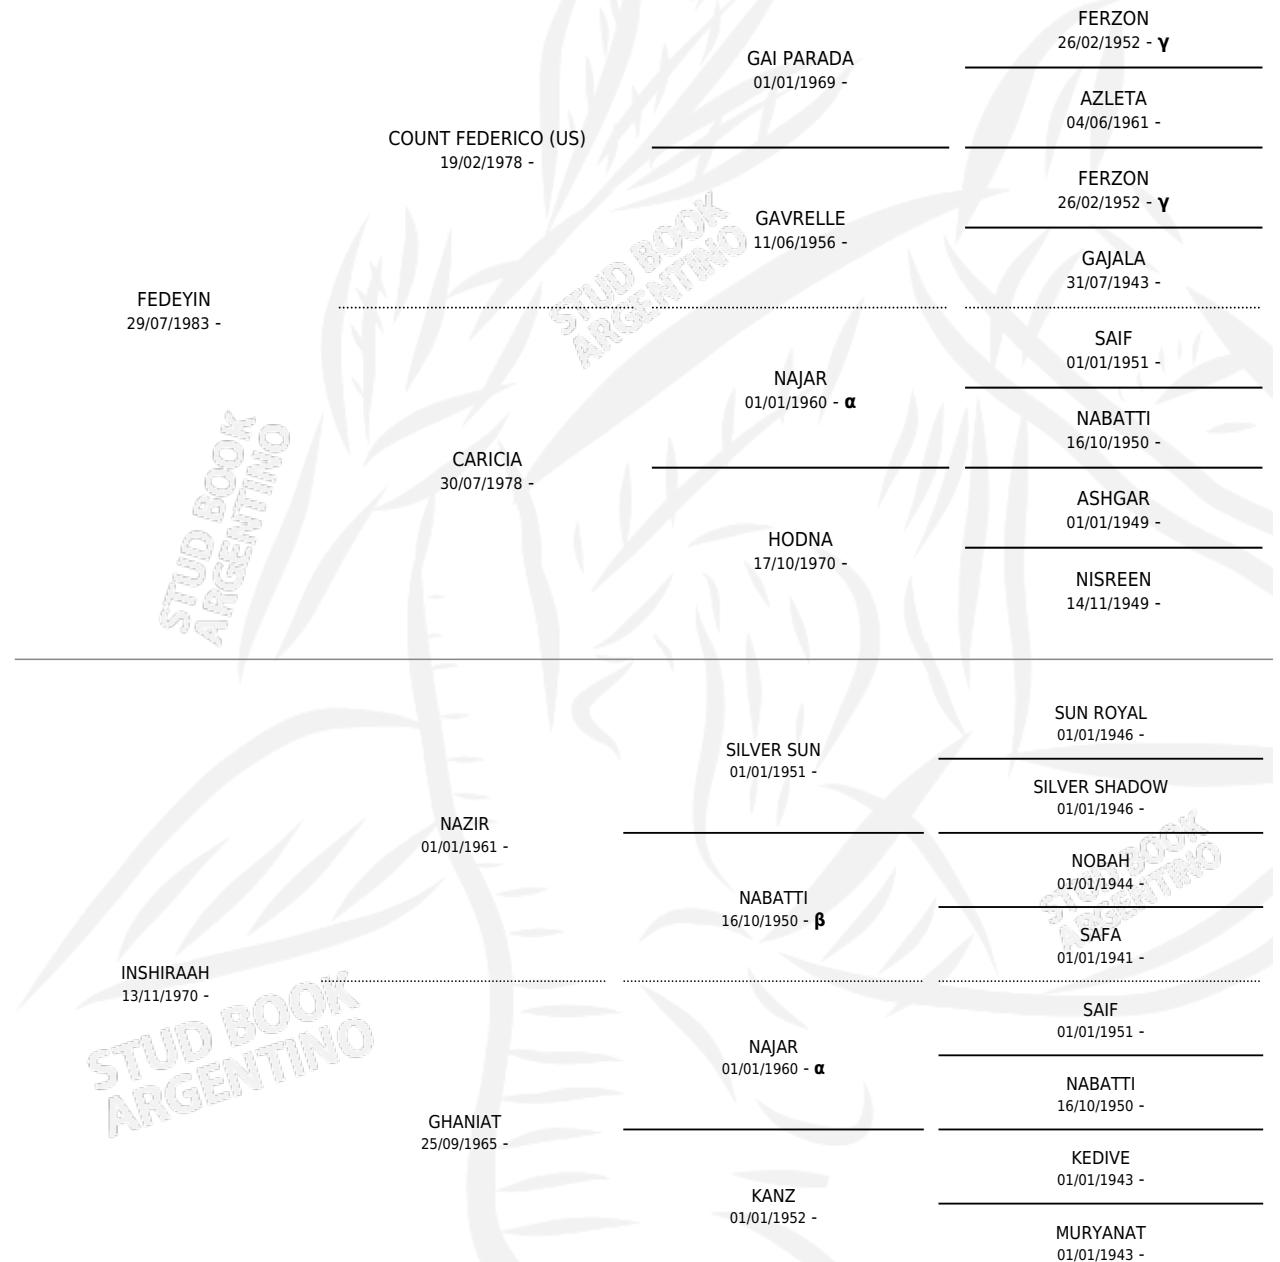

## ESTADO

TIPIFICACIÓN SANGUÍNEA	X
TIPIFICACIÓN POR ADN	X
PASAPORTE	X
IDENTIFICACIÓN POR MICROCHIP	X
REPRODUCTOR	X

**Lugar de nacimiento:** Comar

**Criador:** Sin dato

## PEDIGREE

INBREEDING :  $\alpha, \beta, \gamma$