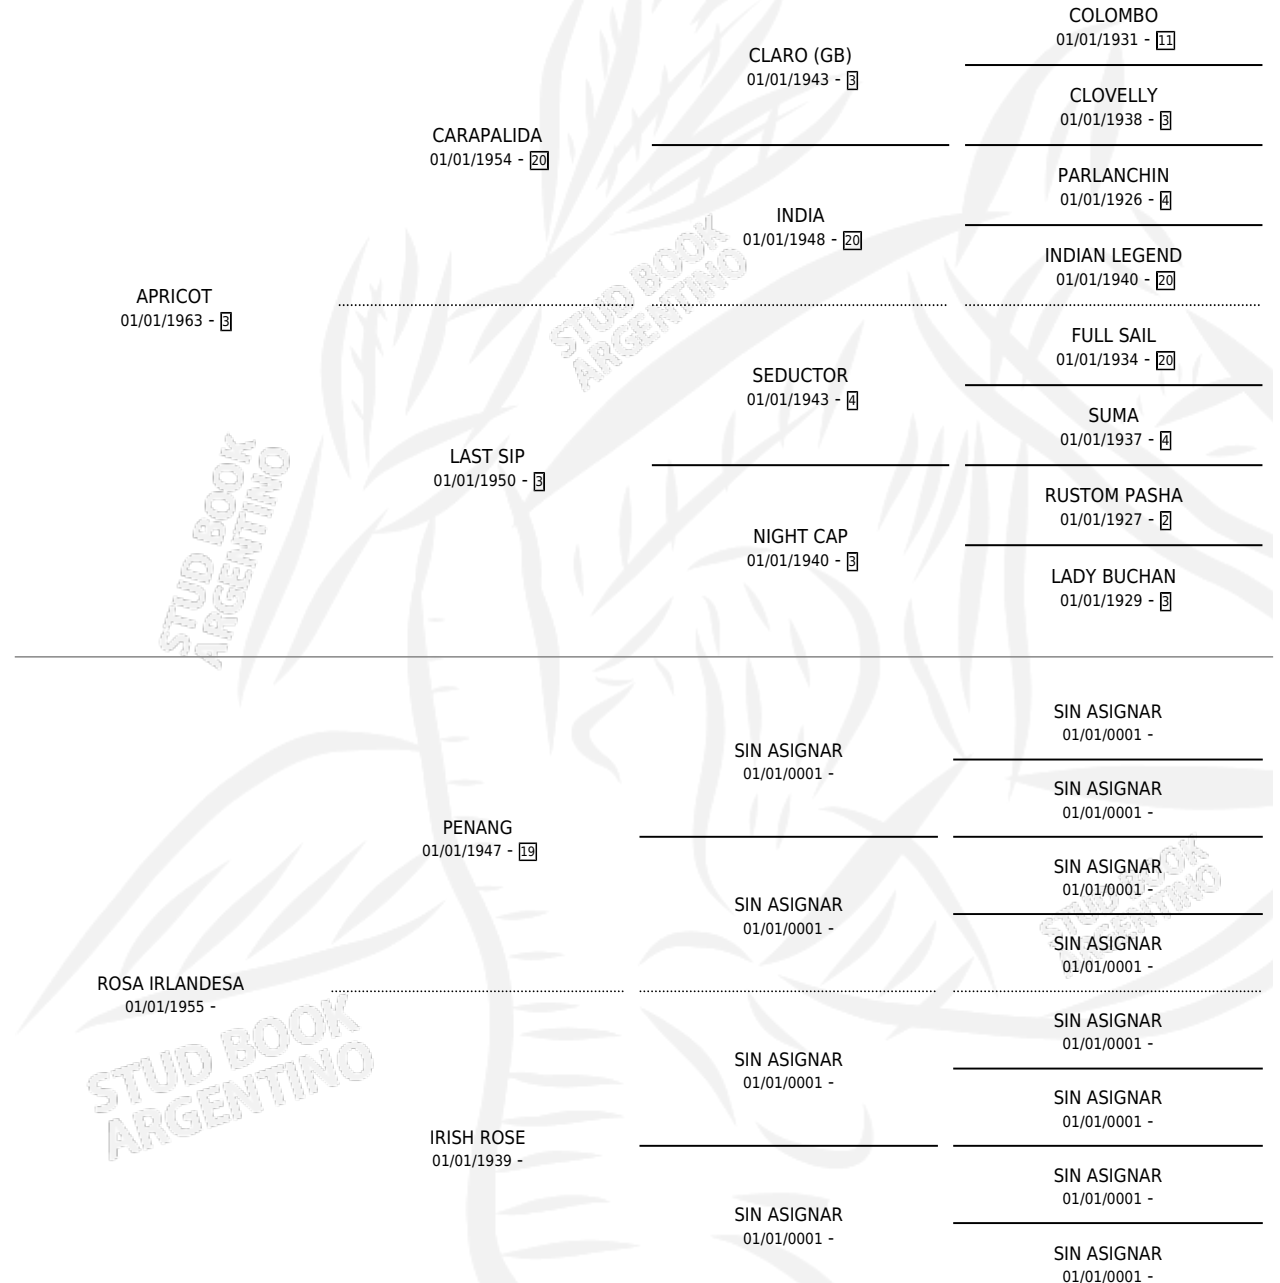

GAUCHA ROSA

por **APRICOT** y **ROSA IRLANDESA** por **PENANG**

Argentina · Hembra · Zaino Doradillo · SP · 01/01/1971
Familia · Volumen 27

ESTADO

TIPIFICACIÓN SANGUÍNEA	X
TIPIFICACIÓN POR ADN	X
PASAPORTE	X
IDENTIFICACIÓN POR MICROCHIP	X
REPRODUCTOR	X

Lugar de nacimiento: Campo particular

Criador: Sin dato

~

HIJOS

	MACHOS	HEMBRAS
1 NACIERON	0	1
1 CORRIERON	0	1
1 GANARON	0	1
0 GANADORES CL	0 GANADORES GR	0 GANADORES G1

PEDIGREE

GAUCHA ROSA

Datos oficiales del Stud Book Argentino