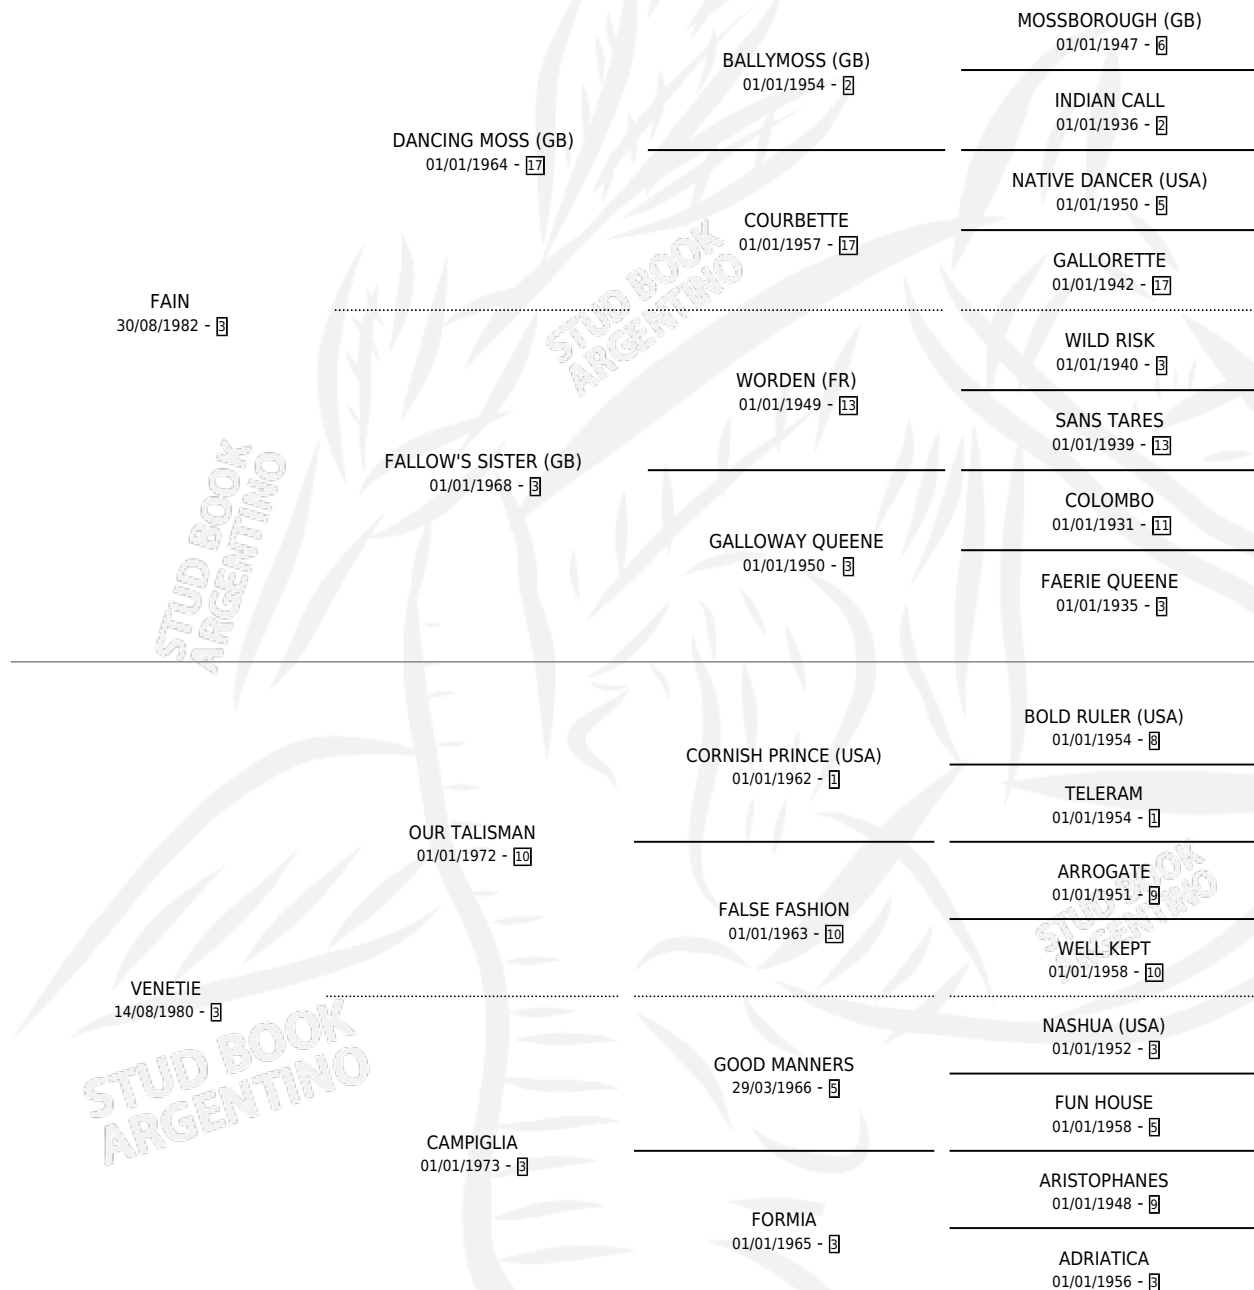

TANO BUENO

por **FAIN** y **VENETIE** por **OUR TALISMAN**

Argentina · Macho · Zaino · SP · 03/11/1991
Familia 3-b · Volumen 34

ESTADO

TIPIFICACIÓN SANGUÍNEA	X
TIPIFICACIÓN POR ADN	X
PASAPORTE	X
IDENTIFICACIÓN POR MICROCHIP	X
REPRODUCTOR	X

Lugar de nacimiento: Botafogo

Criador: Sin dato

PEDIGREE

TANO BUENO

Datos oficiales del Stud Book Argentino

Documento generado el 12/05/2026

studbook.org.ar