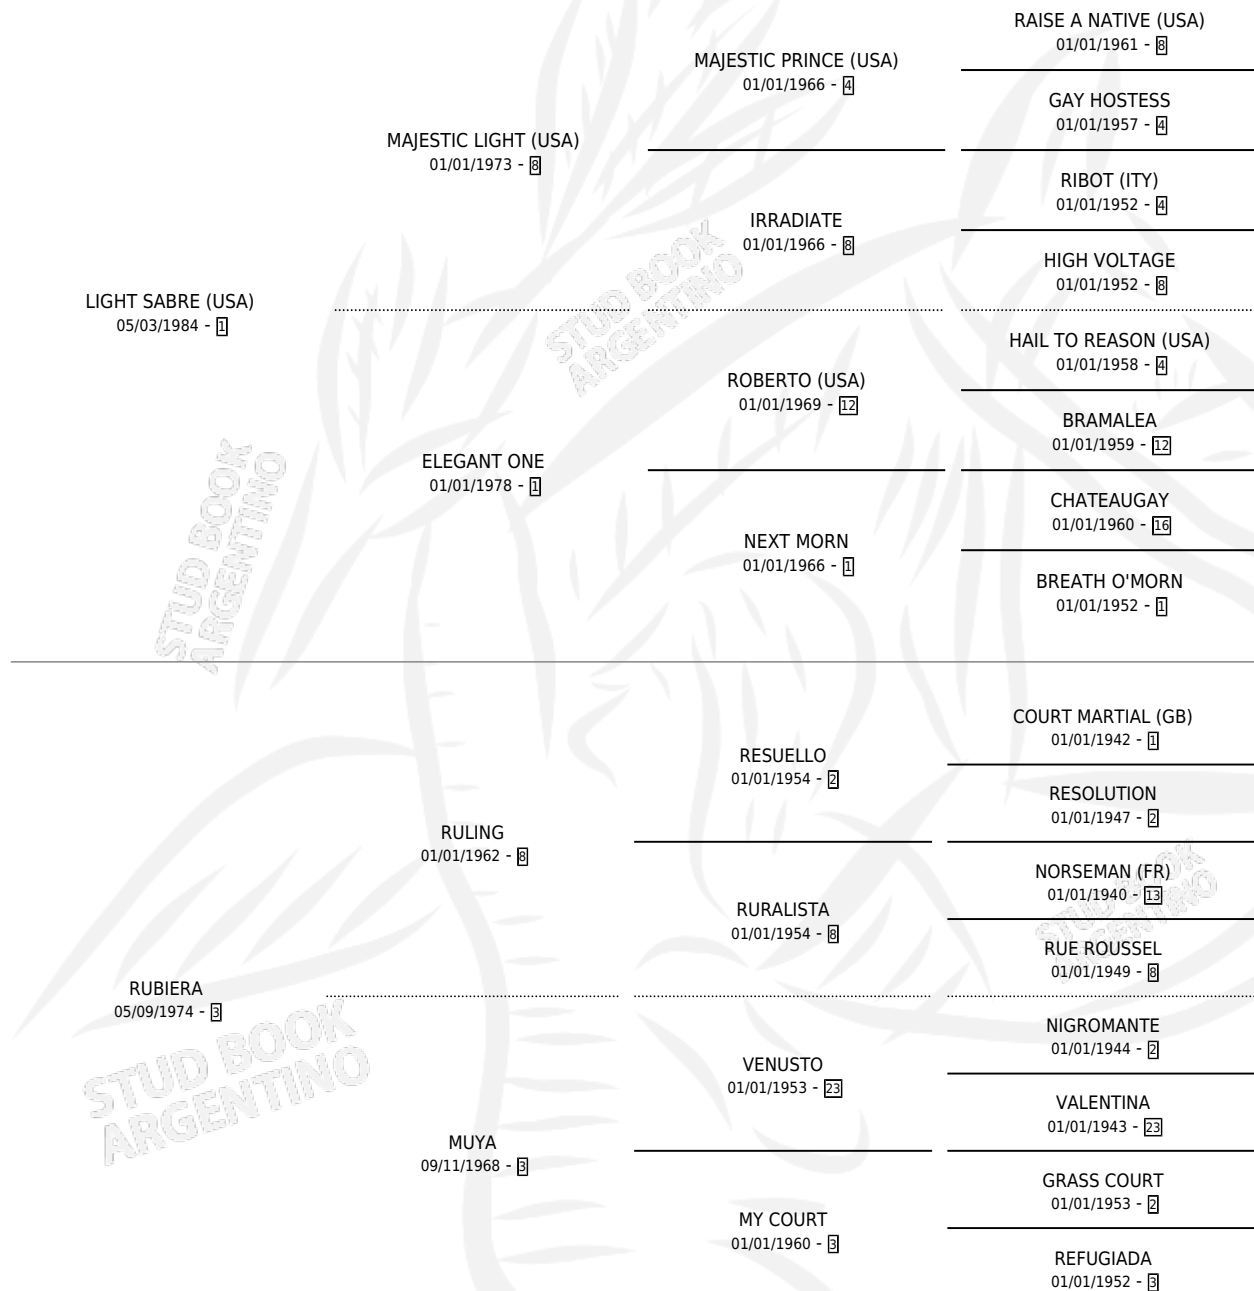

HOT SABRE

por LIGHT SABRE (USA) y RUBIERA por RULING

Argentina · Macho · Zaino · SP · 11/10/1991
Familia 3-e · Volumen 34

ESTADO

TIPIFICACIÓN SANGUÍNEA	X
TIPIFICACIÓN POR ADN	X
PASAPORTE	X
IDENTIFICACIÓN POR MICROCHIP	X
REPRODUCTOR	X

Lugar de nacimiento: Pampa Chica

Criador: Sin dato

PEDIGREE

CAMPAÑA

Solo carreras oficiales de Argentina

POR EDAD

EDAD	CC	1°	2°	3°	4°	5°	NP	CLC	CLG	CLCG1	CLGG1	IMPORTE	GANANCIA / CC
3 AÑOS	2	0	0	0	0	0	2	0	0	0	0	\$0	\$0
4 AÑOS	1	0	0	0	0	0	1	0	0	0	0	\$0	\$0
TOTALES	3	0	0	0	0	0	3	0	0	0	0	\$0	\$0
%		0.0%	0.0%	0.0%	0.0%	0.0%	100%	0.0%	0.0%	0.0%	0.0%		