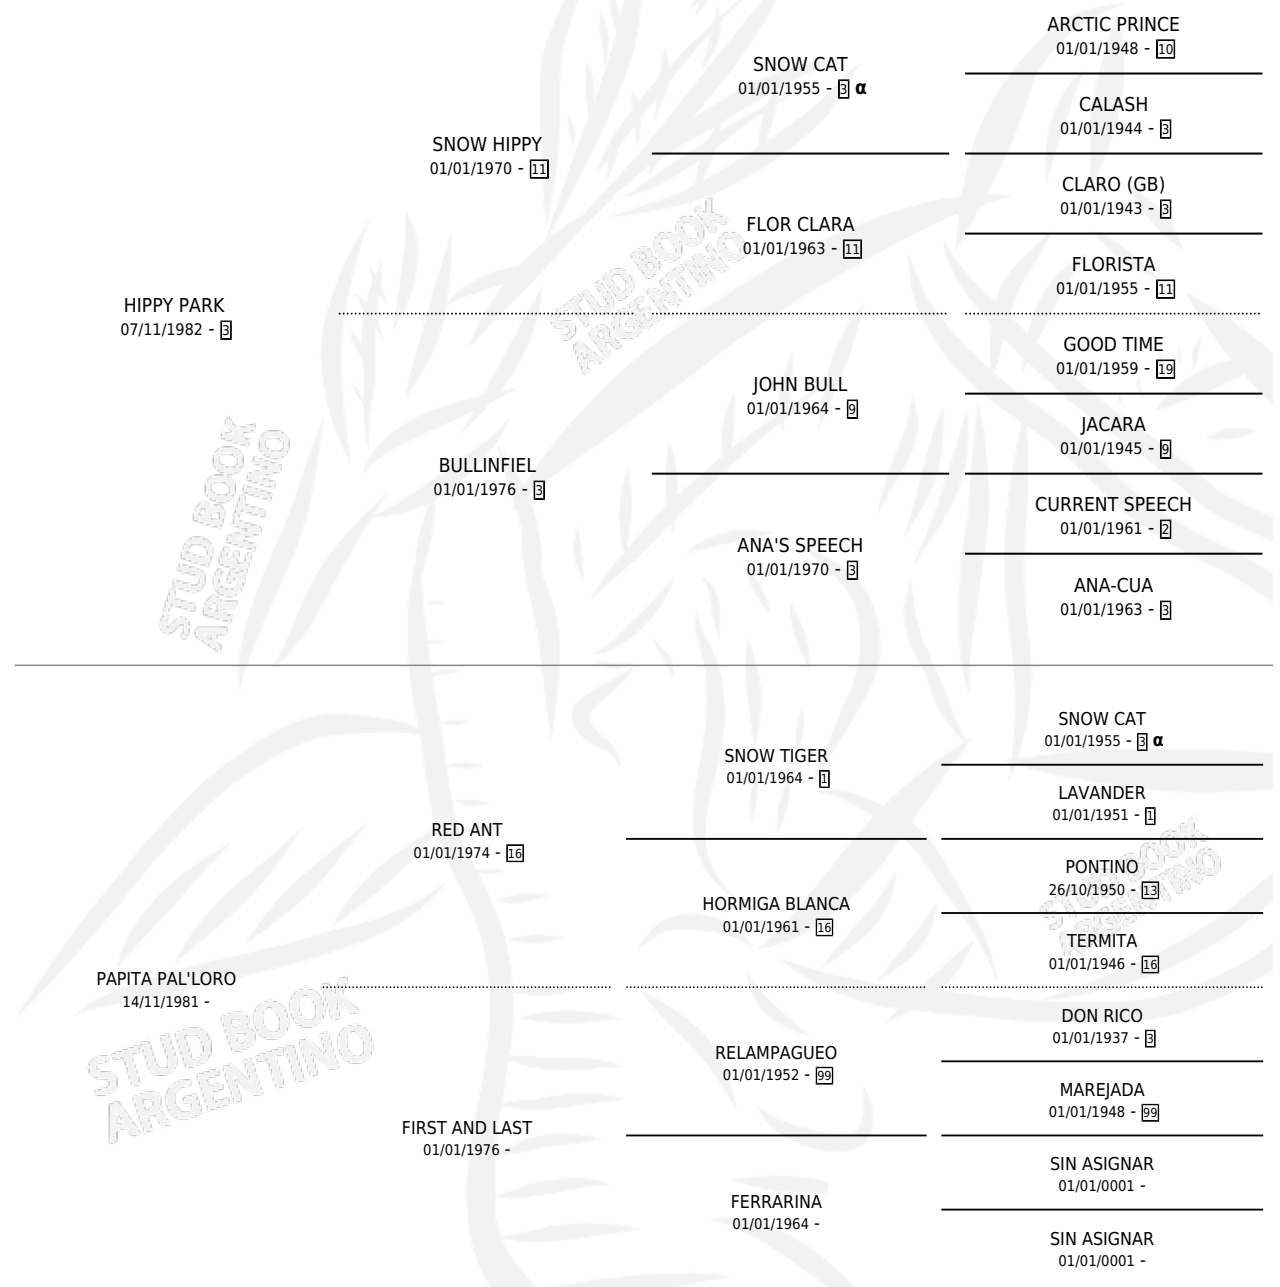

PURA PLATA

PEDIGREE

por **HIPPY PARK** y **PAPITA PAL'LORO** por **RED ANT**

Argentina · Hembra · Tordillo · SP · 18/10/1991
Familia · Volumen 34

ESTADO

TIPIFICACIÓN SANGUÍNEA	X
TIPIFICACIÓN POR ADN	X
PASAPORTE	X
IDENTIFICACIÓN POR MICROCHIP	X
REPRODUCTOR	X

Lugar de nacimiento: Los Potros

Criador: Sin dato

INBREEDING : α

PURA PLATA

Datos oficiales del Stud Book Argentino

Documento generado el 12/05/2026

studbook.org.ar