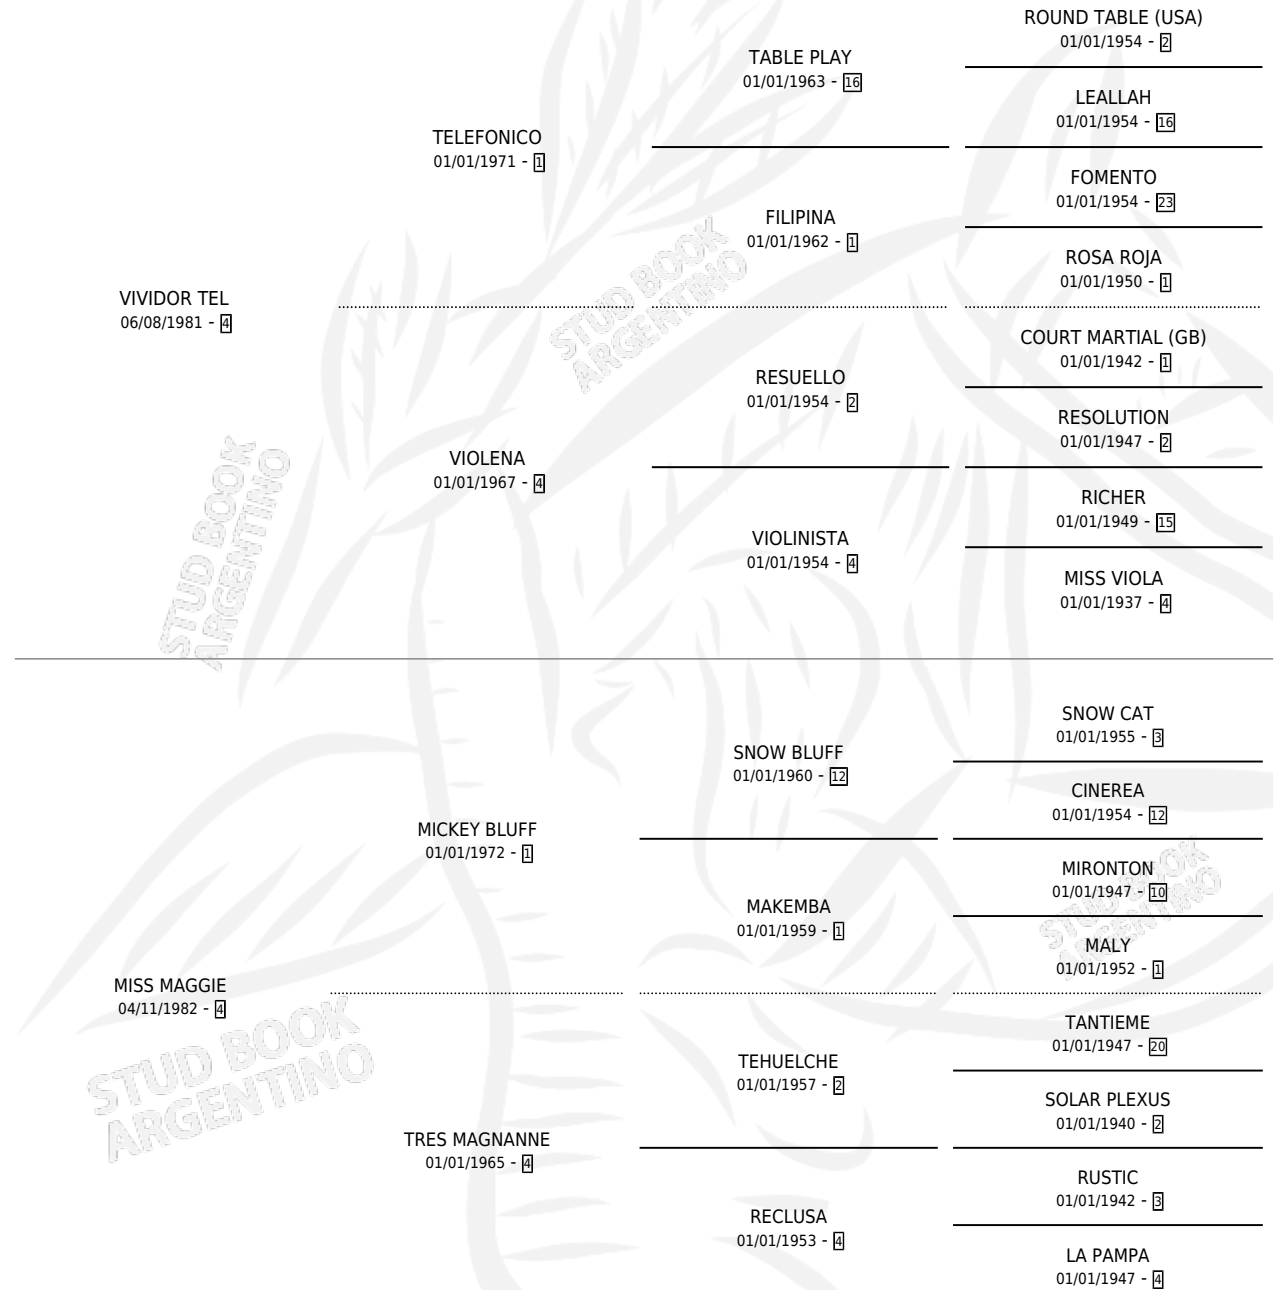

LA PRIMARIA

por VIVIDOR TEL y MISS MAGGIE por MICKEY BLUFF

Argentina · Hembra · Alazan · SP · 19/09/1991
Familia 4-p · Volumen 34

ESTADO

TIPIFICACIÓN SANGUÍNEA	X
TIPIFICACIÓN POR ADN	X
PASAPORTE	X
IDENTIFICACIÓN POR MICROCHIP	X
REPRODUCTOR	X

Lugar de nacimiento: El Rubio Grande

Criador: Sin dato

PEDIGREE

LA PRIMARIA

Datos oficiales del Stud Book Argentino

Documento generado el 08/05/2026

studbook.org.ar