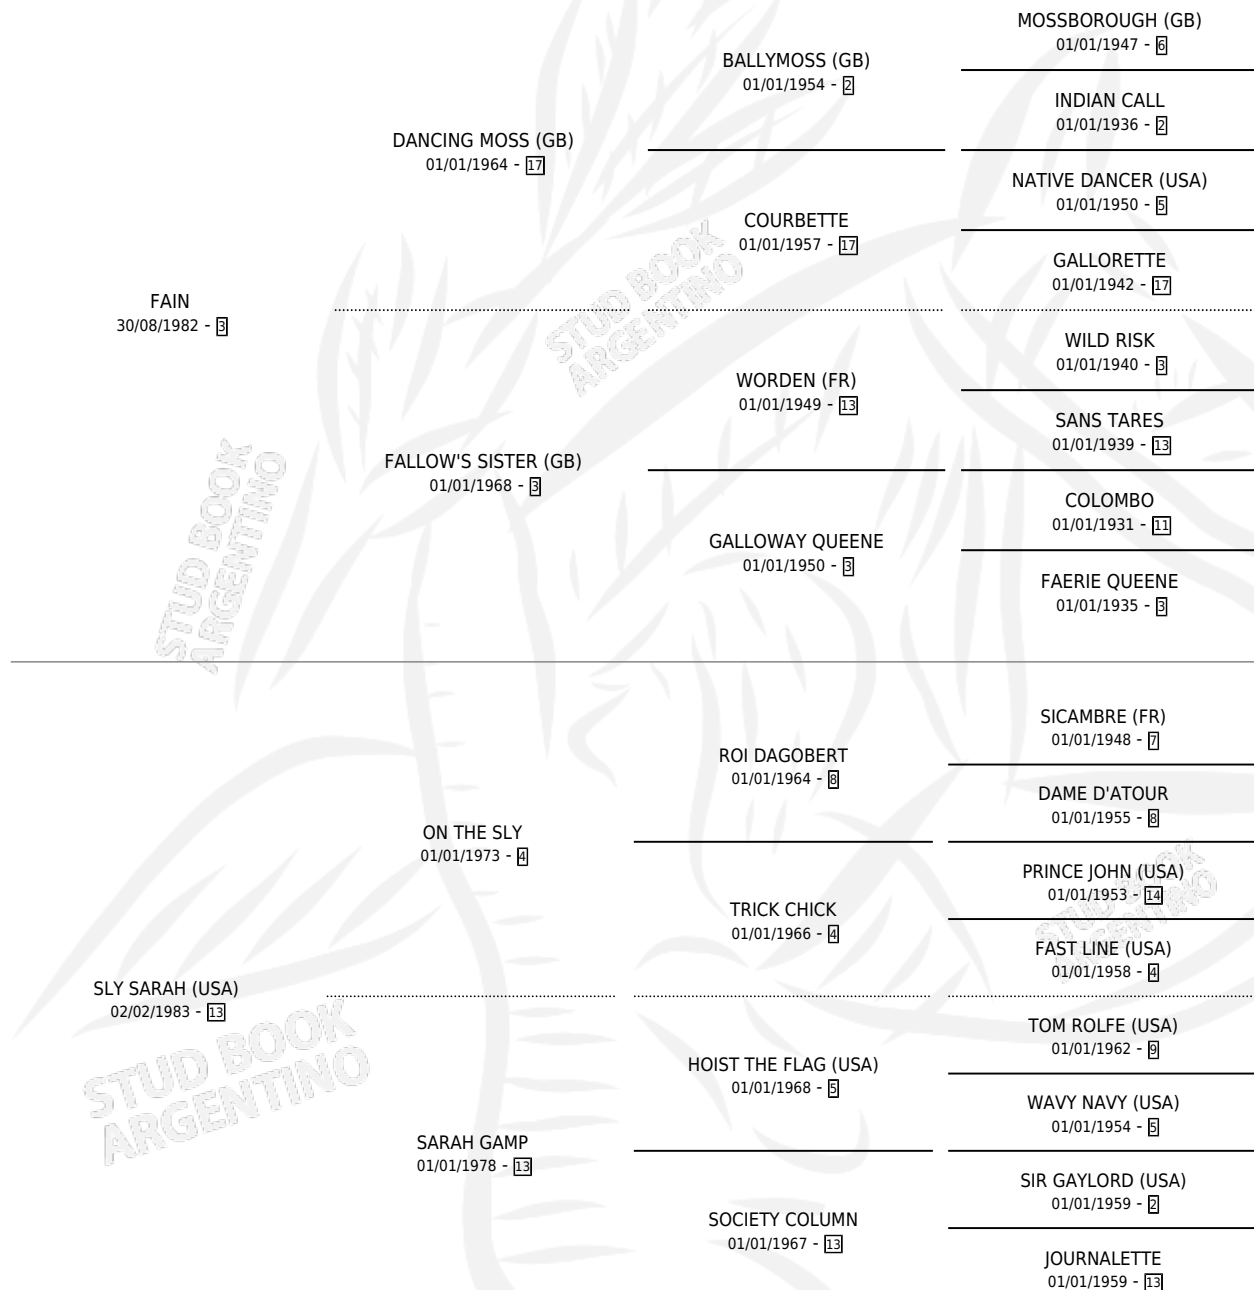

SLY LOOK

por **FAIN** y **SLY SARAH (USA)** por **ON THE SLY**

Argentina · Hembra · Zaino · SP · 19/10/1991
Familia 13-c · Volumen 34

ESTADO

TIPIFICACIÓN SANGUÍNEA	✓
TIPIFICACIÓN POR ADN	✓
PASAPORTE	X
IDENTIFICACIÓN POR MICROCHIP	X
REPRODUCTOR	✓

Lugar de nacimiento: Santa Maria De Araras

Criador: Santa Maria De Araras

~

HIJOS

	MACHOS	HEMBRAS
7 NACIERON	2	5
5 CORRIERON	2	3
2 GANARON	2	0
0 GANADORES CL	0 GANADORES GR	0 GANADORES G1

PEDIGREE

CAMPAÑA

Solo carreras oficiales de Argentina