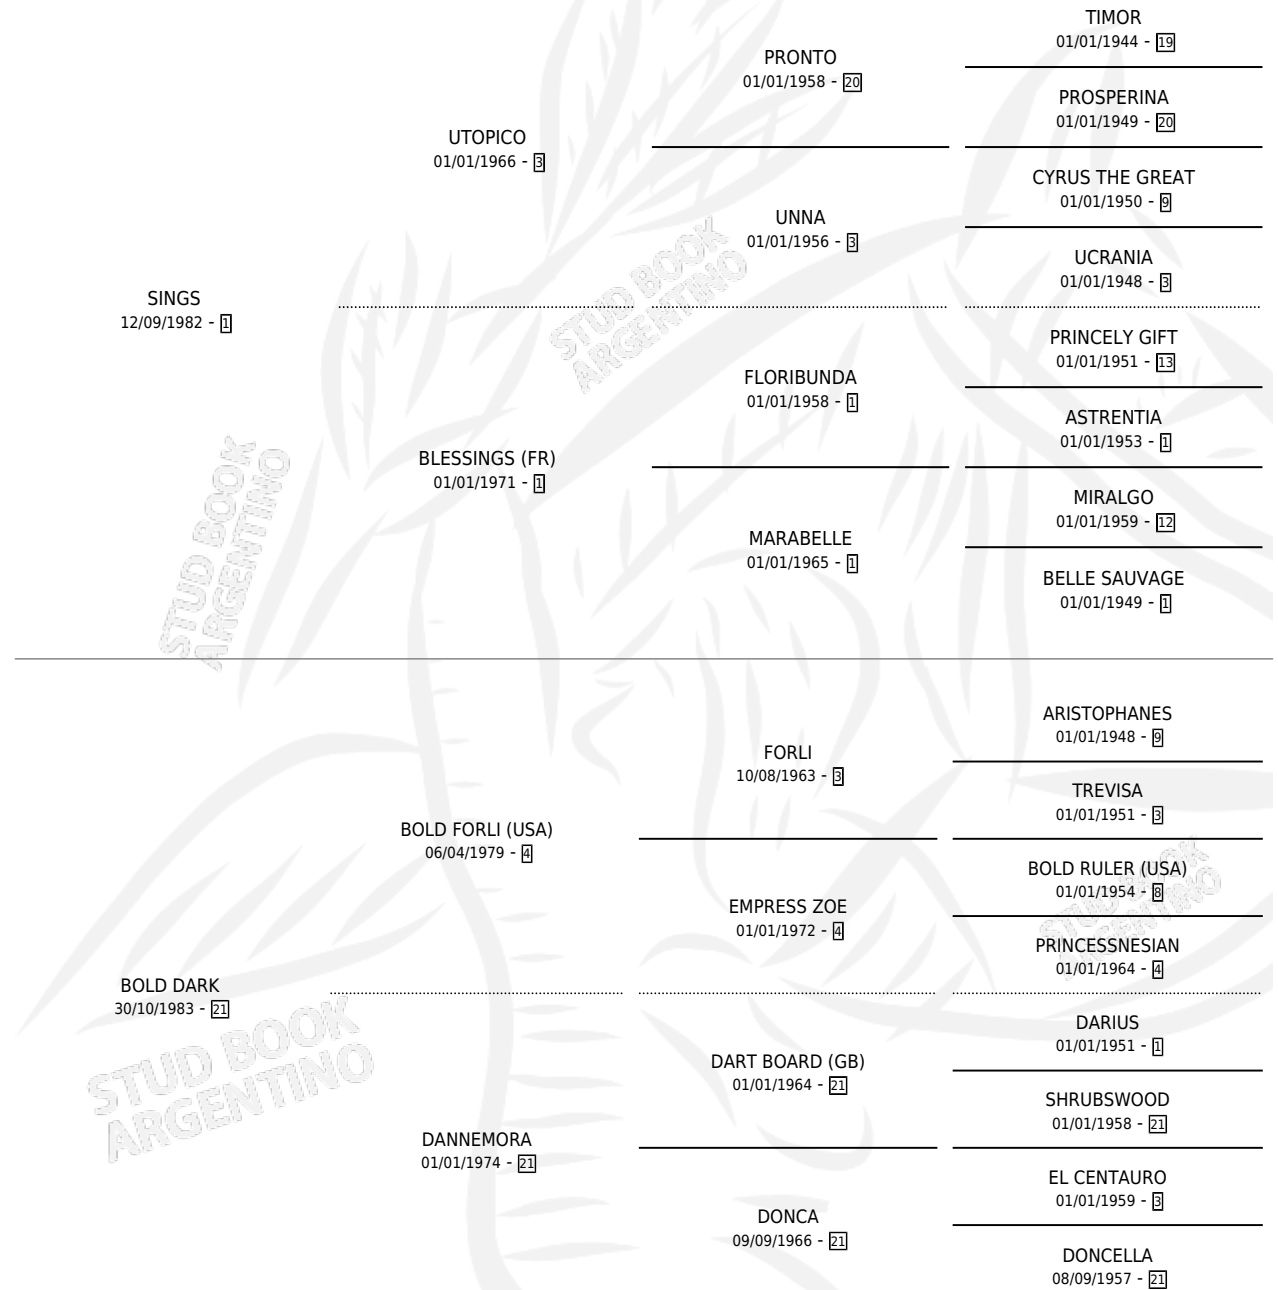

SISTINE

por SINGS y BOLD DARK por BOLD FORLI (USA)

Argentina · Hembra · Alazan · SP · 19/10/1991
Familia 21 · Volumen 34

ESTADO

TIPIFICACIÓN SANGUÍNEA	✓
TIPIFICACIÓN POR ADN	X
PASAPORTE	X
IDENTIFICACIÓN POR MICROCHIP	X
REPRODUCTOR	✓

Lugar de nacimiento: Santa Maria De Araras

Criador: Santa Maria De Araras

PEDIGREE

S

mientos 0 / Efectividad 0.00%

PADRILLO	PRODUCTO	CRIADOR	1ER SERVICIO	ÚLTIMO SERVICIO
POTRI LIGHT	∅		26/09/2005	18/10/2005
SISTINE POTRI LIGHT	∅		05/11/2003	05/11/2003
Datos oficiales del Stud Book Argentino LANDORIAN	∅		26/11/1999	28/11/1999
MELODIEUX	∅		20/12/1996	22/12/1996
LANDORIAN	∅		01/11/1995	04/11/1995