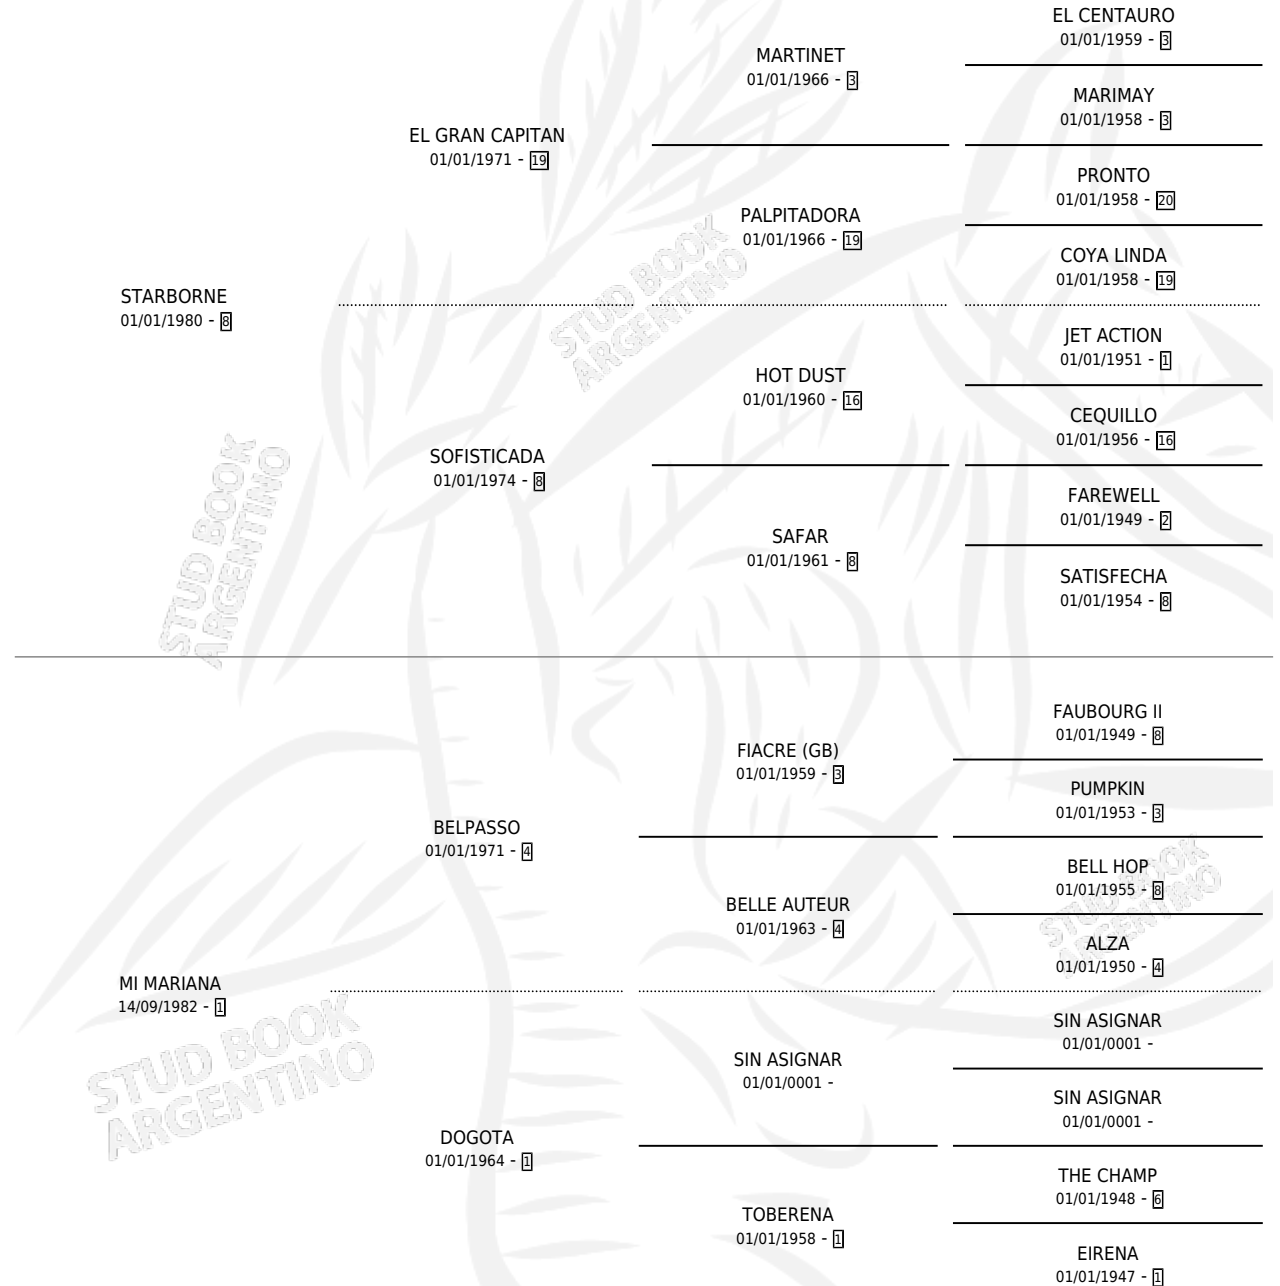

LALY'STAR

por STARBORNE y MI MARIANA por BELPASSO

Argentina · Macho · Zaino · SP · 26/10/1991
Familia 1-I · Volumen 34

ESTADO

TIPIFICACIÓN SANGUÍNEA	X
TIPIFICACIÓN POR ADN	X
PASAPORTE	X
IDENTIFICACIÓN POR MICROCHIP	X
REPRODUCTOR	X

Lugar de nacimiento:

Criador: Sanchez Eduardo

PEDIGREE

CAMPAÑA

Solo carreras oficiales de Argentina

POR EDAD

EDAD	CC	1°	2°	3°	4°	5°	NP	CLC	CLG	CLCG1	CLGG1	IMPORTE	GANANCIA / CC
3 AÑOS	3	0	0	0	0	0	3	0	0	0	0	\$0	\$0
TOTALES	3	0	0	0	0	0	3	0	0	0	0	\$0	\$0
%		0.0%	0.0%	0.0%	0.0%	0.0%	100%	0.0%	0.0%	0.0%	0.0%		