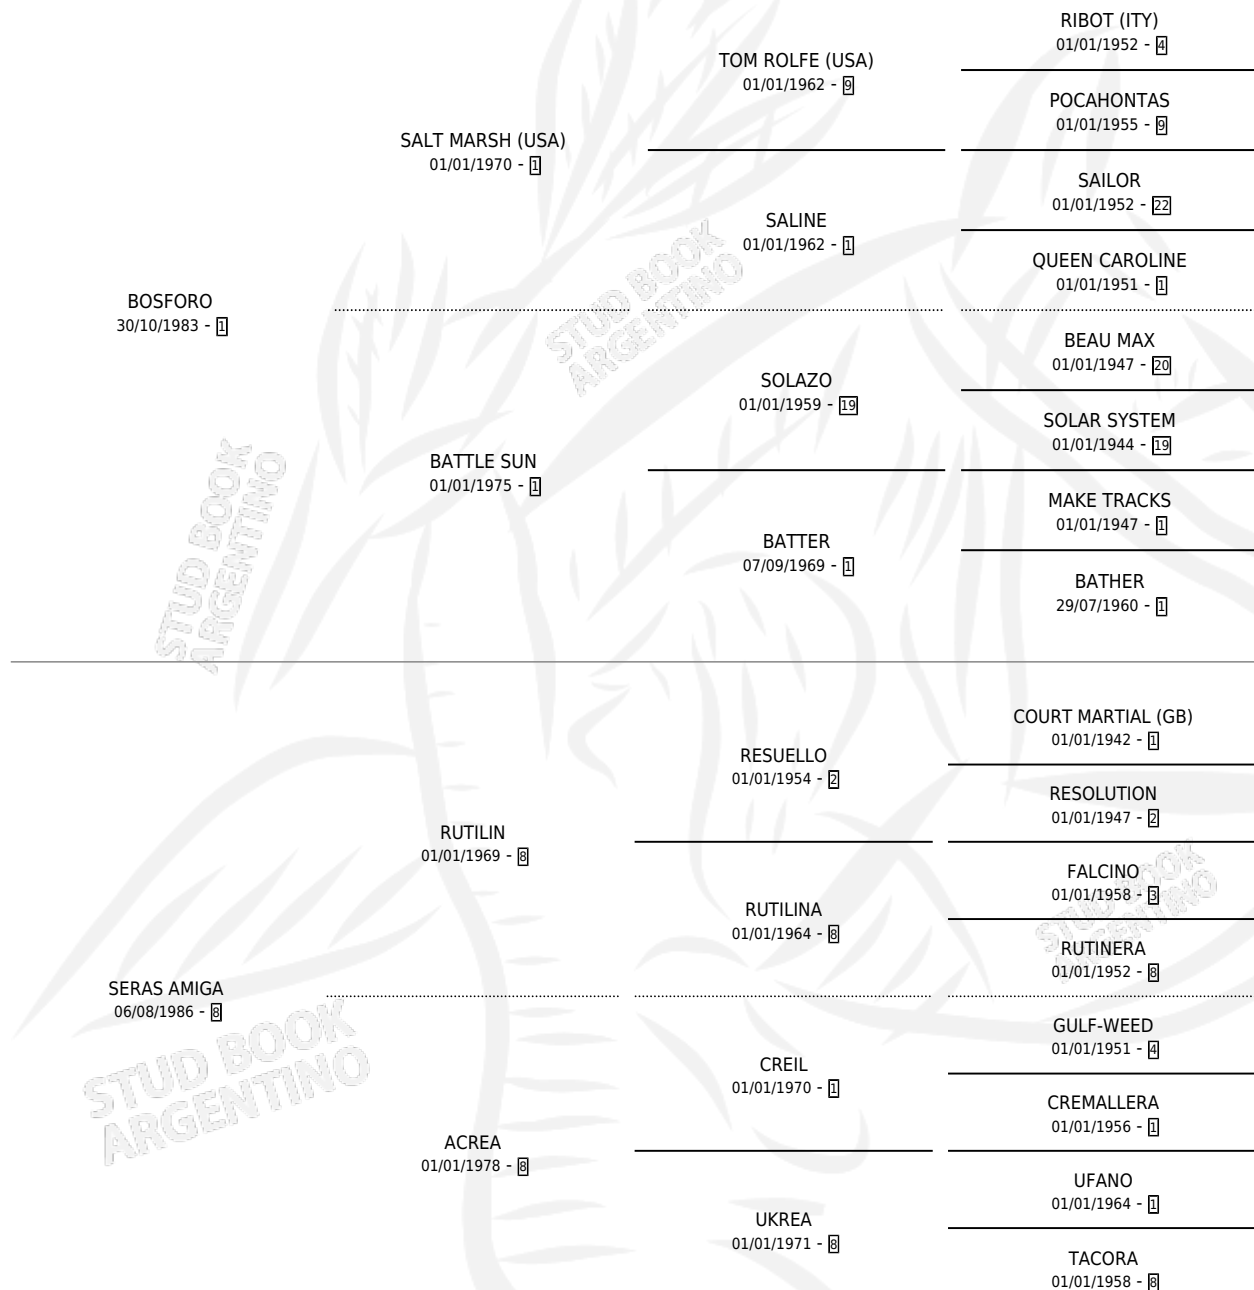

SERAS ALAZAN

por **BOSFORO** y **SERAS AMIGA** por **RUTILIN**

Argentina · Macho · Alazan · SP · 17/10/1991
Familia 8-g · Volumen 34

ESTADO

TIPIFICACIÓN SANGUÍNEA	X
TIPIFICACIÓN POR ADN	X
PASAPORTE	X
IDENTIFICACIÓN POR MICROCHIP	X
REPRODUCTOR	X

Lugar de nacimiento: La Cantora
Criador: Serra Marcelo Hector

PEDIGREE

CAMPAÑA

Solo carreras oficiales de Argentina

POR EDAD

EDAD	CC	1°	2°	3°	4°	5°	NP	CLC	CLG	CLCG1	CLGG1	IMPORTE	GANANCIA / CC
3 AÑOS	4	0	0	0	0	0	4	0	0	0	0	\$0	\$0
TOTALES	4	0	0	0	0	0	4	0	0	0	0	\$0	\$0
%		0.0%	0.0%	0.0%	0.0%	0.0%	100%	0.0%	0.0%	0.0%	0.0%		