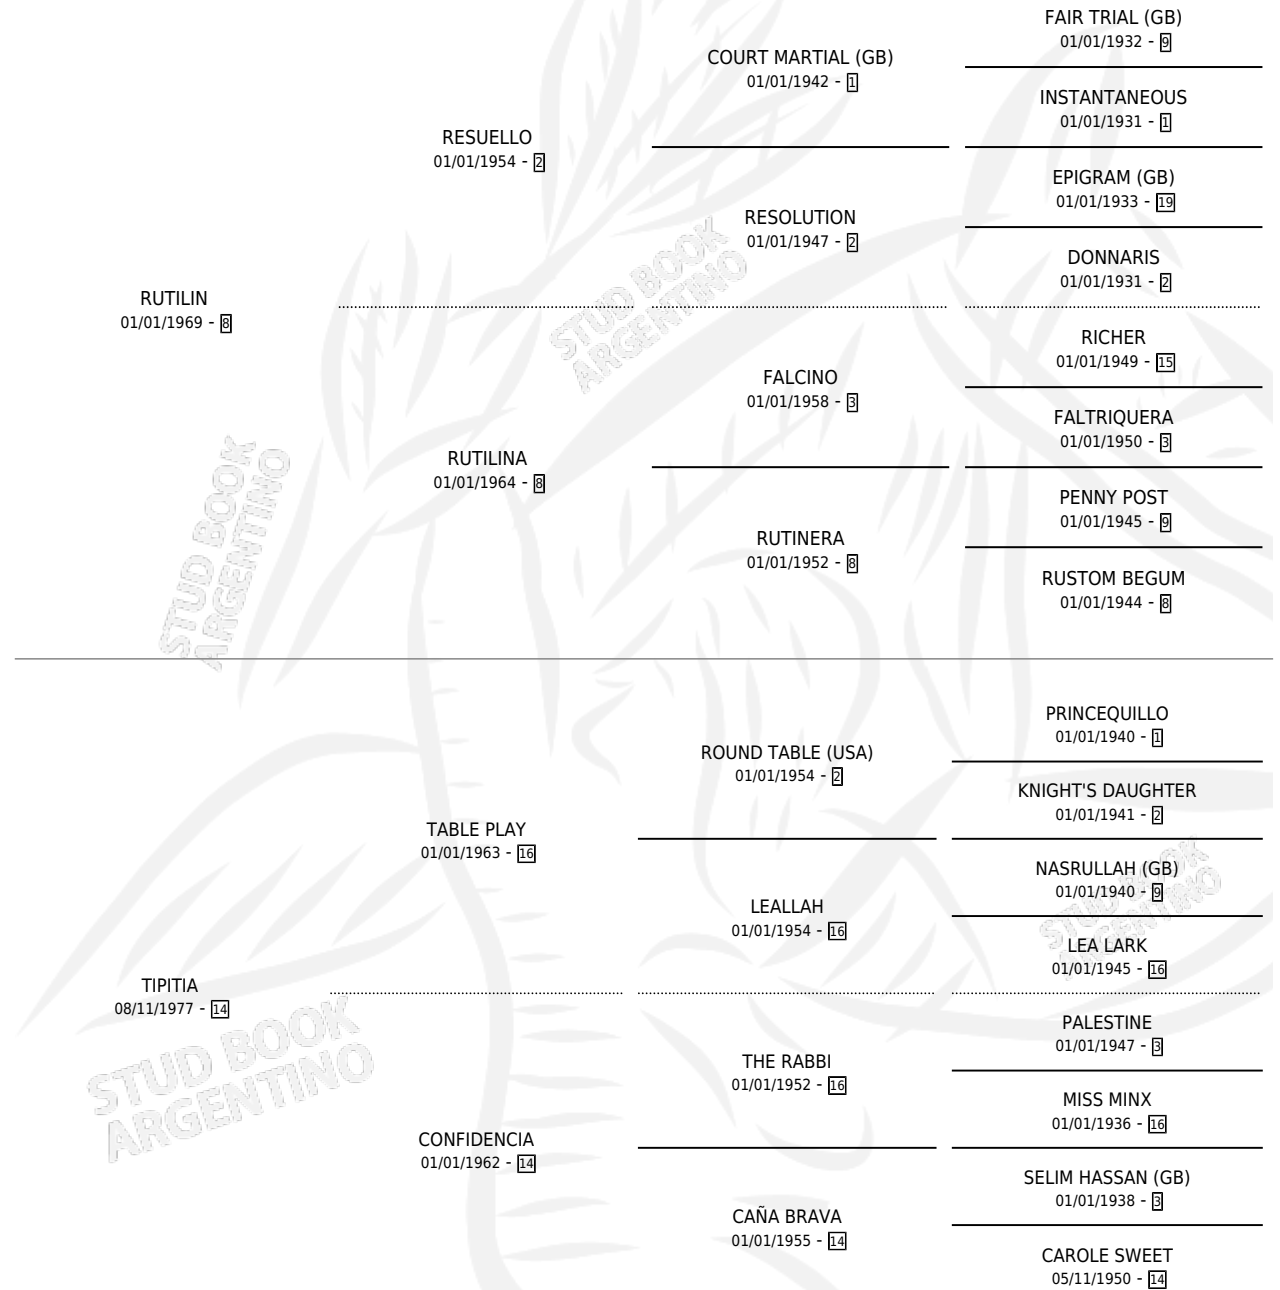

SERAS TAURA

por RUTILIN y TIPITIA por TABLE PLAY

Argentina · Hembra · Zaino · SP · 19/10/1991
Familia 14-b · Volumen 34

ESTADO

TIPIFICACIÓN SANGUÍNEA	X
TIPIFICACIÓN POR ADN	X
PASAPORTE	X
IDENTIFICACIÓN POR MICROCHIP	X
REPRODUCTOR	X

Lugar de nacimiento: La Cantora

Criador: Serra Marcelo Hector

PEDIGREE

SERAS TAURA

Datos oficiales del Stud Book Argentino

Documento generado el 04/05/2026

studbook.org.ar