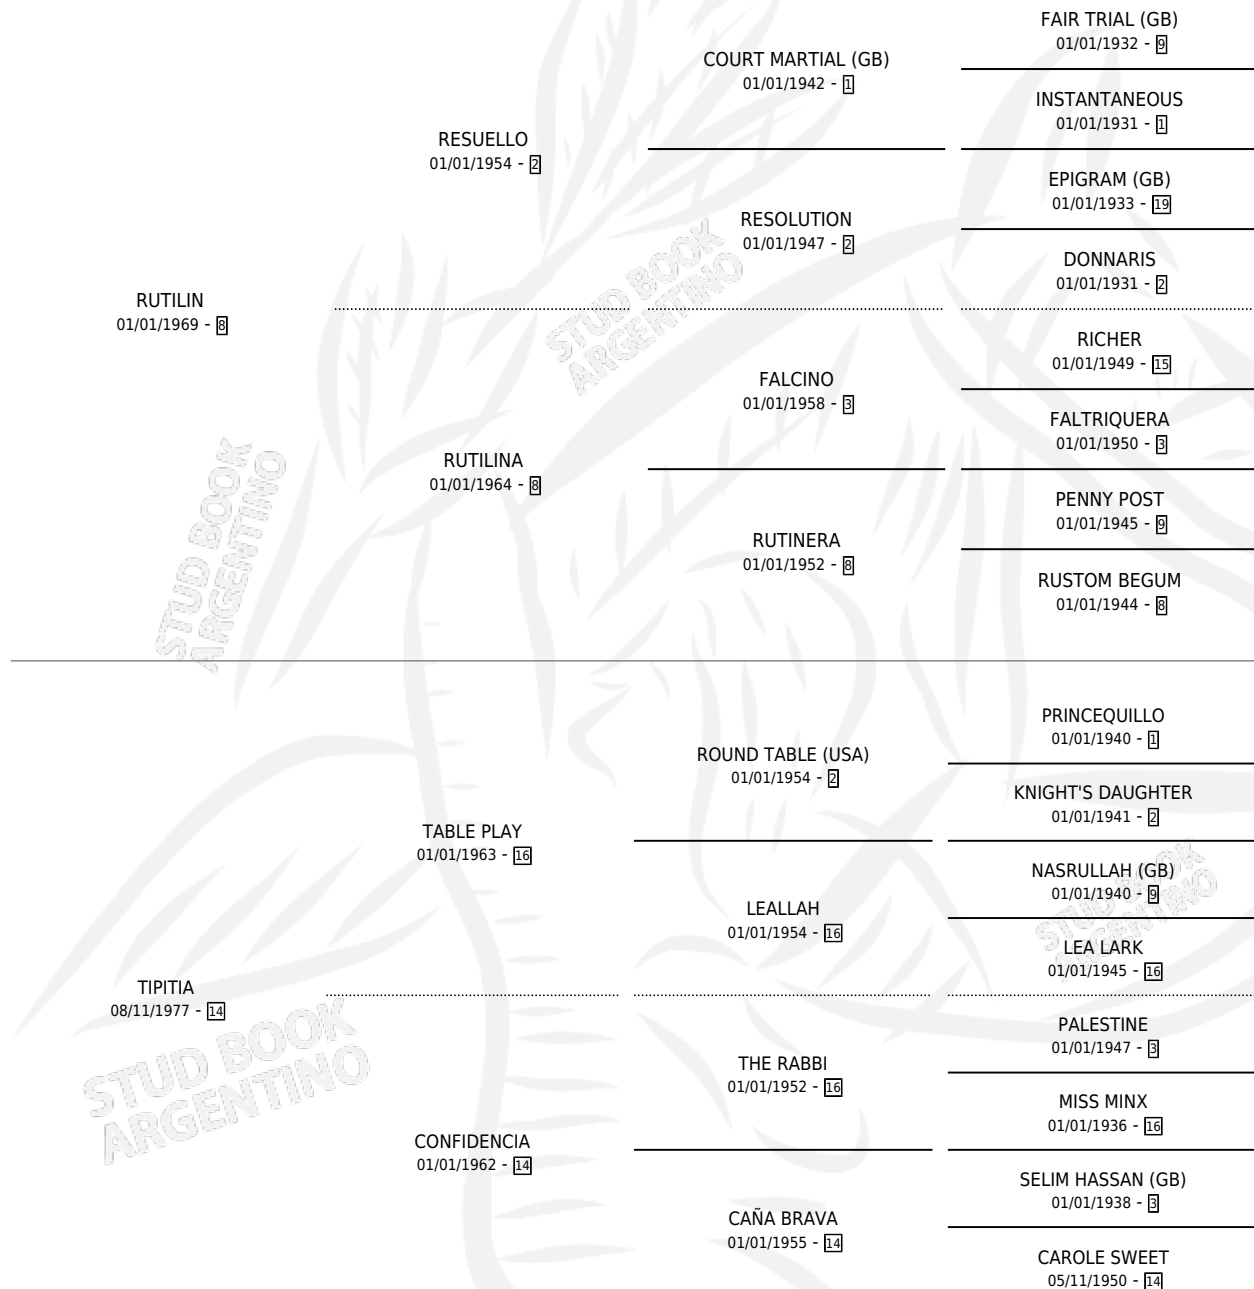

SERAS TAURA

por RUTILIN y TIPITIA por TABLE PLAY

Argentina · Hembra · Zaino · SP · 19/10/1991
Familia 14-b · Volumen 34

ESTADO

TIPIFICACIÓN SANGUÍNEA	X
TIPIFICACIÓN POR ADN	X
PASAPORTE	X
IDENTIFICACIÓN POR MICROCHIP	X
REPRODUCTOR	X

Lugar de nacimiento: La Cantora
Criador: Serra Marcelo Hector

PEDIGREE

SERAS TAURA

Datos oficiales del Stud Book Argentino

Documento generado el 10/07/2025

studbook.org.ar