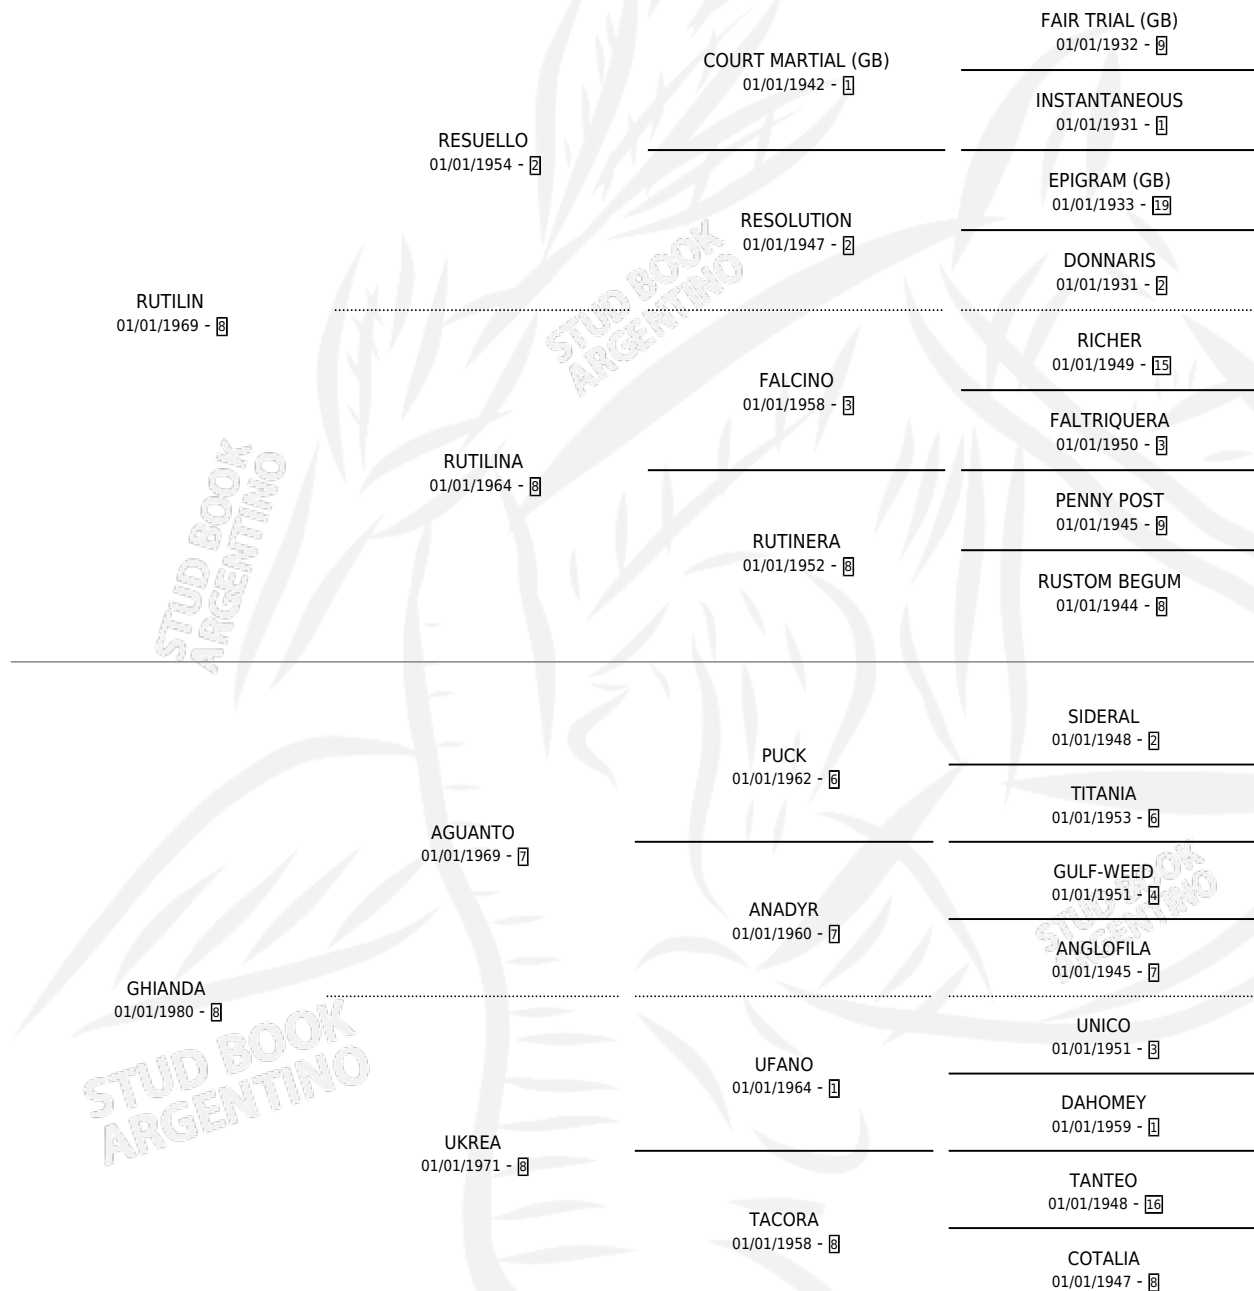

SERAS GAUCHO

por RUTILIN y GHIANDA por AGUANTO

Argentina · Macho · Zaino · SP · 17/11/1991
Familia 8-g · Volumen 34

ESTADO

TIPIFICACIÓN SANGUÍNEA	X
TIPIFICACIÓN POR ADN	X
PASAPORTE	X
IDENTIFICACIÓN POR MICROCHIP	X
REPRODUCTOR	X

Lugar de nacimiento: La Cantora
Criador: Serra Marcelo Hector

PEDIGREE

SERAS GAUCHO

Datos oficiales del Stud Book Argentino

Documento generado el 10/05/2026

studbook.org.ar