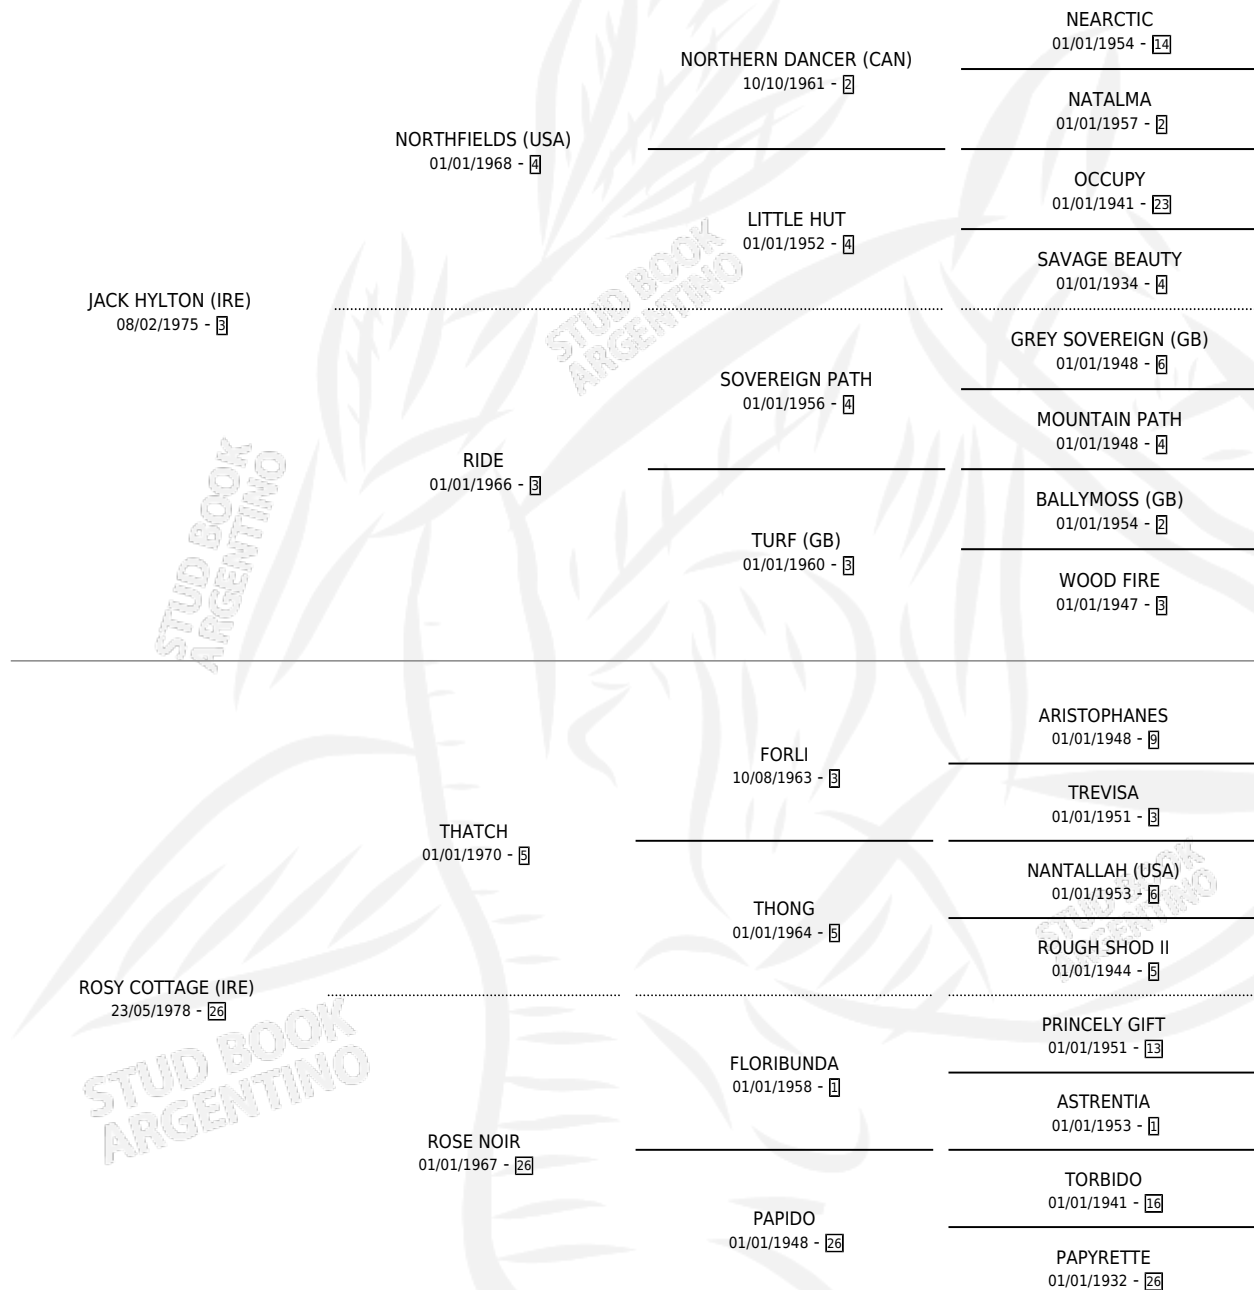

HILTON COTTAGE

por JACK HYLTON (IRE) y ROSY COTTAGE (IRE) por THATCH

Argentina · Macho · Zaino · SP · 23/10/1991
Familia 26 · Volumen 34

ESTADO

TIPIFICACIÓN SANGUÍNEA	✓
TIPIFICACIÓN POR ADN	X
PASAPORTE	X
IDENTIFICACIÓN POR MICROCHIP	X
REPRODUCTOR	X

Lugar de nacimiento: La Colina
Criador: Sin dato

PEDIGREE

CAMPAÑA

Solo carreras oficiales de Argentina

POR EDAD

EDAD	CC	1°	2°	3°	4°	5°	NP	CLC	CLG	CLCG1	CLGG1	IMPORTE	GANANCIA / CC
3 AÑOS	10	1	0	1	3	3	2	0	0	0	0	\$11,011	\$1,101
4 AÑOS	4	0	0	0	0	0	4	0	0	0	0	\$0	\$0
TOTALES	14	1	0	1	3	3	6	0	0	0	0	\$11,011	\$787
%		7.1%	0.0%	7.1%	21.4%	21.4%	42.9%	0.0%	0.0%	0.0%	0.0%		