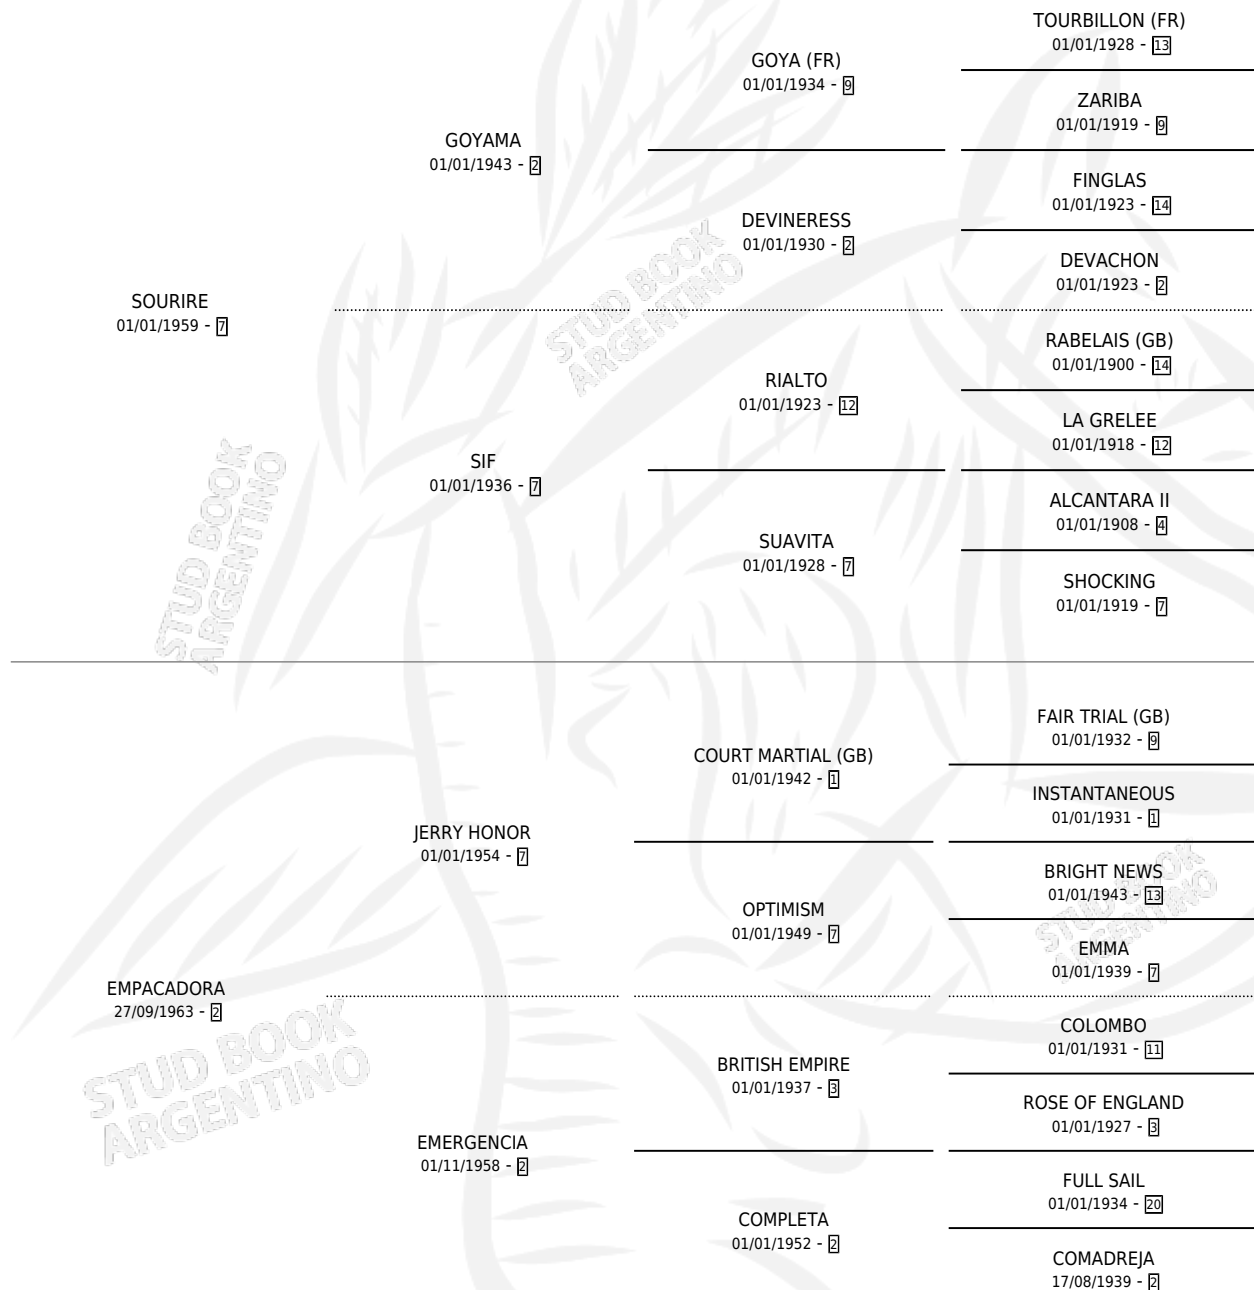

EMBESOUR

por SOURIRE y EMPACADORA por JERRY HONOR

Argentina · Macho · Alazan · SP · 01/01/1971
Familia 2-h · Volumen 27

ESTADO

TIPIFICACIÓN SANGUÍNEA	X
TIPIFICACIÓN POR ADN	X
PASAPORTE	X
IDENTIFICACIÓN POR MICROCHIP	X
REPRODUCTOR	✓

Lugar de nacimiento: Campo particular

Criador: Sin dato

~

HIJOS

	MACHOS	HEMBRAS
7 NACIERON	3	4
4 CORRIERON	2	2
4 GANARON	2	2

0	0	0
GANADORES CL	GANADORES GR	GANADORES G1

PEDIGREE