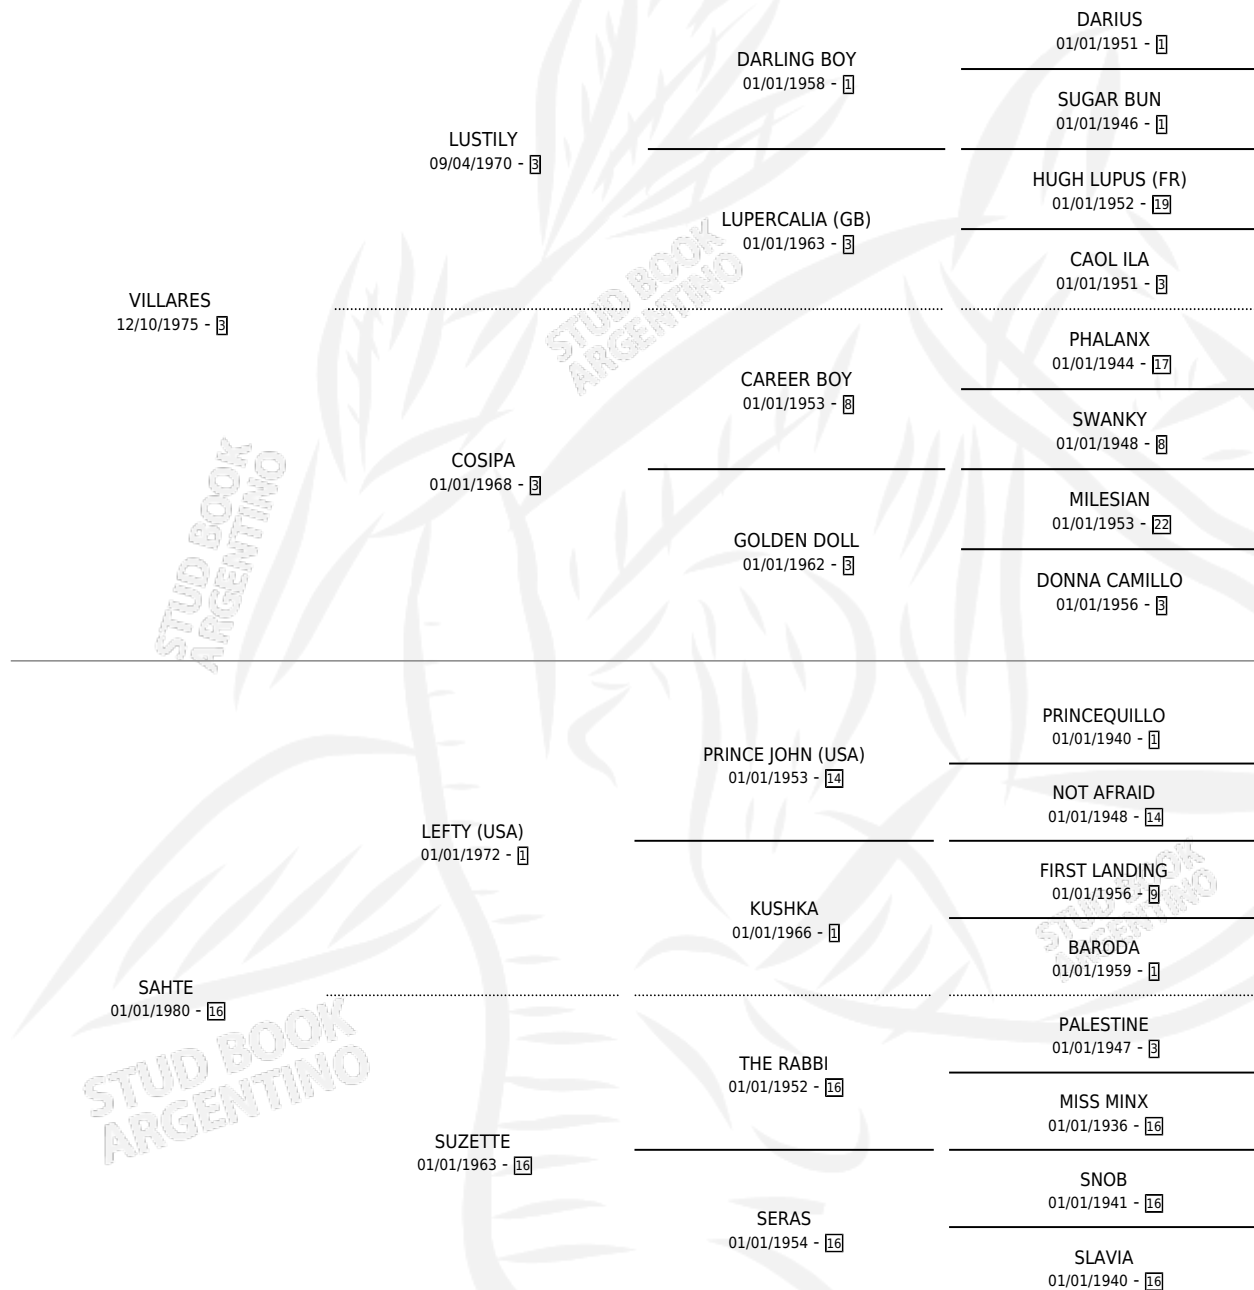

EL ULTIMATUM

por VILLARES y SAHTE por LEFTY (USA)

Argentina · Macho · Zaino · SP · 03/11/1991
Familia 16-e · Volumen 34

ESTADO

TIPIFICACIÓN SANGUÍNEA	X
TIPIFICACIÓN POR ADN	X
PASAPORTE	X
IDENTIFICACIÓN POR MICROCHIP	X
REPRODUCTOR	X

Lugar de nacimiento: Doña Pancha

Criador: Doña Pancha

PEDIGREE

EL ULTIMATUM

Datos oficiales del Stud Book Argentino

Documento generado el 12/06/2026

studbook.org.ar