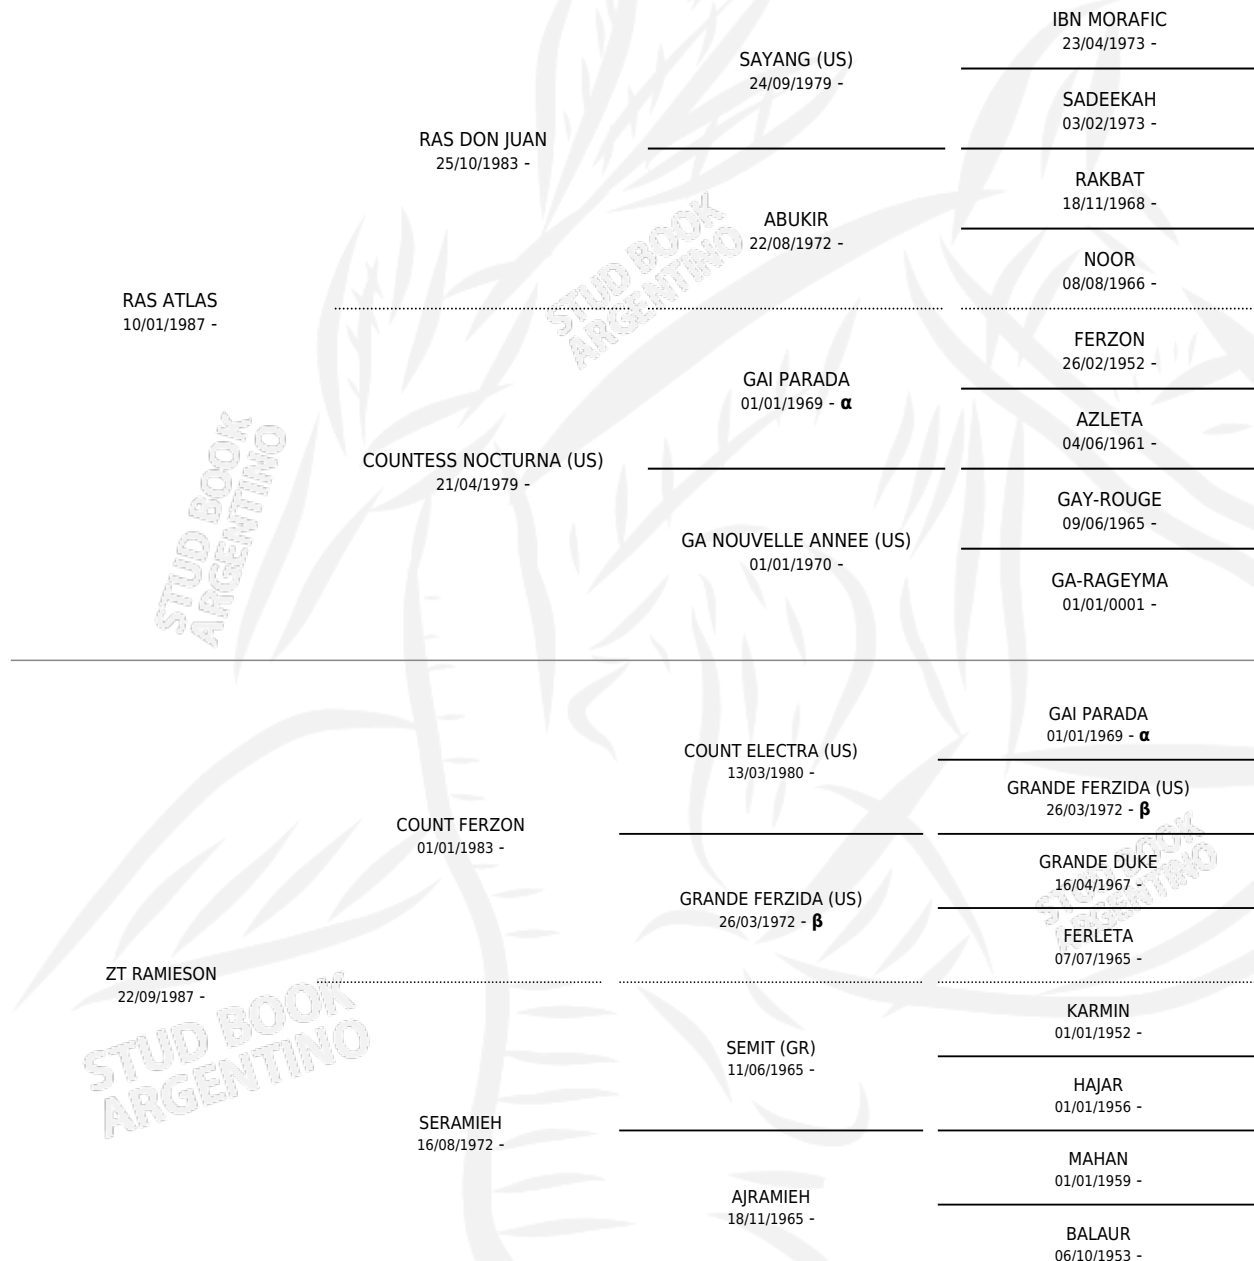

RAM-ATLAS

por RAS ATLAS y ZT RAMIESON por COUNT FERZON

PEDIGREE

Argentina · Macho · Tordillo · AP · 21/10/1991
Familia · Volumen 34

ESTADO

TIPIFICACIÓN SANGUÍNEA	✓
TIPIFICACIÓN POR ADN	X
PASAPORTE	X
IDENTIFICACIÓN POR MICROCHIP	X
REPRODUCTOR	✓

Lugar de nacimiento: Don Gregorio

Criador: Sin dato

~

HIJOS

	MACHOS	HEMBRAS
5 NACIERON	3	2
SIN ACTUACIONES		

INBREEDING : α , β

SERVICIOS PADRILLO

TEMPORADA	HARAS	SERVICIO	NAC.	EFFECTIVIDAD
2004	DON GREGORIO	1	0	0.00 %
1998	DON GREGORIO	1	0	0.00 %
1997	DON GREGORIO	3	1	33.33 %
1996	DON GREGORIO	1	0	0.00 %
1996	DON GREGORIO	3	3	100 %
1994	DON GREGORIO	2	1	50.00 %