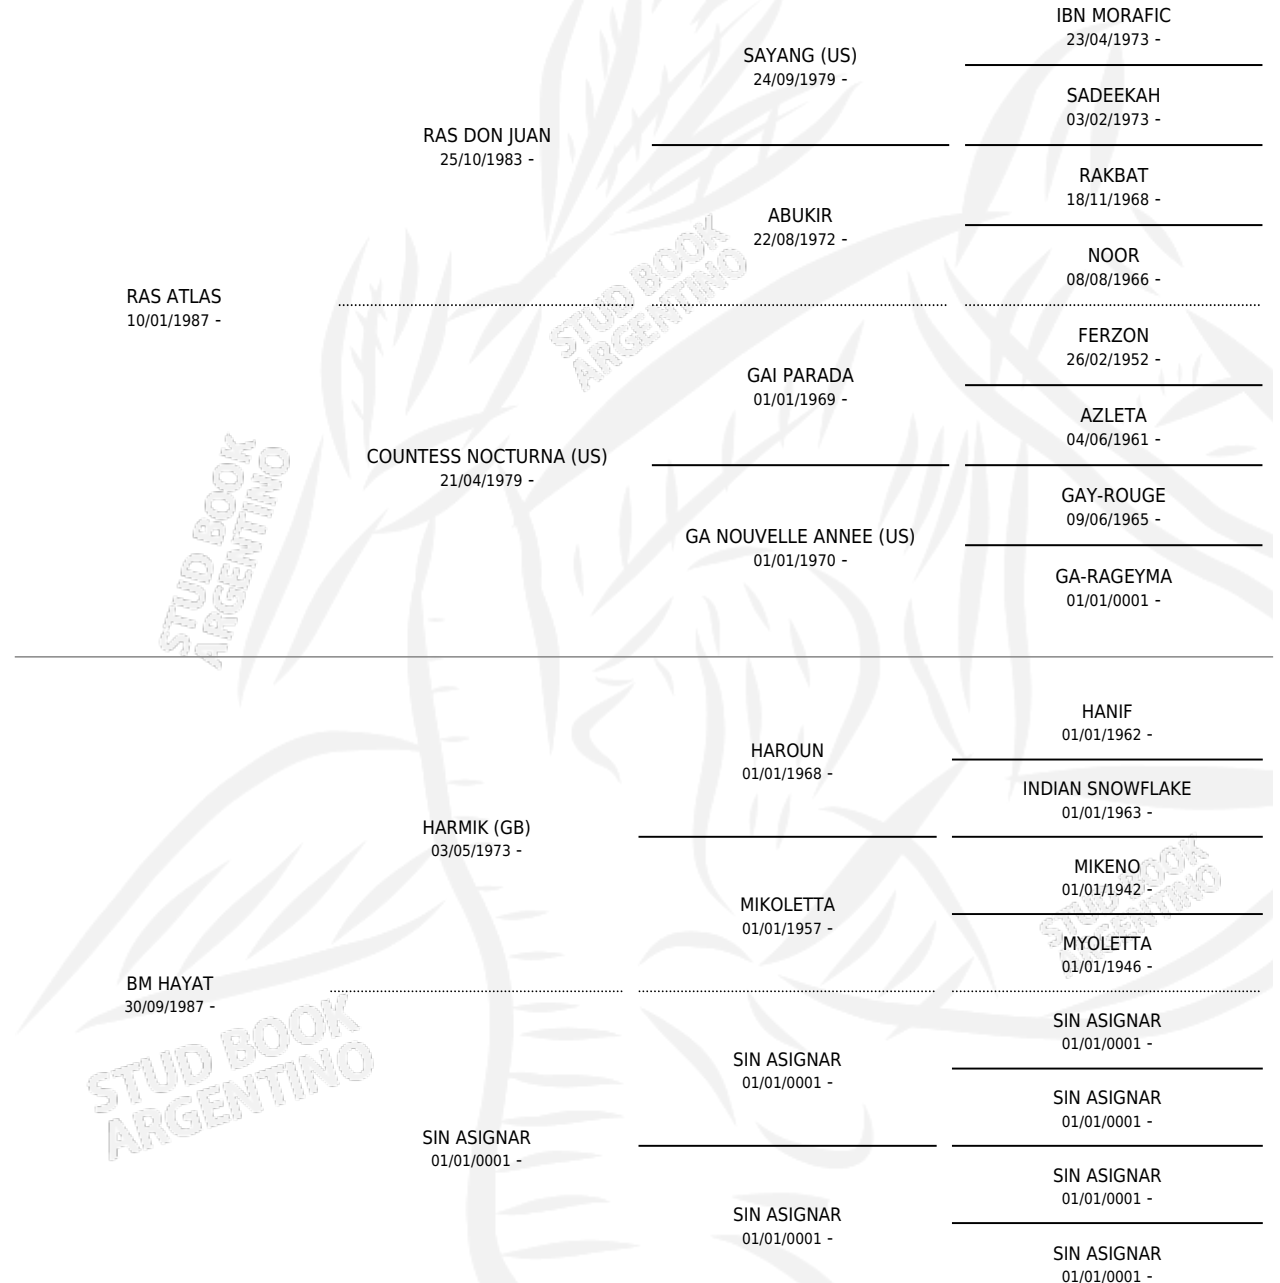

Lugar de nacimiento: Don Gregorio

Criador: Sin dato

~

HIJOS

	MACHOS	HEMBRAS
2 NACIERON	0	2
SIN ACTUACIONES		

PEDIGREE

S

mientos 2 / Efectividad 66.67%