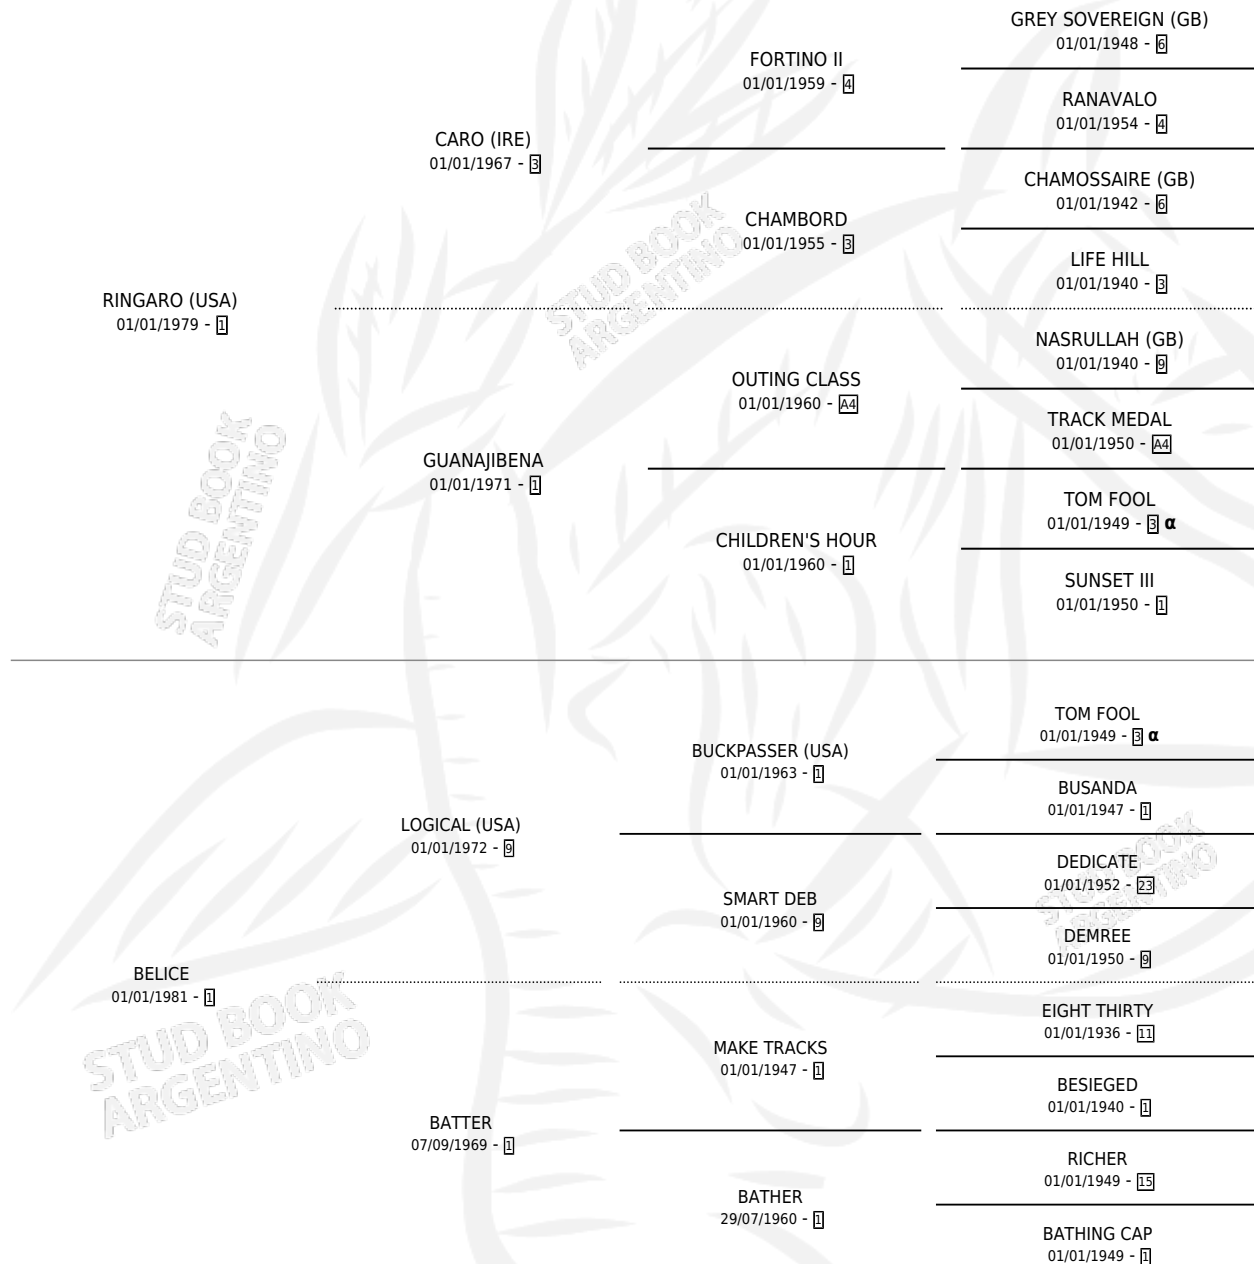

BERLINER

por RINGARO (USA) y BELICE por LOGICAL (USA)

Argentina · Macho · Zaino Colorado · SP · 18/10/1991
Familia 1-I · Volumen 34

ESTADO

TIPIFICACIÓN SANGUÍNEA	✓
TIPIFICACIÓN POR ADN	X
PASAPORTE	X
IDENTIFICACIÓN POR MICROCHIP	X
REPRODUCTOR	X

Lugar de nacimiento: La Quebrada

Criador: Ceriani Cernadas Hernan y Ferrer Reyes Sara
Ceriani De

PEDIGREE

INBREEDING : α

EXPORTACIÓN / IMPORTACIÓN

FECHA	MOVIMIENTO	PAÍS
02/09/1997	EXPORTADO	URUGUAY

~

CAMPAÑA

Solo carreras oficiales de Argentina

POR EDAD

EDAD	CC	1°	2°	3°	4°	5°	NP	CLC	CLG	CLCG1	CLGG1	IMPORTE	GANANCIA / CC
3 AÑOS	6	2	2	0	1	0	1	2	1	2	1	\$73,025	\$12,171
4 AÑOS	1	0	0	0	0	0	1	0	0	0	0	\$0	\$0
5 AÑOS	2	0	0	0	0	0	2	0	0	0	0	\$0	\$0
TOTALES	9	2	2	0	1	0	4	2	1	2	1	\$73,025	\$8,114
%		22.2%	22.2%	0.0%	11.1%	0.0%	44.4%	22.2%	50.0%	100%	50.0%		