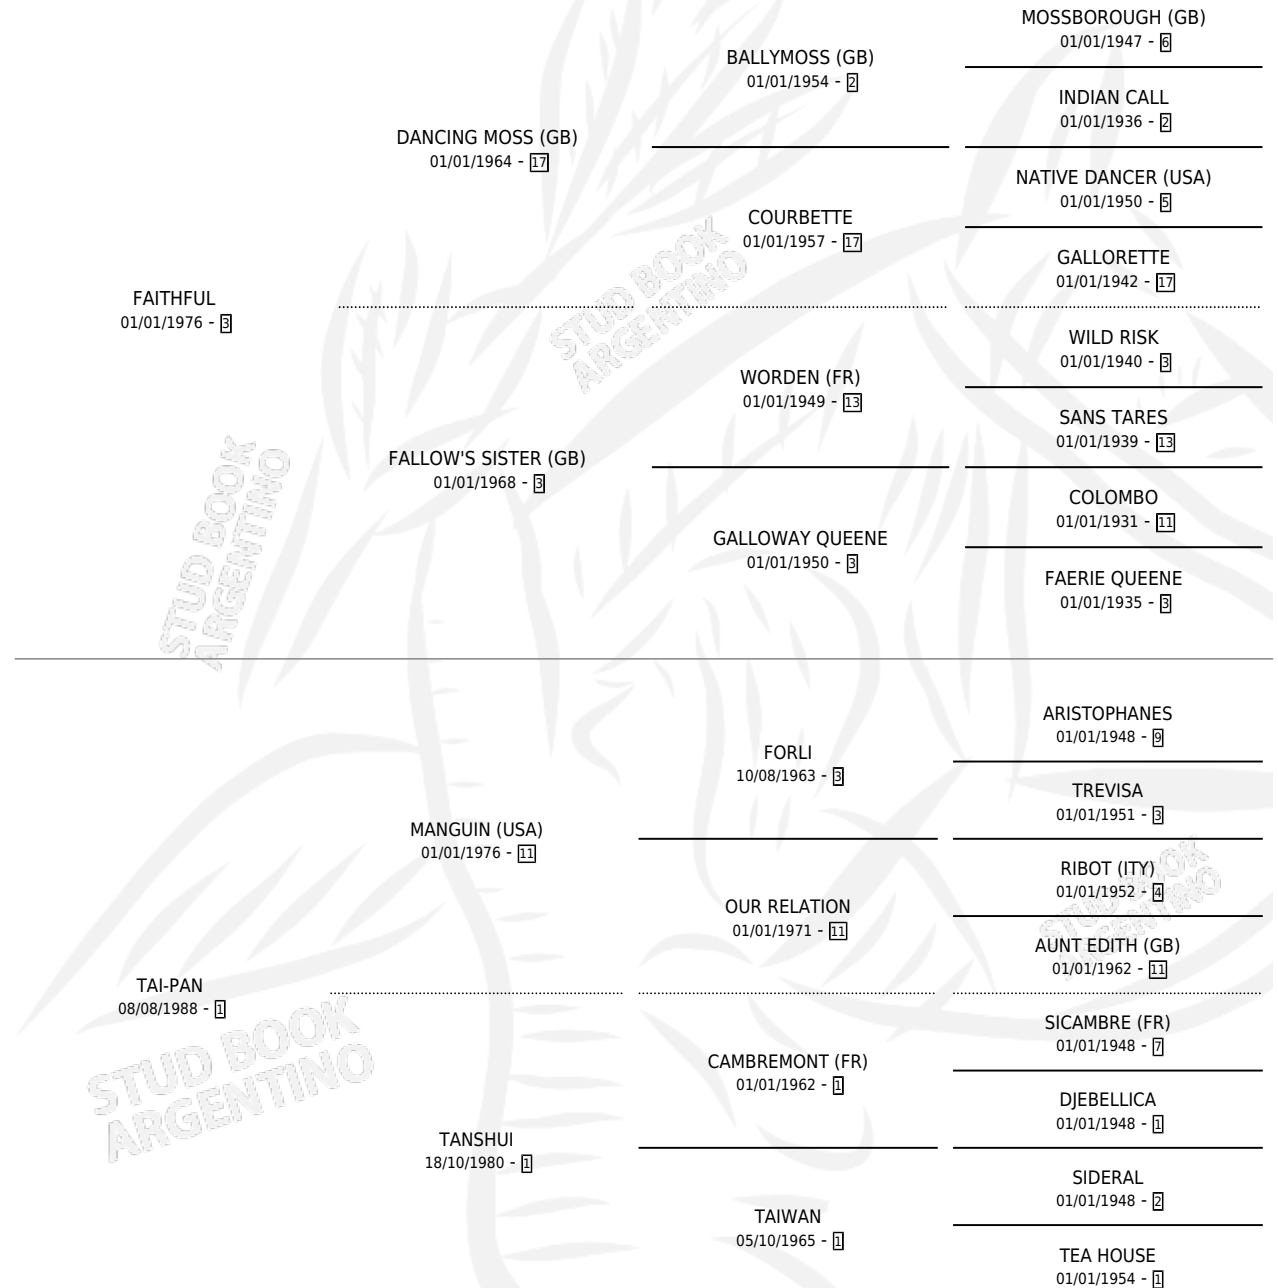

# TANA FACIL

por FAITHFUL y TAI-PAN por MANGUIN (USA)

Argentina · Hembra · Tordillo · SP · 10/11/1991  
Familia 1-I · Volumen 34

## ESTADO

TIPIFICACIÓN SANGUÍNEA	X
TIPIFICACIÓN POR ADN	X
PASAPORTE	X
IDENTIFICACIÓN POR MICROCHIP	X
REPRODUCTOR	✓

**Lugar de nacimiento:** Las Mercedes

**Criador:** Sin dato

## PEDIGREE

S

mientos 0 / Efectividad 0.00%

PADRILLO	PRODUCTO	CRIADOR	1ER SERVICIO	ÚLTIMO SERVICIO
ROYAL POWER	∅		02/10/1994	02/10/1994