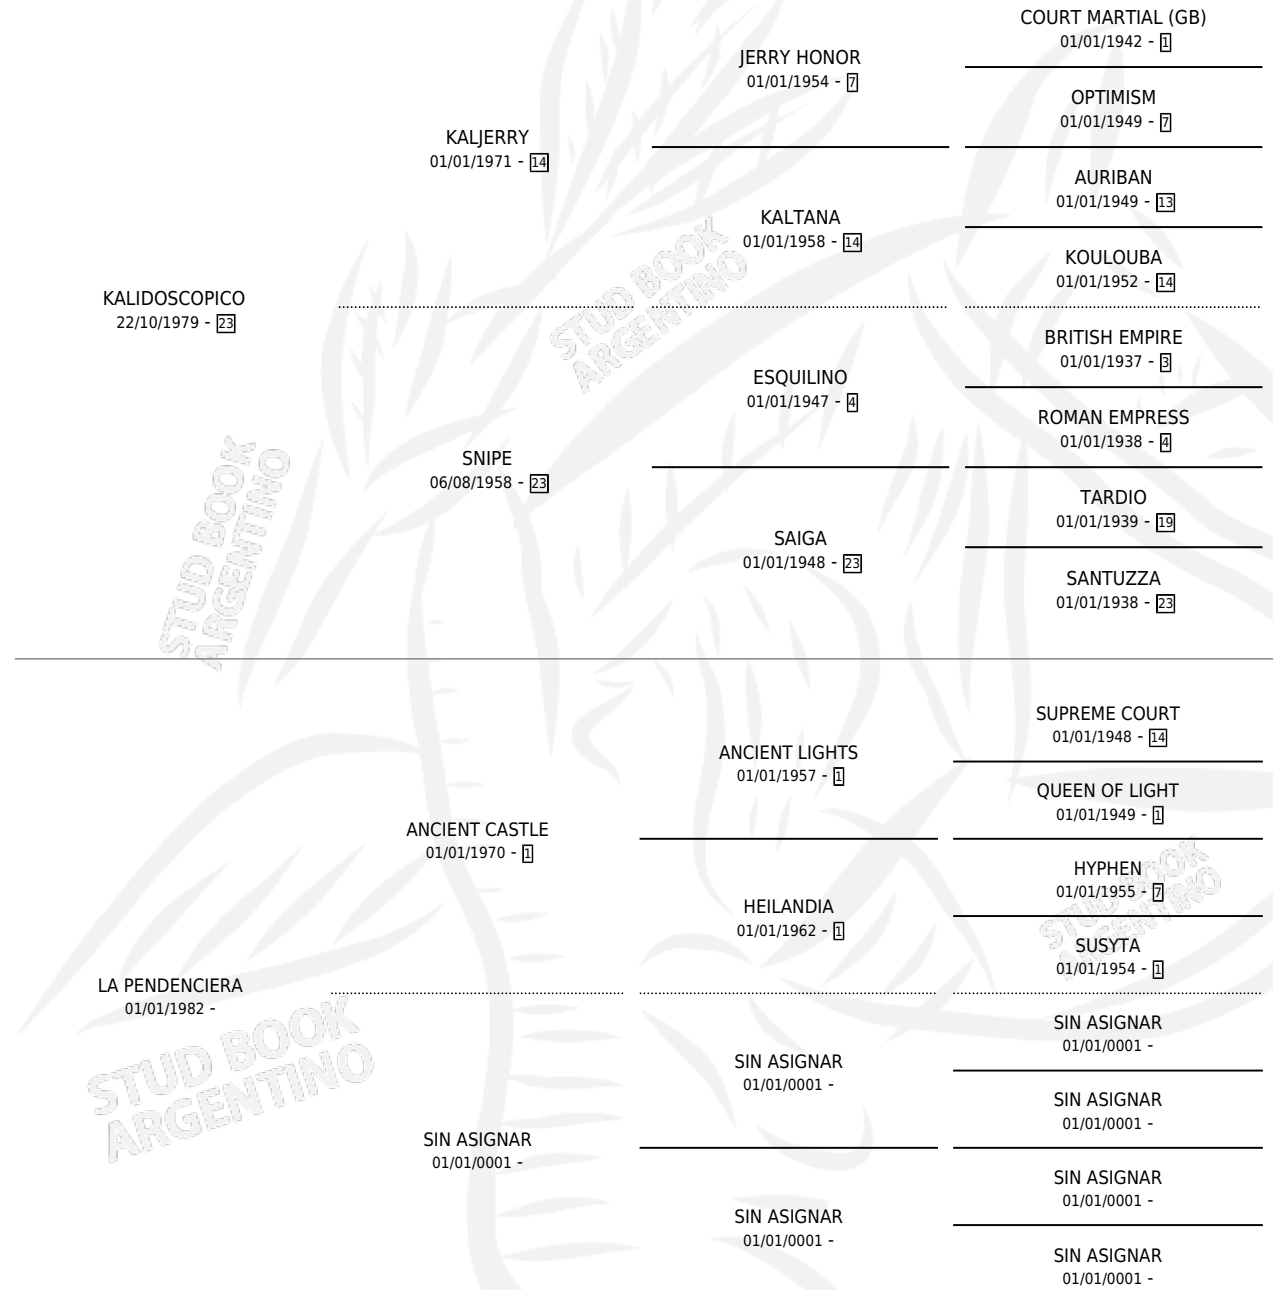

JOSE MANUEL

por KALIDOSCOPICO y LA PENDENCIERA por ANCIENT CASTLE

Argentina · Macho · Tordillo · SP · 17/10/1991
Familia · Volumen 34

ESTADO

TIPIFICACIÓN SANGUÍNEA	X
TIPIFICACIÓN POR ADN	X
PASAPORTE	X
IDENTIFICACIÓN POR MICROCHIP	X
REPRODUCTOR	X

Lugar de nacimiento: Eduardo
Criador: Sin dato

PEDIGREE

JOSE MANUEL

Datos oficiales del Stud Book Argentino

Documento generado el 03/05/2026

studbook.org.ar