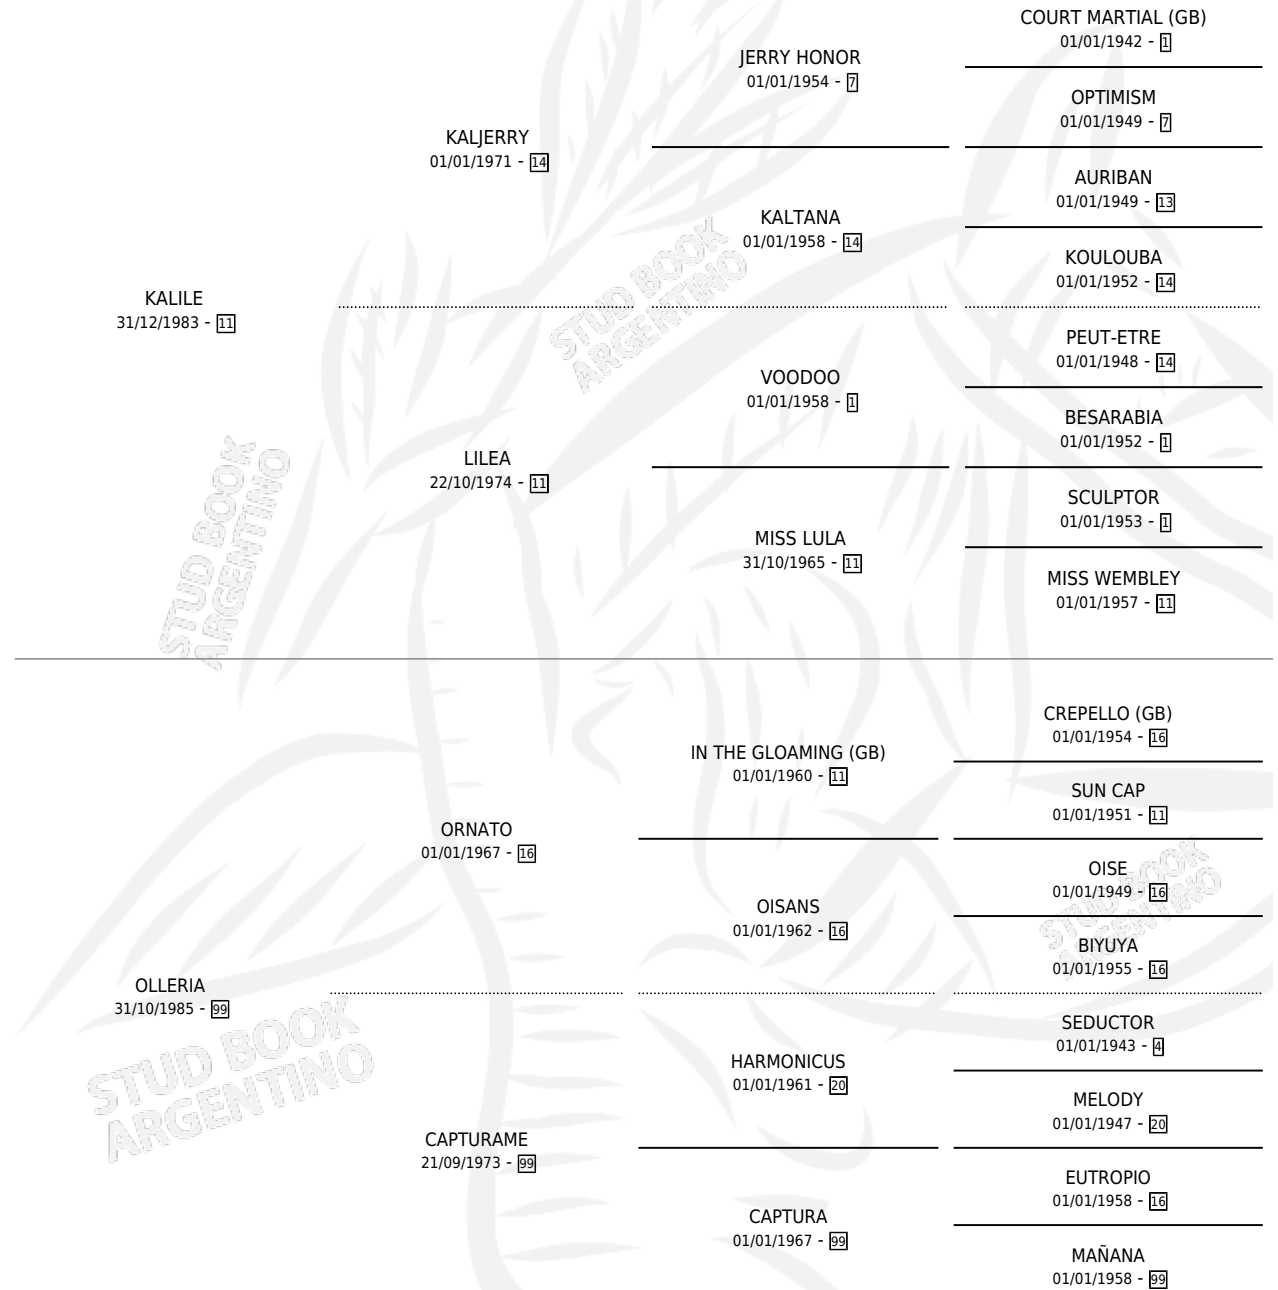

KAL ALFA

por **KALILE** y **OLLERIA** por **ORNATO**

Argentina · Hembra · Tordillo · SP · 17/10/1991
Familia 99 · Volumen 34

ESTADO

TIPIFICACIÓN SANGUÍNEA	✓
TIPIFICACIÓN POR ADN	✓
PASAPORTE	X
IDENTIFICACIÓN POR MICROCHIP	X
REPRODUCTOR	✓

Lugar de nacimiento: Gran Pepe

Criador: Sin dato

~

HIJOS

	MACHOS	HEMBRAS
4 NACIERON	2	2
1 CORRIERON	1	0

SIN ACTUACIONES

PEDIGREE

S

cimientos 4 / Efectividad 33.33%

PADRILLO	PRODUCTO	CRIADOR	1ER SERVICIO	ÚLTIMO SERVICIO
POTRO RIDGE	∅		10/08/2007	12/08/2007
KAL ALFA MANGOSUTHU	EL TRAMITE (M ZD, 18/07/2007)	SIN DATO	10/08/2006	12/08/2006
Datos oficiales del Stud Book Argentino MANGOSUTHU	KALYANERA (H T, 08/07/2006)	SIN DATO	08/08/2005	10/08/2005
Documento generado el 06/05/2026 MANGOSUTHU	∅		29/11/2004	30/11/2004
studbook.org.ar MANGOSUTHU	∅		02/10/2003	06/10/2003
KALILE	∅		01/10/2000	03/10/2000
KALILE	∅		27/09/1999	03/12/1999
BATI PINGO	BATI JUNIOR (M T, 17/09/1999)	SIN DATO	08/09/1998	08/09/1998
KALILE	∅		09/12/1997	09/12/1997
MAYNUMBY	KAL BRUJA (H T, 06/10/1997)	SIN DATO	03/11/1996	05/11/1996
FACETADO	∅		12/12/1995	14/12/1995
MAYNUMBY	∅		09/12/1994	11/12/1994