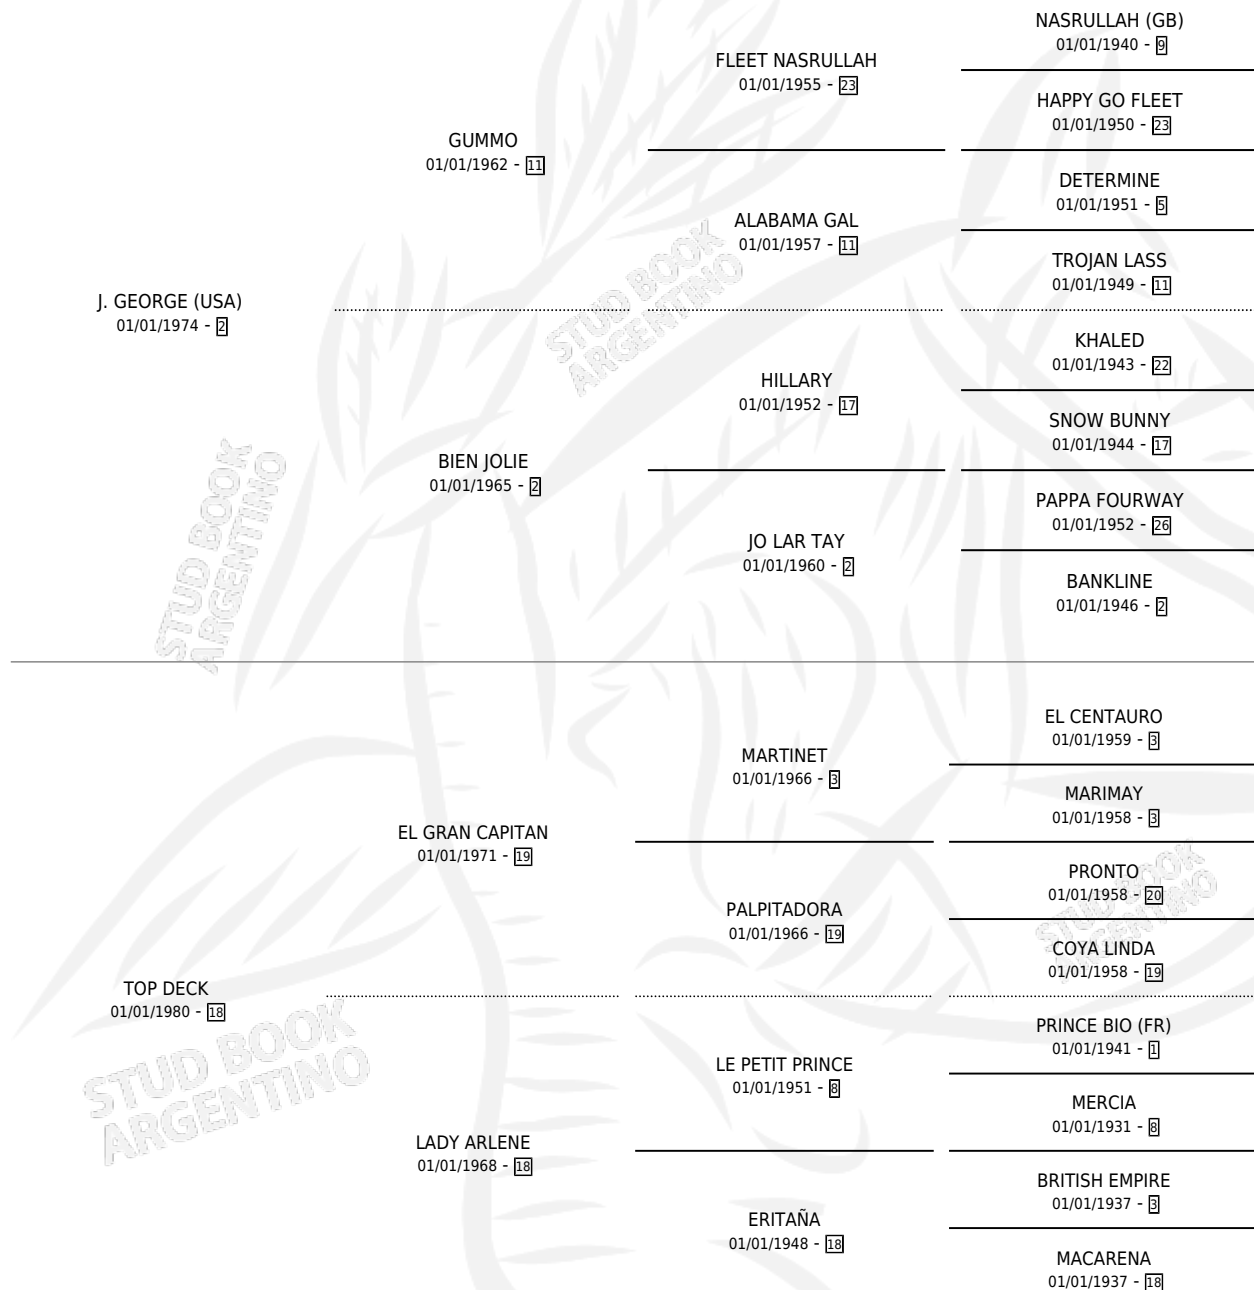

REY GEORGE

por J. GEORGE (USA) y TOP DECK por EL GRAN CAPITAN

Argentina · Macho · Zaino · SP · 28/09/1991
Familia 18-a · Volumen 34

ESTADO

TIPIFICACIÓN SANGUÍNEA	X
TIPIFICACIÓN POR ADN	X
PASAPORTE	X
IDENTIFICACIÓN POR MICROCHIP	X
REPRODUCTOR	X

Lugar de nacimiento: Los Nogales

Criador: Los Nogales

PEDIGREE

CAMPAÑA

Solo carreras oficiales de Argentina

POR EDAD

EDAD	CC	1°	2°	3°	4°	5°	NP	CLC	CLG	CLCG1	CLGG1	IMPORTE	GANANCIA / CC
3 AÑOS	1	0	0	0	0	0	1	1	0	0	0	\$0	\$0
TOTALES	1	0	0	0	0	0	1	1	0	0	0	\$0	\$0
%		0.0%	0.0%	0.0%	0.0%	0.0%	100%	100%	0.0%	0.0%	0.0%		