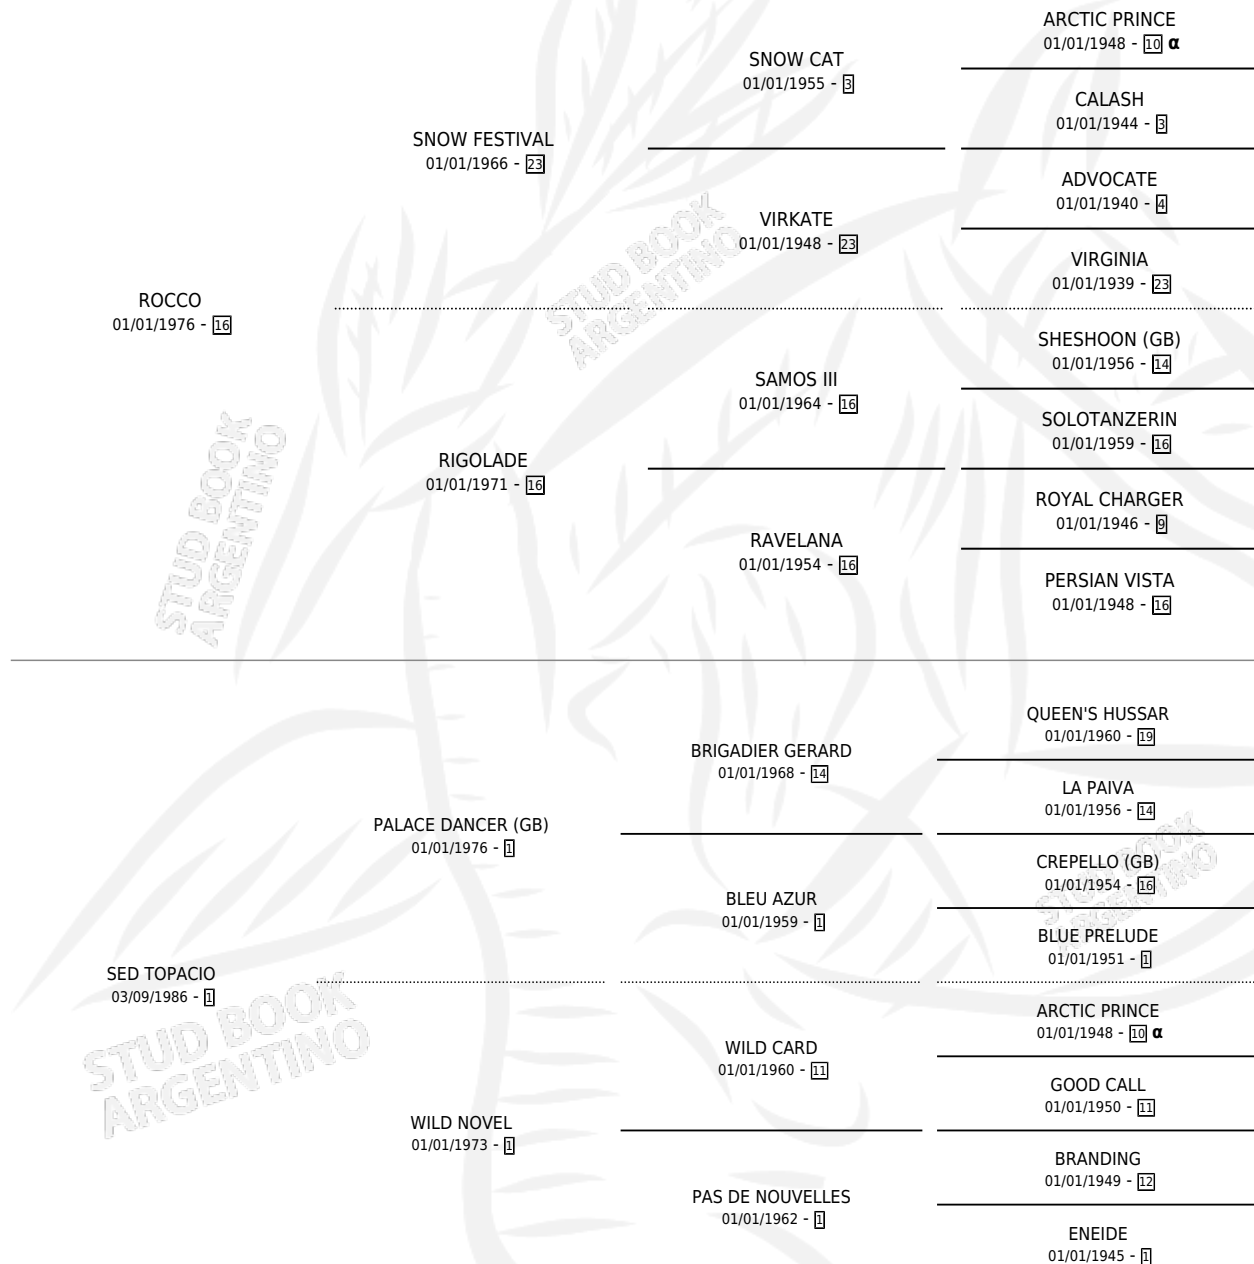

ROCCO LINDA

por ROCCO y SED TOPACIO por PALACE DANCER (GB)

Argentina · Hembra · Zaino · SP · 19/10/1991
Familia 1-I · Volumen 34

ESTADO

TIPIFICACIÓN SANGUÍNEA	X
TIPIFICACIÓN POR ADN	X
PASAPORTE	X
IDENTIFICACIÓN POR MICROCHIP	X
REPRODUCTOR	X

Lugar de nacimiento: Las Camelias

Criador: Sin dato

PEDIGREE

INBREEDING : α

ROCCO LINDA

Datos oficiales del Stud Book Argentino

Documento generado el 12/05/2026

studbook.org.ar