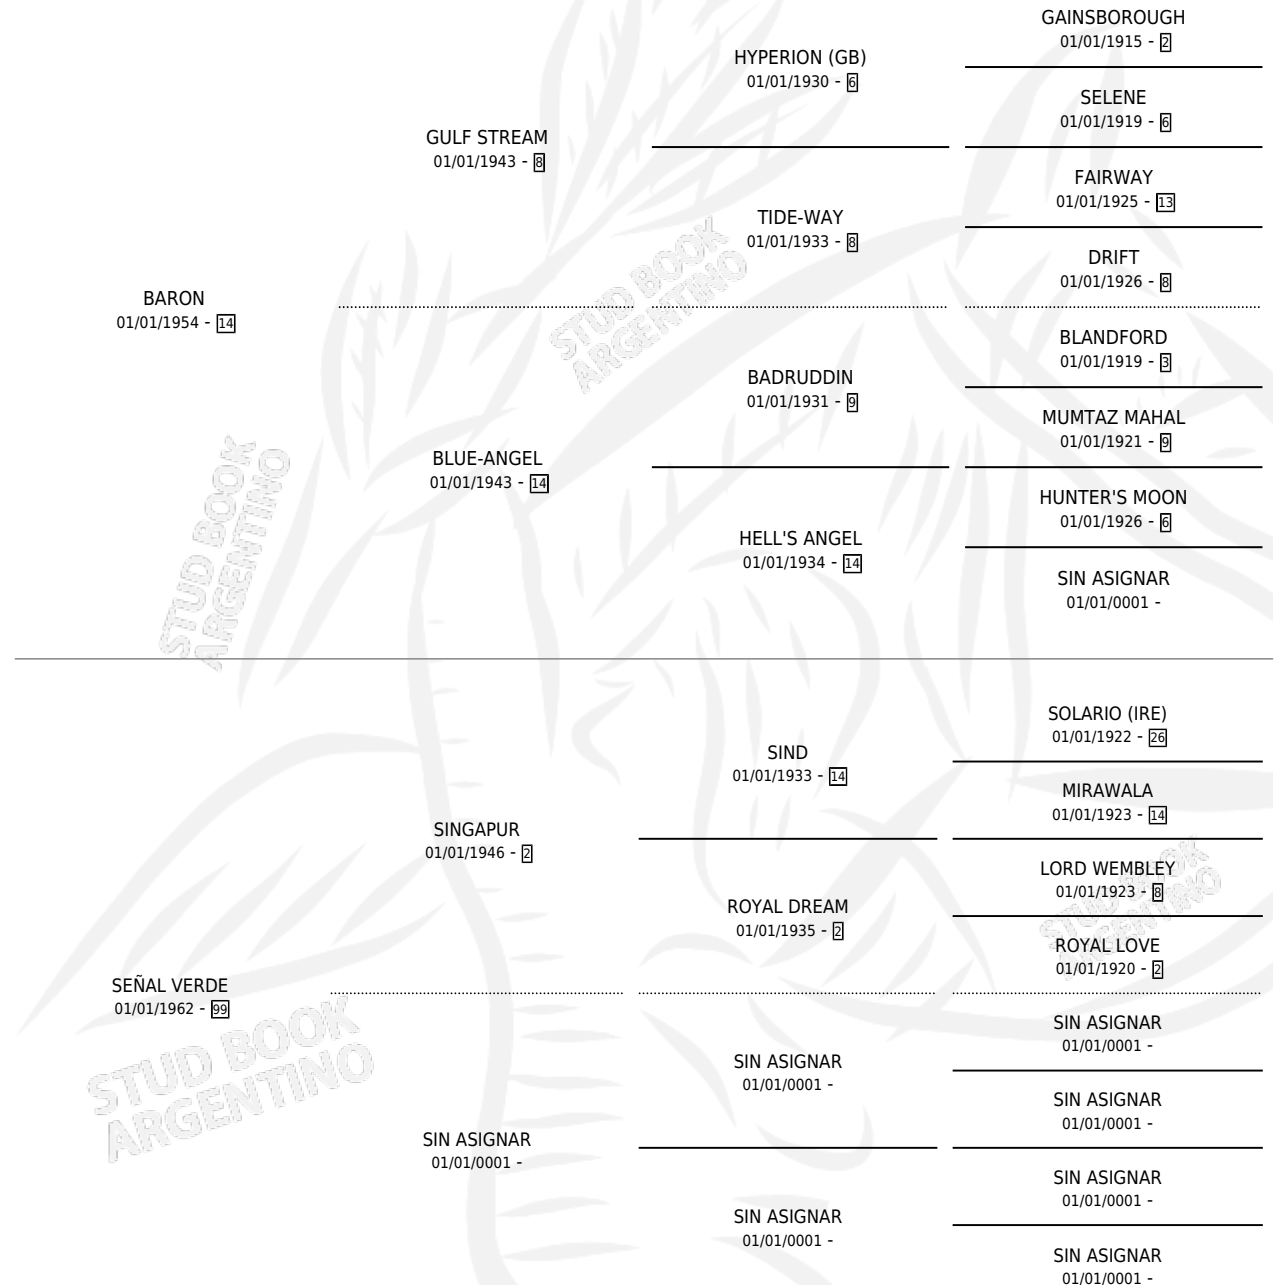

SIR BARON

por **BARON** y **SEÑAL VERDE** por **SINGAPUR**

Argentina · Macho · Zaino · SP · 01/01/1971
Familia 99 · Volumen 27

ESTADO

TIPIFICACIÓN SANGUÍNEA	X
TIPIFICACIÓN POR ADN	X
PASAPORTE	X
IDENTIFICACIÓN POR MICROCHIP	X
REPRODUCTOR	✓

Lugar de nacimiento: Campo particular

Criador: Sin dato

~

HIJOS

	MACHOS	HEMBRAS
10 NACIERON	5	5
1 CORRIERON	0	1

SIN ACTUACIONES

PEDIGREE

CAMPAÑA

Solo carreras oficiales de Argentina

POR EDAD

EDAD	CC	1°	2°	3°	4°	5°	NP	CLC	CLG	CLCG1	CLGG1	IMPORTE	GANANCIA / CC
6 AÑOS	1	1	0	0	0	0	0	0	0	0	0	\$0	\$0
TOTALES	1	1	0	0	0	0	0	0	0	0	0	\$0	\$0
%		100%	0.0%	0.0%	0.0%	0.0%	0.0%	0.0%	0.0%	0.0%	0.0%		