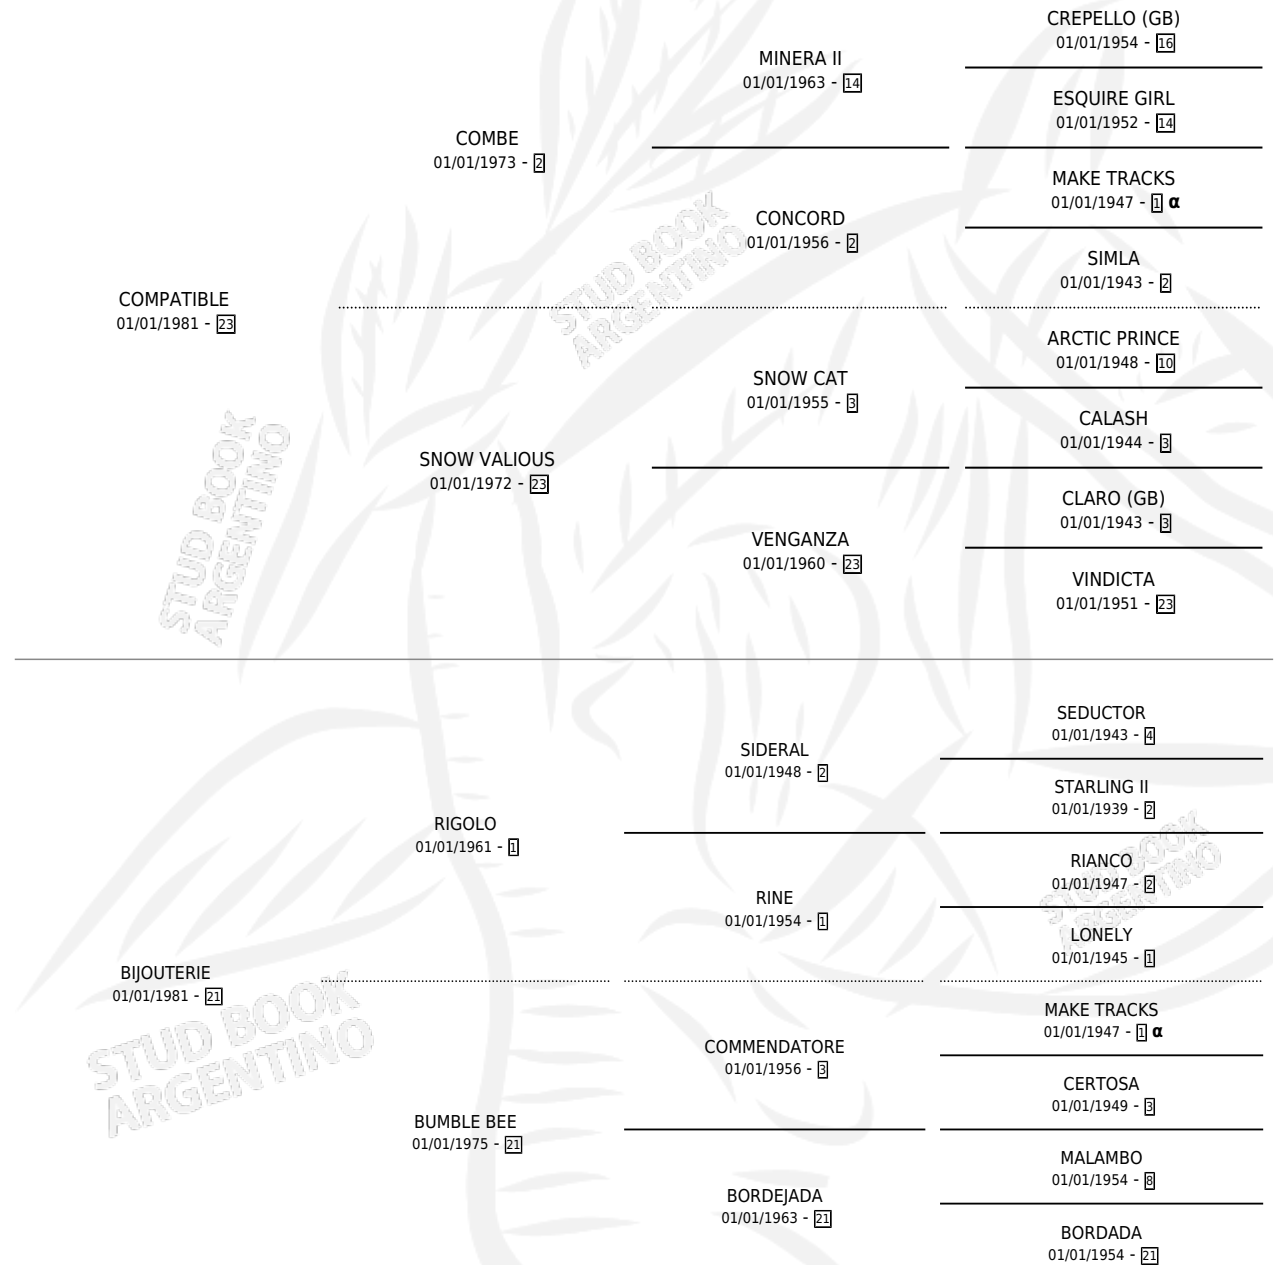

COMPUTABLE

por COMPATIBLE y BIJOUTERIE por RIGOLO

Argentina · Hembra · Alazan · SP · 07/11/1991
Familia 21 · Volumen 34

ESTADO

TIPIFICACIÓN SANGUÍNEA	✓
TIPIFICACIÓN POR ADN	✓
PASAPORTE	X
IDENTIFICACIÓN POR MICROCHIP	X
REPRODUCTOR	✓

Lugar de nacimiento: La Gurisa
Criador: Garaventa Marcelo Eduardo

~

HIJOS

	MACHOS	HEMBRAS
9 NACIERON	6	3
3 CORRIERON	2	1

SIN ACTUACIONES

PEDIGREE

INBREEDING : α

S

cimientos 9 / Efectividad 75.00%

PADRILLO	PRODUCTO	CRIADOR	1ER SERVICIO	ÚLTIMO SERVICIO
IL CORSARO (USA)	∅		13/12/2009	15/12/2009
TOWN CAPER (USA)	∅		04/11/2008	12/11/2008
BANDAR (USA)	∅		06/12/2007	14/12/2007
CEREBRAL	EL KARASHI (M T, 28/11/2007)	LAS TAPERAS	02/12/2006	08/12/2006
HONRADO	HONRRABLE (M ZC, 23/11/2006)	LAS TAPERAS	09/11/2005	04/12/2005
HONRADO	HONRA VILLERA (H A, 09/09/2005)	LAS TAPERAS	08/10/2004	12/10/2004
HONRADO	HONRA CHAT (H Z, 02/10/2004)	LAS TAPERAS	22/10/2003	22/10/2003
HONRADO	HONRADO COM (M A, 11/10/2003)	LAS TAPERAS	04/11/2002	05/11/2002
SEÑOR JUEZ	FLOR DE JUEZA (H AT, 01/11/2002)	LAS TAPERAS	21/11/2001	21/11/2001
ENGRILLADO	ESPERADO (M AT, 02/11/2001)	LAS TAPERAS	17/11/2000	17/11/2000
FRANCK TOSS	PICHI FRANK (M A, 01/11/2000)	LAS TAPERAS	24/11/1999	26/11/1999
FRANCK TOSS	TURCO FRANCK (M Z, 13/11/1999)	LAS TAPERAS	07/12/1998	11/12/1998