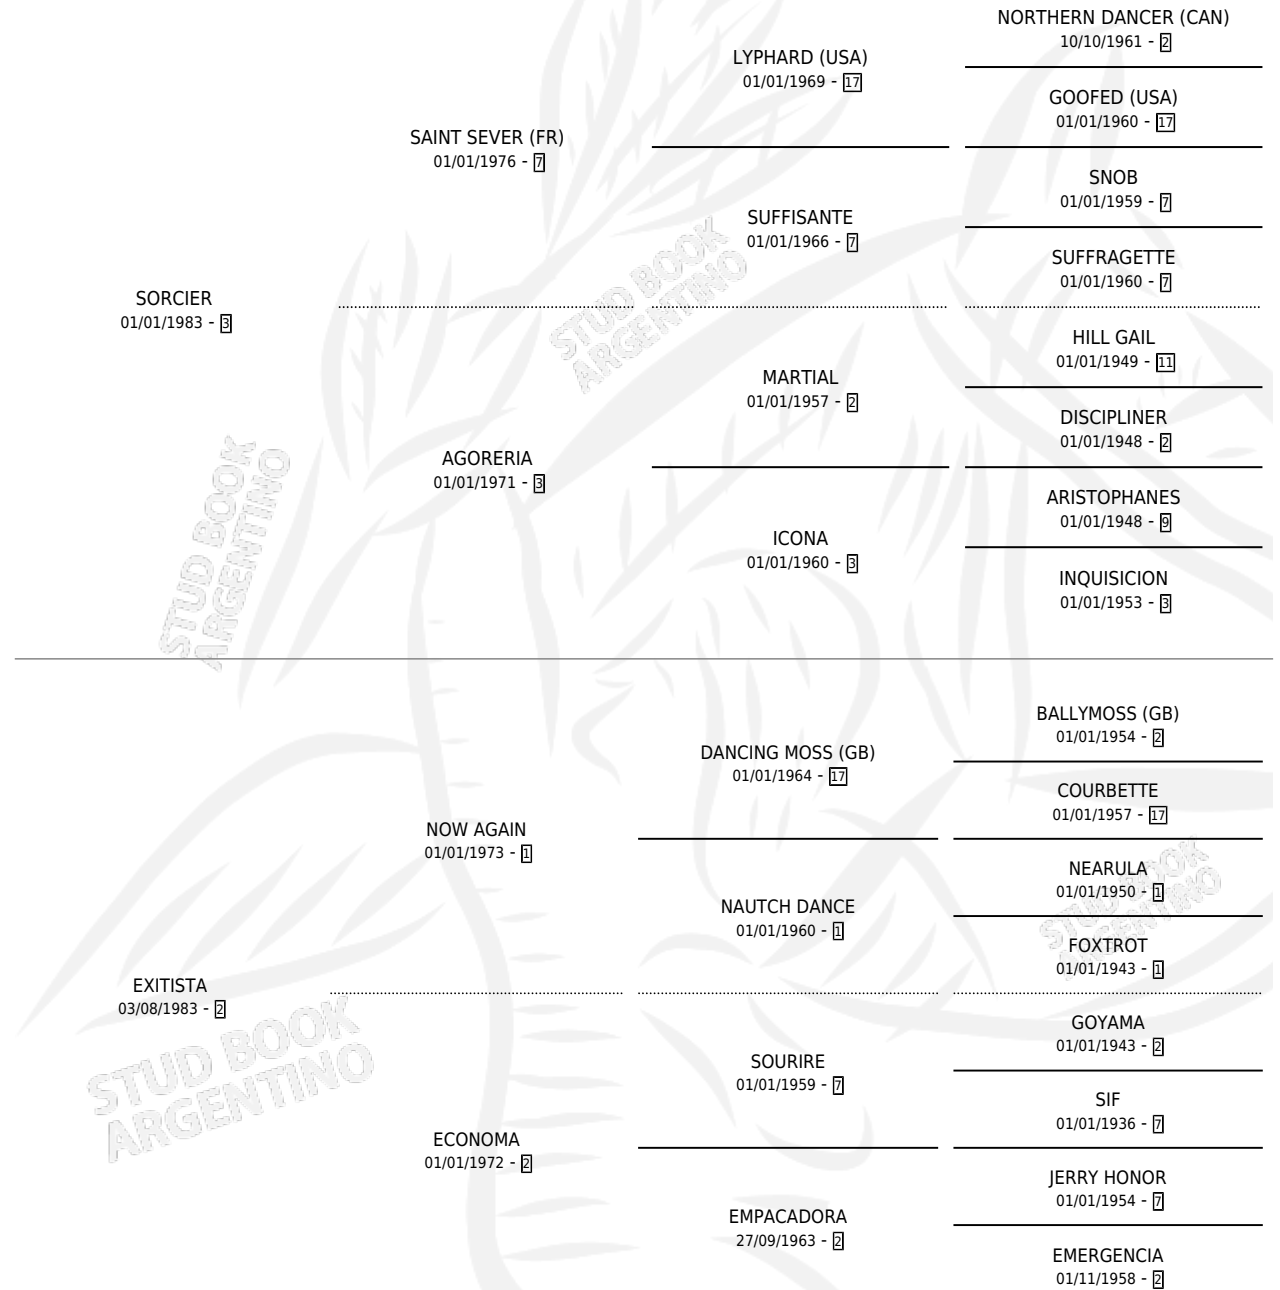

EXITAZO

por **SORCIER** y **EXITISTA** por **NOW AGAIN**

Argentina · Macho · Alazan Tostado · SP · 14/10/1991
Familia 2-h · Volumen 34

ESTADO

TIPIFICACIÓN SANGUÍNEA	X
TIPIFICACIÓN POR ADN	X
PASAPORTE	X
IDENTIFICACIÓN POR MICROCHIP	X
REPRODUCTOR	X

Lugar de nacimiento: Cr

Criador: Sin dato

PEDIGREE

CAMPAÑA

Solo carreras oficiales de Argentina

POR EDAD

EDAD	CC	1°	2°	3°	4°	5°	NP	CLC	CLG	CLCG1	CLGG1	IMPORTE	GANANCIA / CC
3 AÑOS	4	0	0	0	0	0	4	0	0	0	0	\$0	\$0
TOTALES	4	0	0	0	0	0	4	0	0	0	0	\$0	\$0
%		0.0%	0.0%	0.0%	0.0%	0.0%	100%	0.0%	0.0%	0.0%	0.0%		